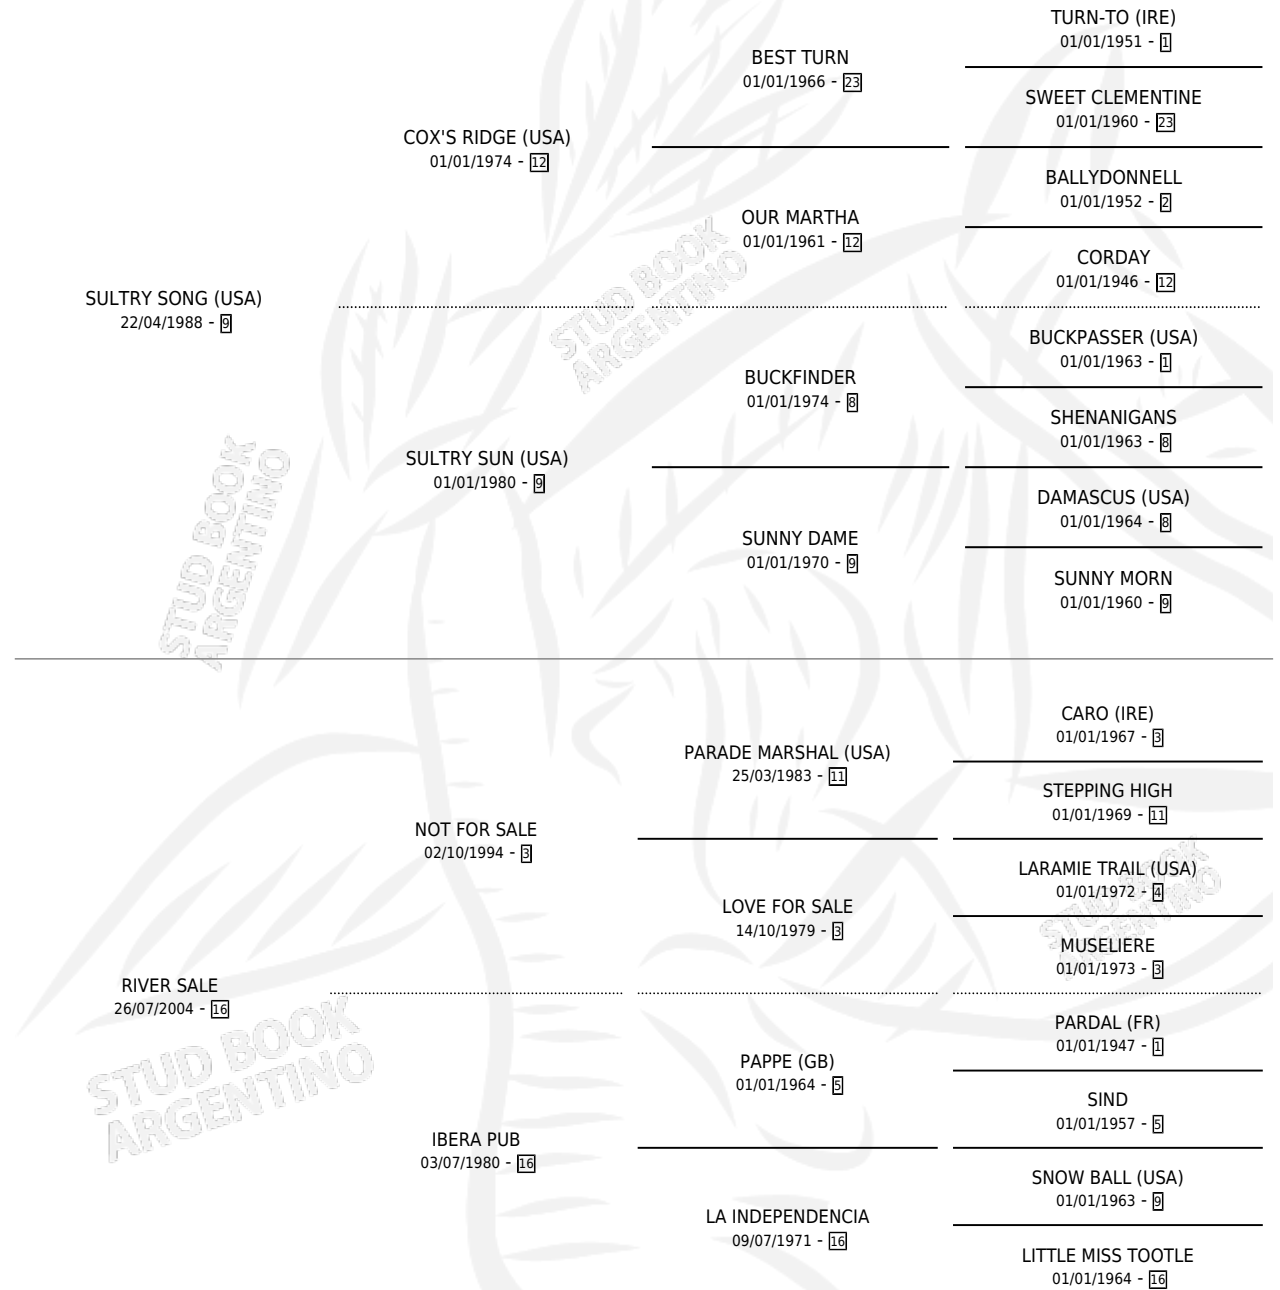

MERYKARA

por **SULTRY SONG (USA)** y **RIVER SALE** por **NOT FOR SALE**

Argentina · Hembra · Zaino · SP · 12/10/2009
Familia 16-d · Volumen 40

ESTADO

TIPIFICACIÓN SANGUÍNEA	X
TIPIFICACIÓN POR ADN	✓
PASAPORTE	✓
IDENTIFICACIÓN POR MICROCHIP	✓
REPRODUCTOR	X

Lugar de nacimiento: Campo particular
Criador: Berardi Carlos Federico

PEDIGREE

CAMPAÑA

Solo carreras oficiales de Argentina

POR EDAD

EDAD	CC	1°	2°	3°	4°	5°	NP	CLC	CLG	CLCG1	CLGG1	IMPORTE	GANANCIA / CC
3 AÑOS	14	1	1	1	3	1	7	0	0	0	0	\$88,699	\$6,336
TOTALES	14	1	1	1	3	1	7	0	0	0	0	\$88,699	\$6,336
%		7.1%	7.1%	7.1%	21.4%	7.1%	50.0%	0.0%	0.0%	0.0%	0.0%		

Ganadora en La Plata - \$88,699, a los 3 años.

POR DISTANCIA

HIPODROMO	CC	1°	2°	3°	4°	5°	NP	CLC	CLG	CLCG1	CLGG1	IMPORTE
LA PLATA	14	1	1	1	3	1	7	0	0	0	0	\$88,699
1500 MTS	1	0	0	0	0	0	1	0	0	0	0	\$0
1700 MTS	1	0	0	0	0	0	1	0	0	0	0	\$1,960
1400 MTS	1	1	0	0	0	0	0	0	0	0	0	\$43,500
1200 MTS	2	0	0	0	1	0	1	0	0	0	0	\$4,350
1000 MTS	5	0	1	0	1	0	3	0	0	0	0	\$21,315
1100 MTS	4	0	0	1	1	1	1	0	0	0	0	\$17,574