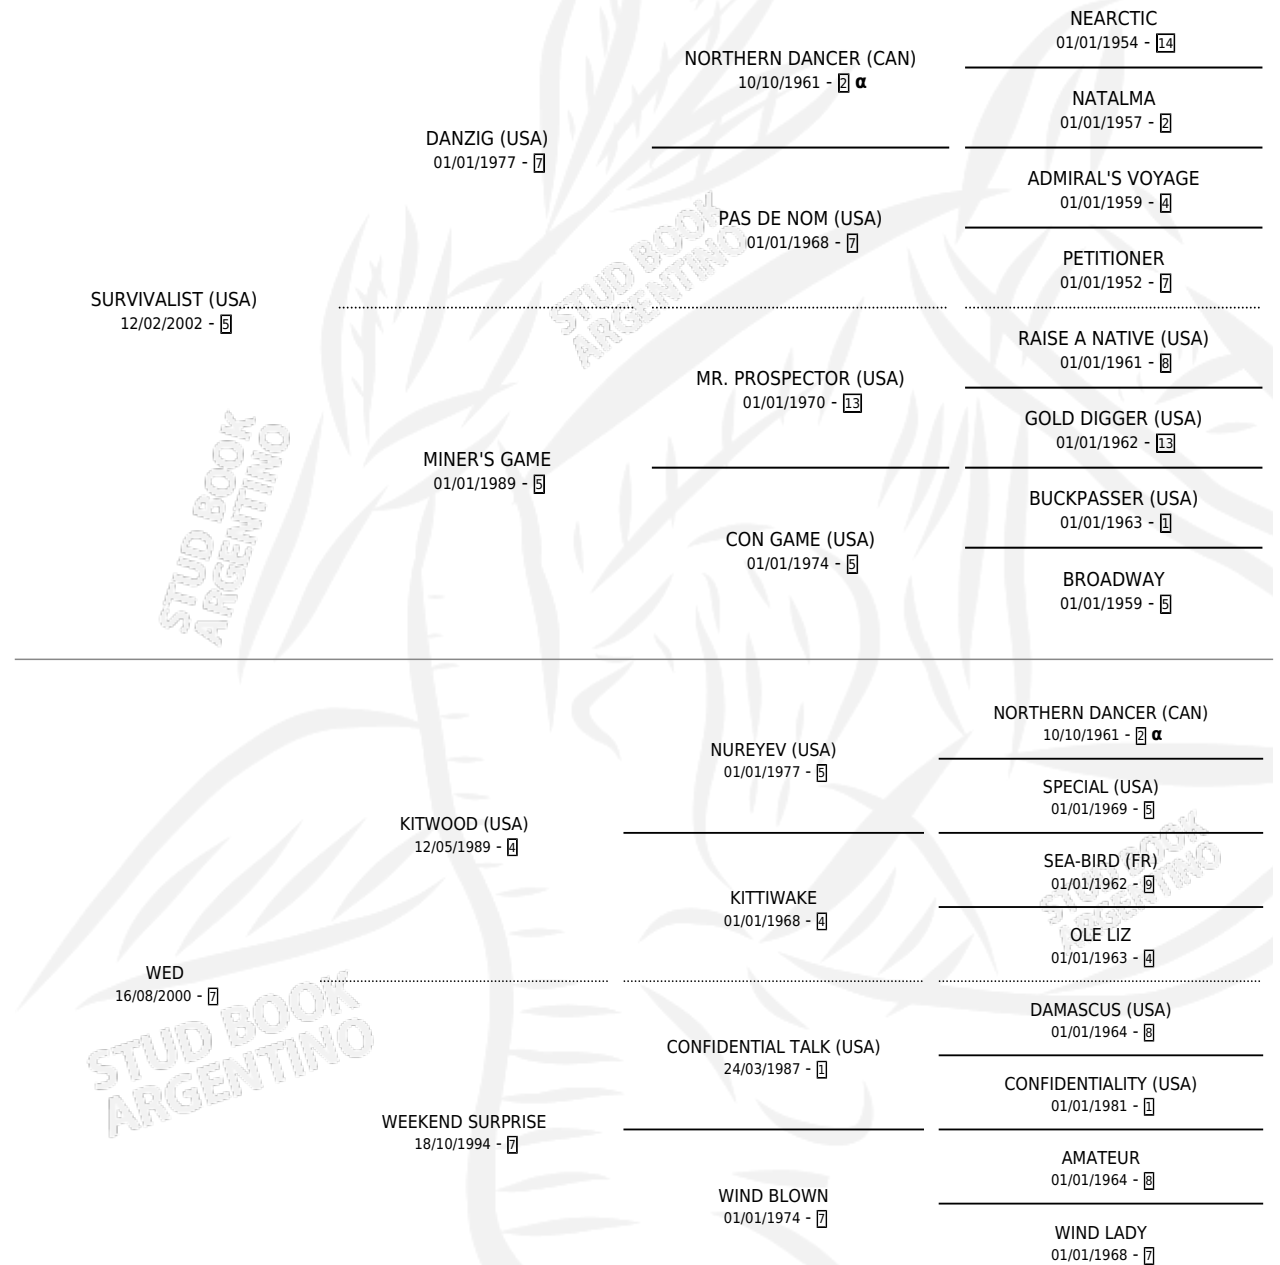

# CIHUATL

por **SURVIVALIST (USA)** y **WED** por **KITWOOD (USA)**

Argentina · Hembra · Zaino · SP · 10/11/2009  
Familia 7 · Volumen 40

## ESTADO

TIPIFICACIÓN SANGUÍNEA	X
TIPIFICACIÓN POR ADN	✓
PASAPORTE	✓
IDENTIFICACIÓN POR MICROCHIP	✓
REPRODUCTOR	✓

**Lugar de nacimiento:** La Madrugada  
**Criador:** Haras la Candelaria Sa

## PEDIGREE

INBREEDING :  $\alpha$

S

mientos 0 / Efectividad 0.00%

**PADRILLO**

**PRODUCTO**

**CRIADOR**

**1ER SERVICIO**