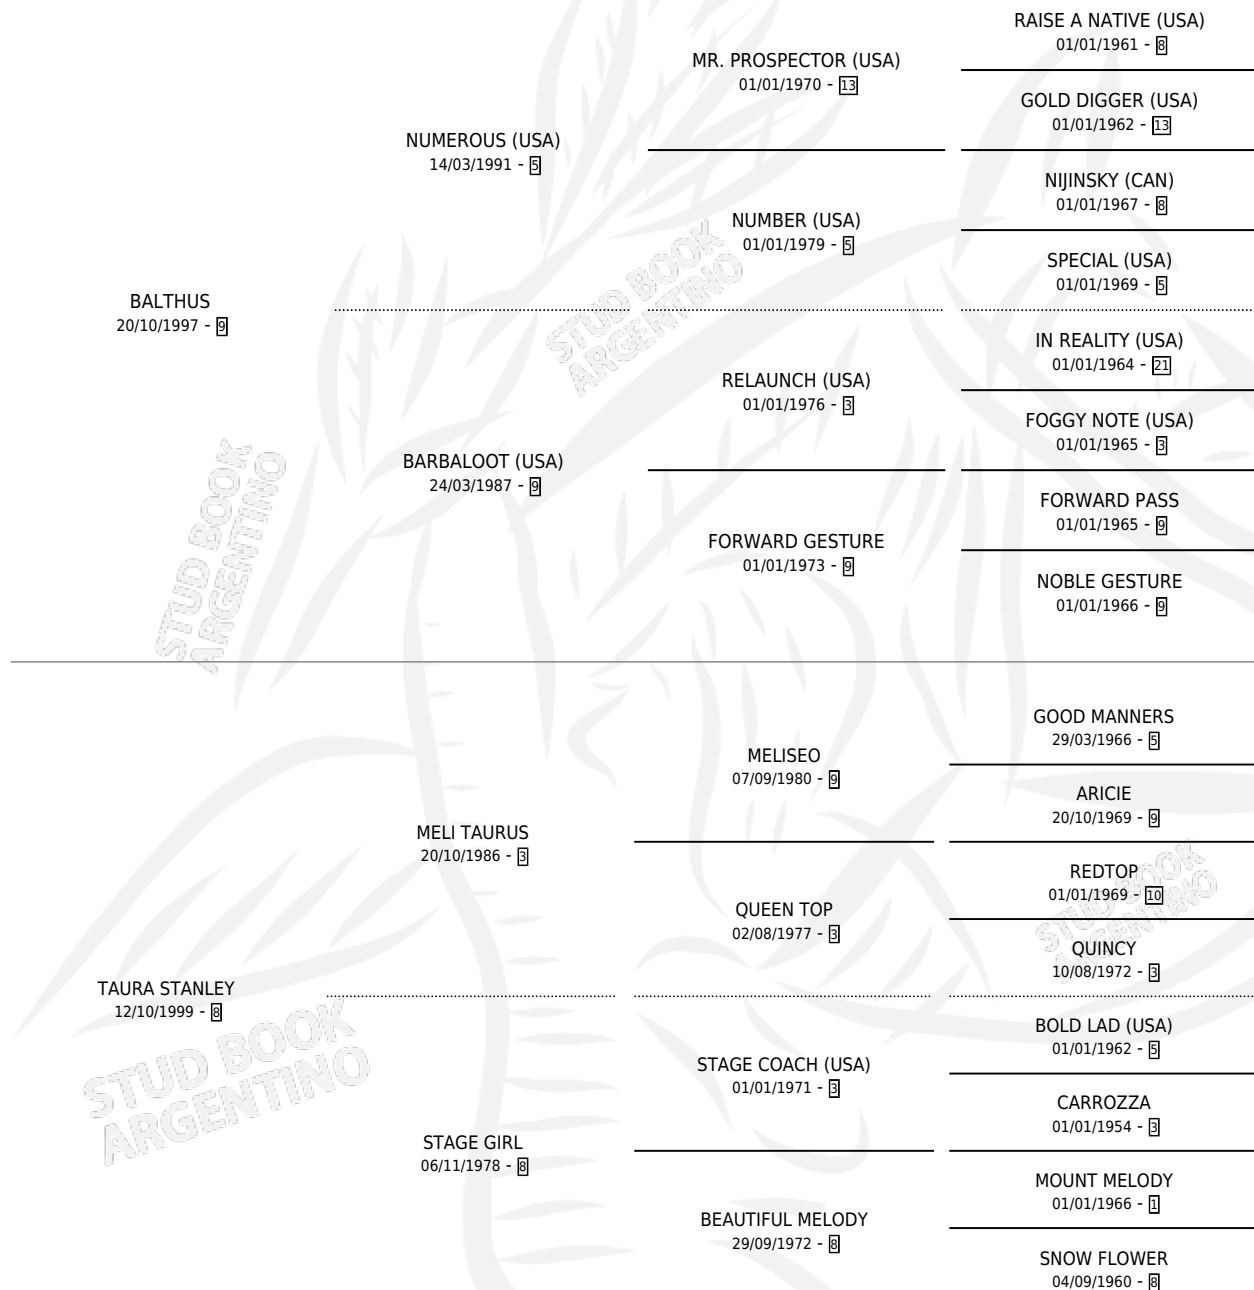

KIDMAN BAL

por **BALTHUS** y **TAURA STANLEY** por **MELI TAURUS**

Argentina · Hembra · Tordillo · SP · 18/11/2009
Familia 8-c · Volumen 40

ESTADO

TIPIFICACIÓN SANGUÍNEA	X
TIPIFICACIÓN POR ADN	✓
PASAPORTE	✓
IDENTIFICACIÓN POR MICROCHIP	✓
REPRODUCTOR	✓

Lugar de nacimiento: Preto

Criador: Preto

~

HIJOS

	MACHOS	HEMBRAS
2 NACIERON	1	1

SIN ACTUACIONES

PEDIGREE

S

mientos 2 / Efectividad 100%

PADRILLO	PRODUCTO	CRIADOR	1ER SERVICIO	ÚLTIMO SERVICIO
BANDONEON CAT	KID BAND (H TZ, 30/07/2015)	PRETO	26/08/2014	28/08/2014
LACRIMANDO KEY	TAURO KEY (M T, 17/08/2014)	PRETO	16/09/2013	23/09/2013