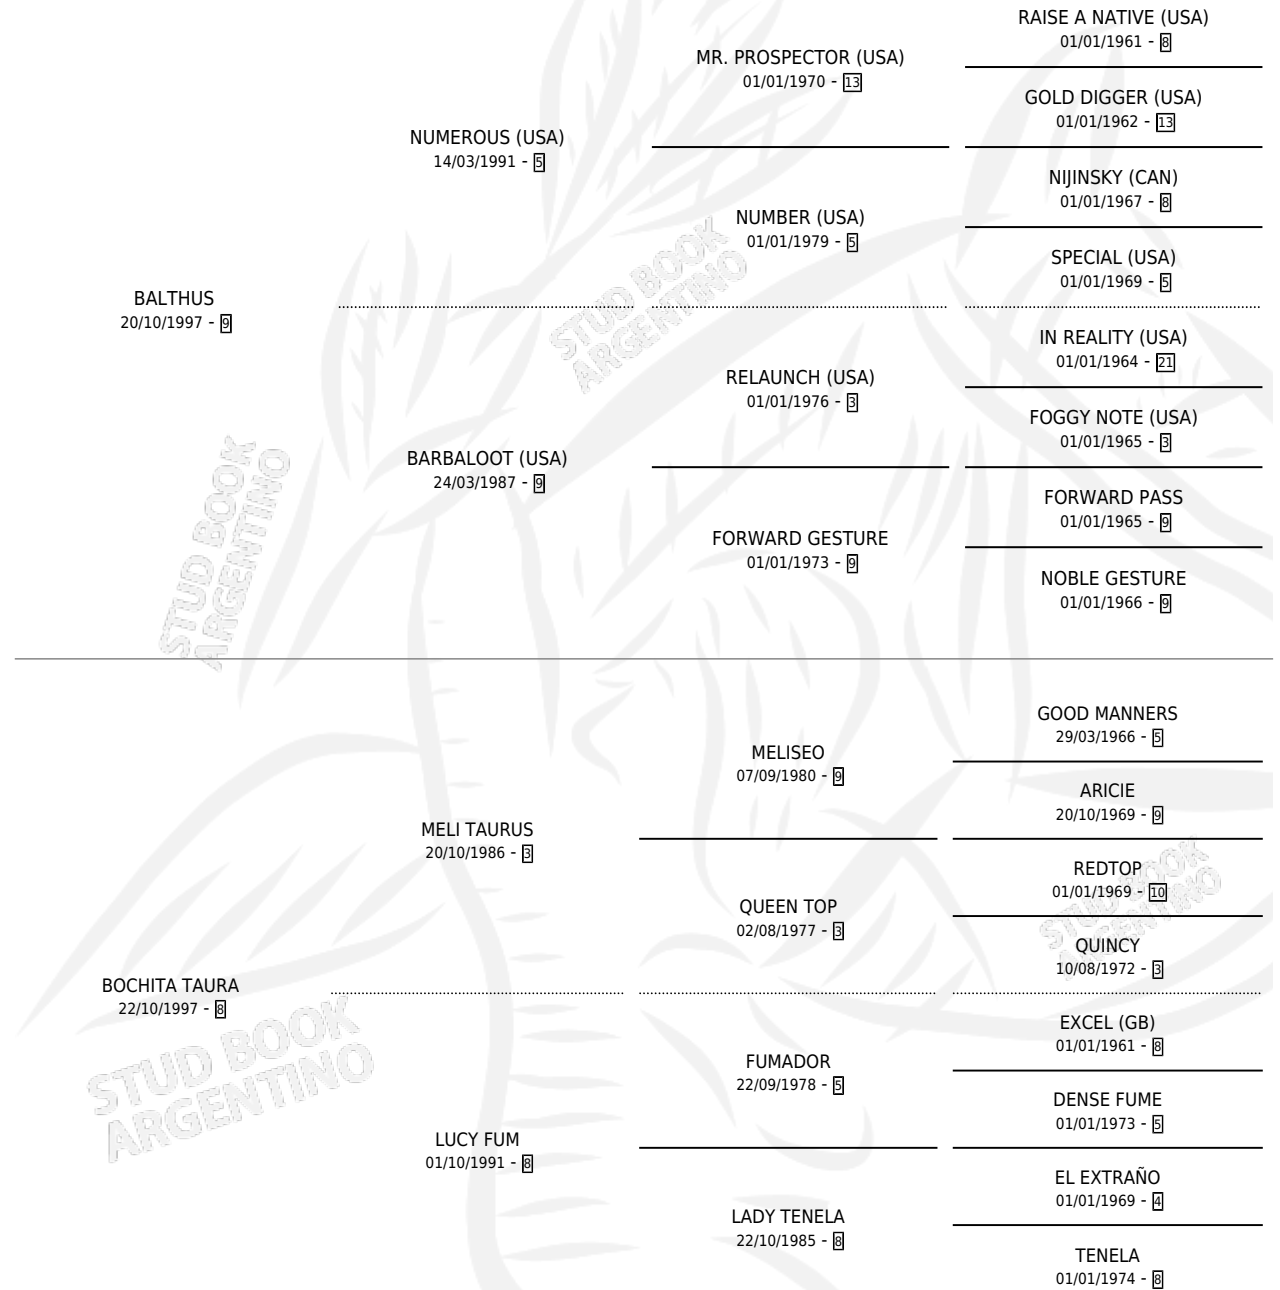

TAURO BAL

por **BALTHUS** y **BOCHITA TAURA** por **MELI TAURUS**

Argentina · Macho · Zaino · SP · 10/08/2009
Familia 8-k · Volumen 40

ESTADO

TIPIFICACIÓN SANGUÍNEA	X
TIPIFICACIÓN POR ADN	X
PASAPORTE	X
IDENTIFICACIÓN POR MICROCHIP	X
REPRODUCTOR	X

Lugar de nacimiento: Preto

Criador: Preto

PEDIGREE

TAURO BAL

Datos oficiales del Stud Book Argentino

Documento generado el 11/06/2026

studbook.org.ar