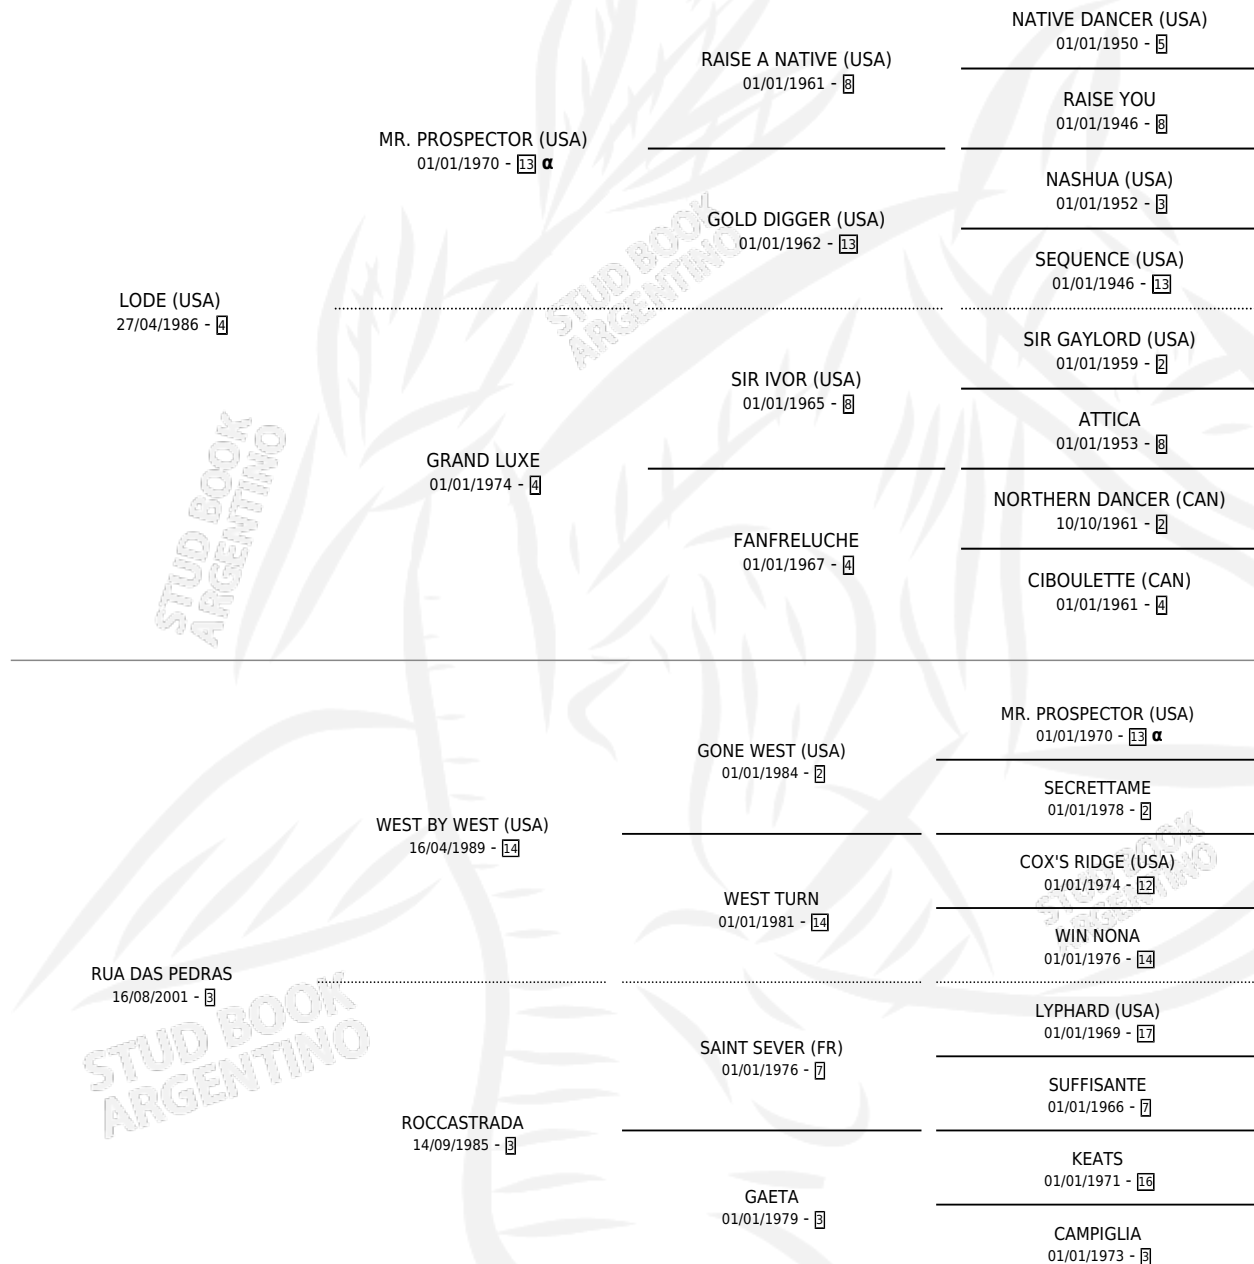

FILO CONTIGO

por **LODE (USA)** y **RUA DAS PEDRAS** por **WEST BY WEST (USA)**

Argentina · Macho · Alazan · SP · 17/10/2009
Familia 3-b · Volumen 40

ESTADO

TIPIFICACIÓN SANGUÍNEA	X
TIPIFICACIÓN POR ADN	X
PASAPORTE	X
IDENTIFICACIÓN POR MICROCHIP	X
REPRODUCTOR	X

Lugar de nacimiento: De La Pomme

Criador: De La Pomme

PEDIGREE

INBREEDING : α

FILO CONTIGO

Datos oficiales del Stud Book Argentino

Documento generado el 08/05/2026

studbook.org.ar