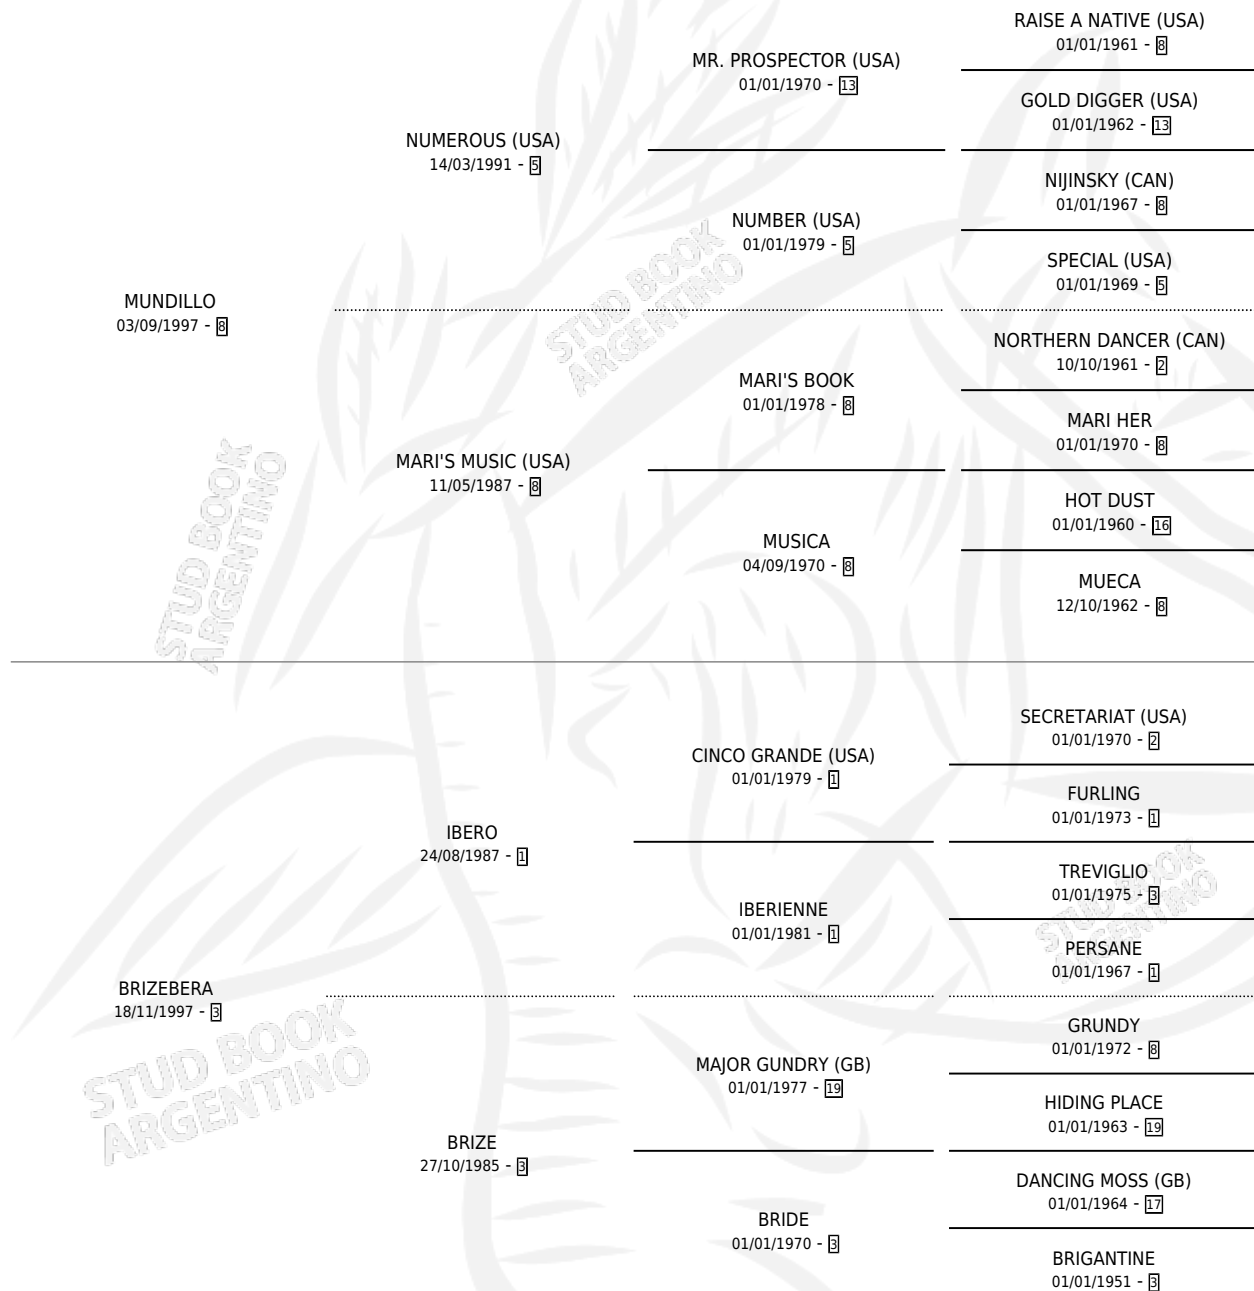

HAY LUCIA

por MUNDILLO y BRIZEBERA por IBERO

Argentina · Hembra · Zaino · SP · 23/11/2009
Familia 3-b · Volumen 40

ESTADO

| | |
|------------------------------|---|
| TIPIFICACIÓN SANGUÍNEA | X |
| TIPIFICACIÓN POR ADN | X |
| PASAPORTE | X |
| IDENTIFICACIÓN POR MICROCHIP | X |
| REPRODUCTOR | X |

Lugar de nacimiento: Don Waldino
Criador: Cabrera Carlos Alberto

PEDIGREE

HAY LUCIA

Datos oficiales del Stud Book Argentino

Documento generado el 12/06/2026

studbook.org.ar