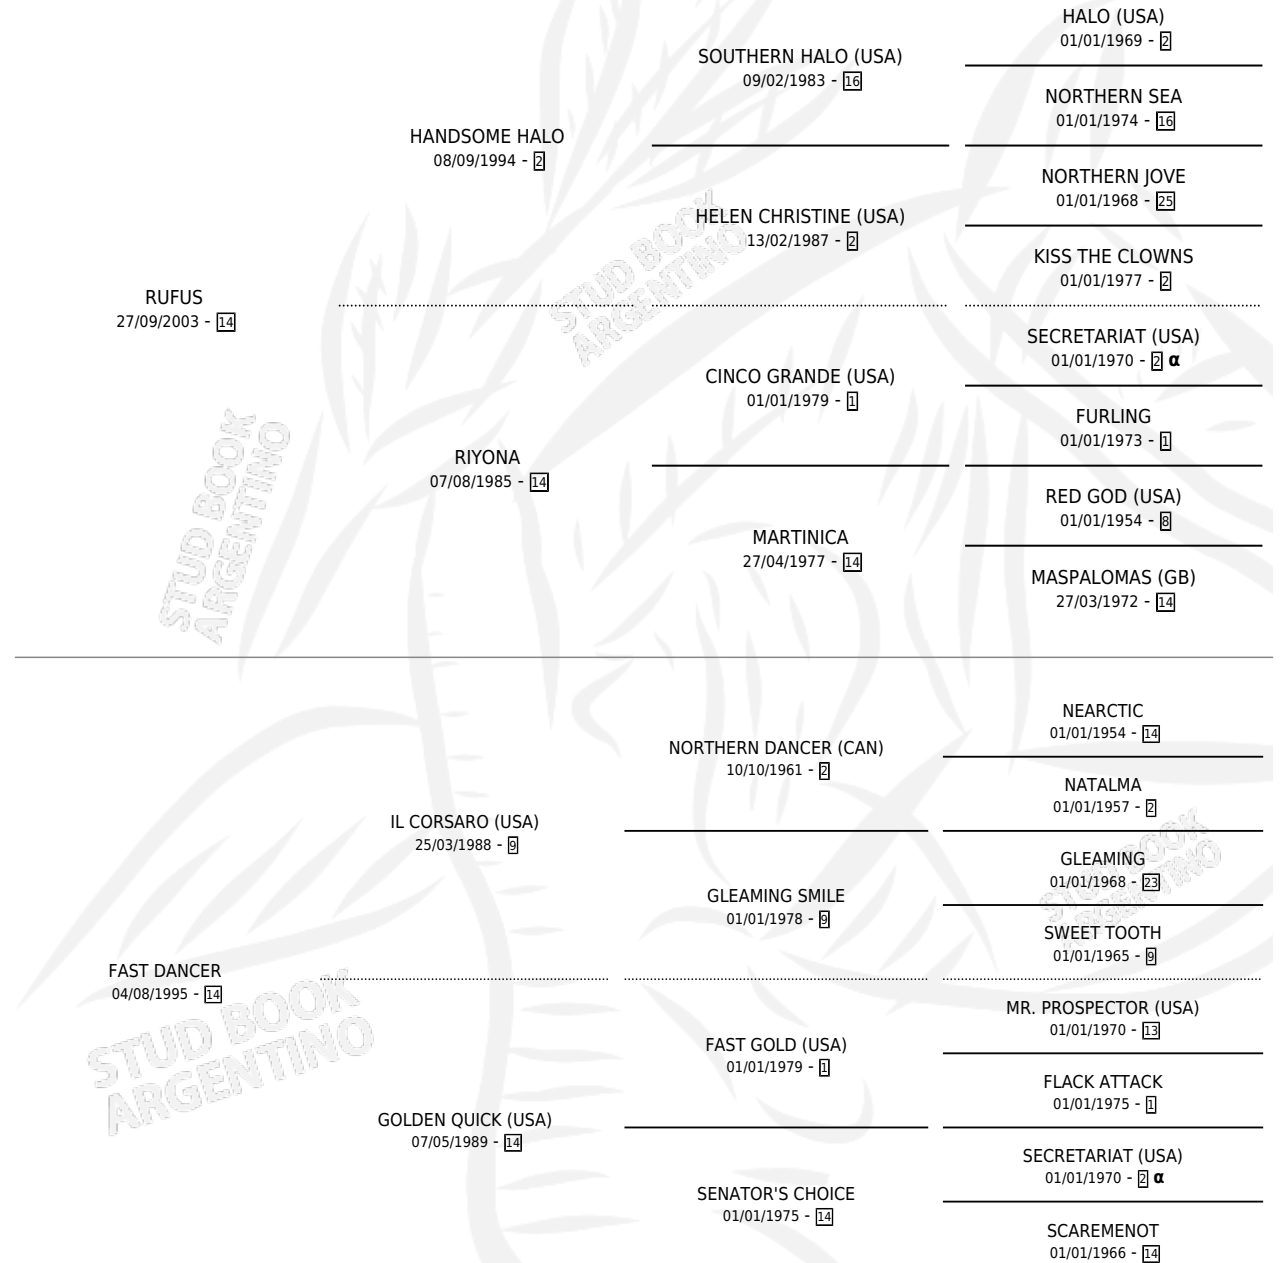

RUFIANASO

por RUFUS y FAST DANCER por IL CORSARO (USA)

Argentina · Macho · Zaino · SP · 30/11/2009
Familia 14-f · Volumen 40

ESTADO

TIPIFICACIÓN SANGUÍNEA	X
TIPIFICACIÓN POR ADN	X
PASAPORTE	X
IDENTIFICACIÓN POR MICROCHIP	X
REPRODUCTOR	X

Lugar de nacimiento: Del Carmen
Criador: Giraudo Luis Maria

PEDIGREE

INBREEDING : α

RUFIANASO

Datos oficiales del Stud Book Argentino

Documento generado el 05/05/2026

studbook.org.ar