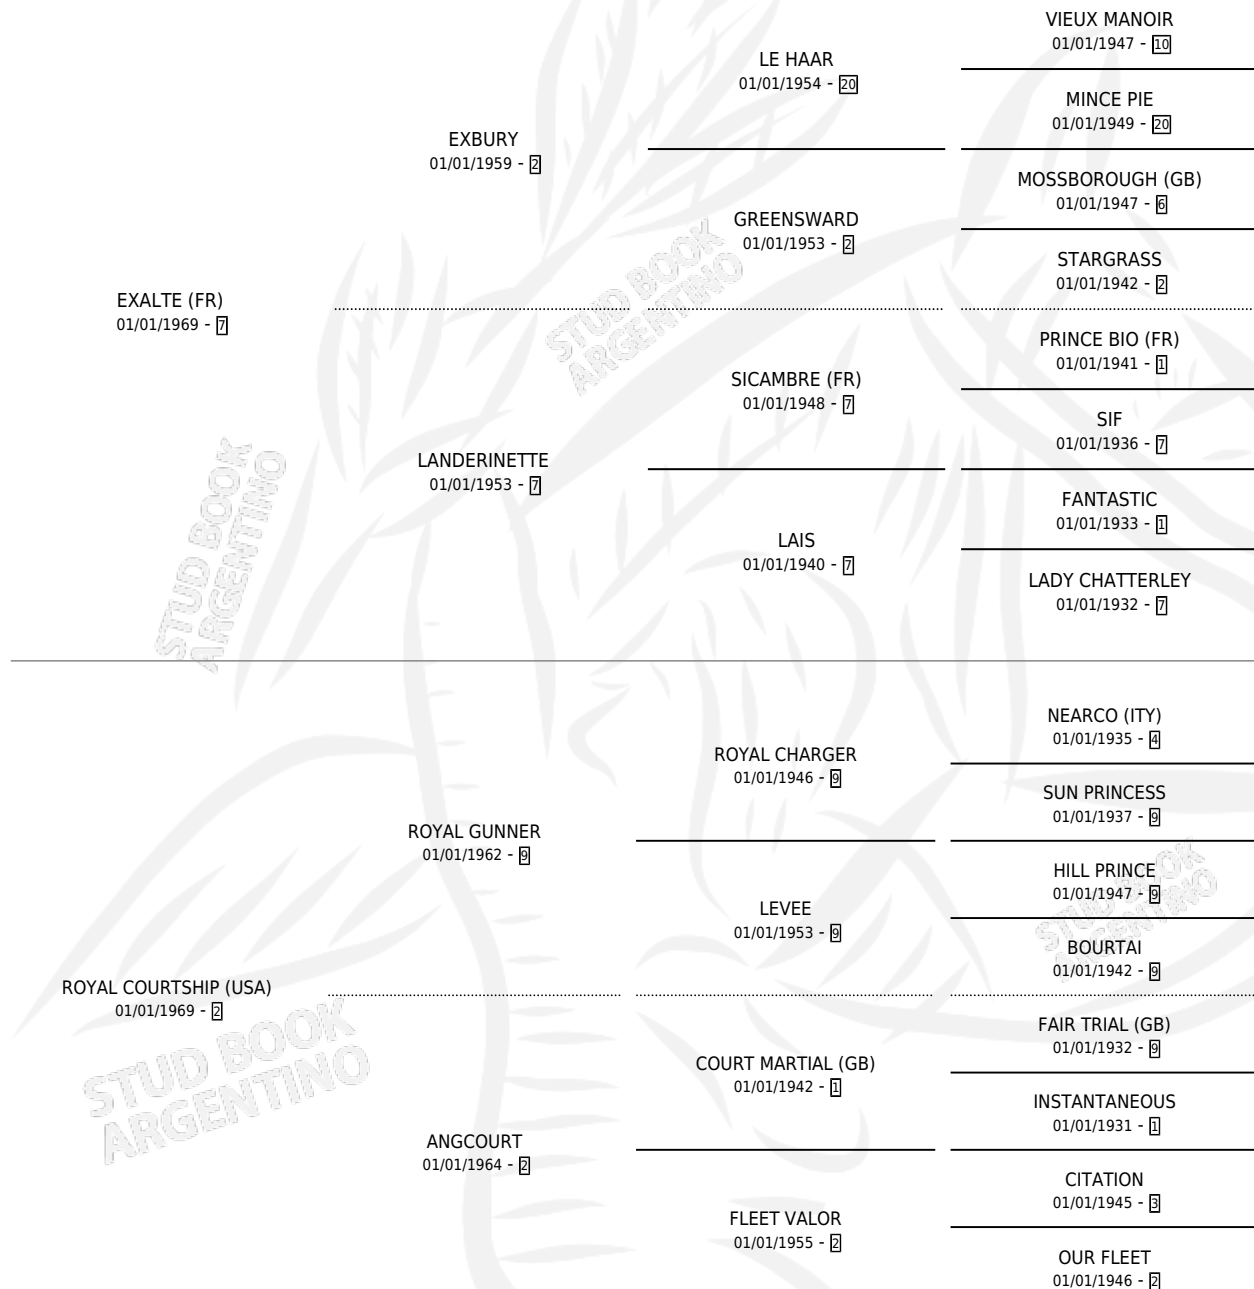

RUNNY MEDE

por **EXALTE (FR)** y **ROYAL COURTSHIP (USA)** por **ROYAL GUNNER**

Argentina · Hembra · Alazan · SP · 01/01/1976
Familia 2-j · Volumen 29

ESTADO

TIPIFICACIÓN SANGUÍNEA	X
TIPIFICACIÓN POR ADN	X
PASAPORTE	X
IDENTIFICACIÓN POR MICROCHIP	X
REPRODUCTOR	✓

Lugar de nacimiento: Campo particular

Criador: Sin dato

~

HIJOS

	MACHOS	HEMBRAS
1 NACIERON	0	1
1 CORRIERON	0	1
1 GANARON	0	1

0	0	0
GANADORES CL	GANADORES GR	GANADORES G1

PEDIGREE

CAMPAÑA

Solo carreras oficiales de Argentina

POR EDAD

EDAD	CC	1°	2°	3°	4°	5°	NP	CLC	CLG	CLCG1	CLGG1	IMPORTE	GANANCIA / CC
3 AÑOS	1	1	0	0	0	0	0	0	0	0	0	\$0	\$0
TOTALES	1	1	0	0	0	0	0	0	0	0	0	\$0	\$0
%		100%	0.0%	0.0%	0.0%	0.0%	0.0%	0.0%	0.0%	0.0%	0.0%		