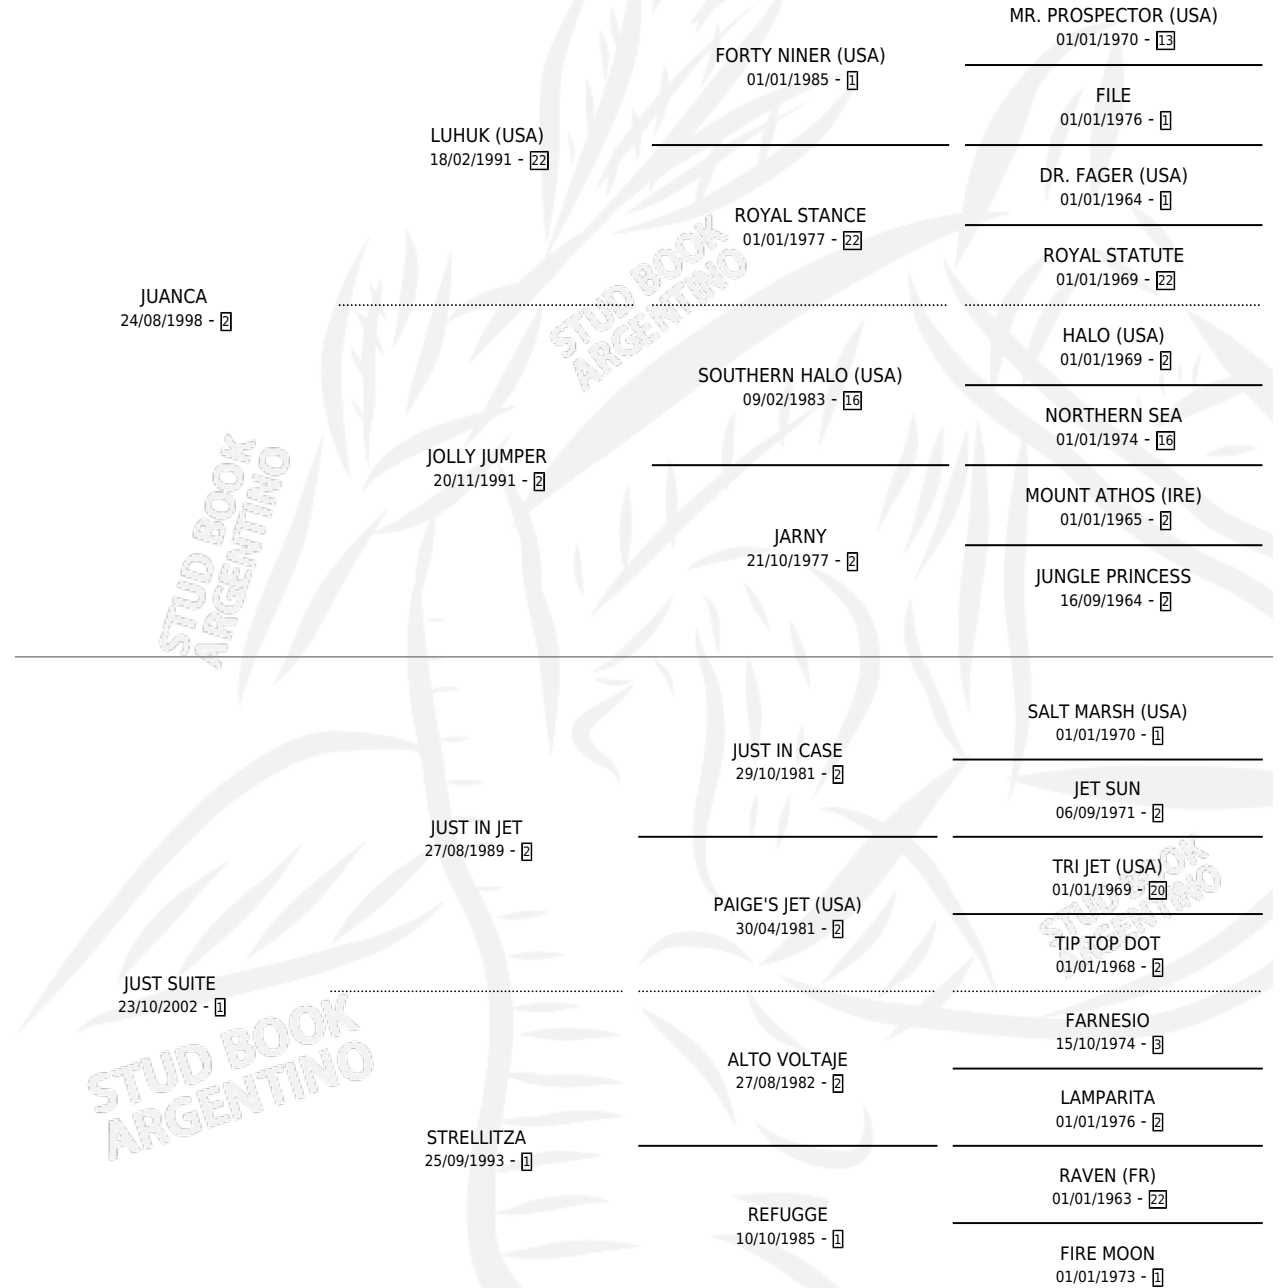

PRINCESA SUITE

por JUANCA y JUST SUITE por JUST IN JET

Argentina · Hembra · Alazan · SP · 29/11/2009
Familia 1-b · Volumen 40

ESTADO

TIPIFICACIÓN SANGUÍNEA	X
TIPIFICACIÓN POR ADN	X
PASAPORTE	X
IDENTIFICACIÓN POR MICROCHIP	X
REPRODUCTOR	X

Lugar de nacimiento: Traslasierra

Criador: Uran Jorge Luis

PEDIGREE

PRINCESA SUITE

Datos oficiales del Stud Book Argentino

Documento generado el 27/04/2026

studbook.org.ar