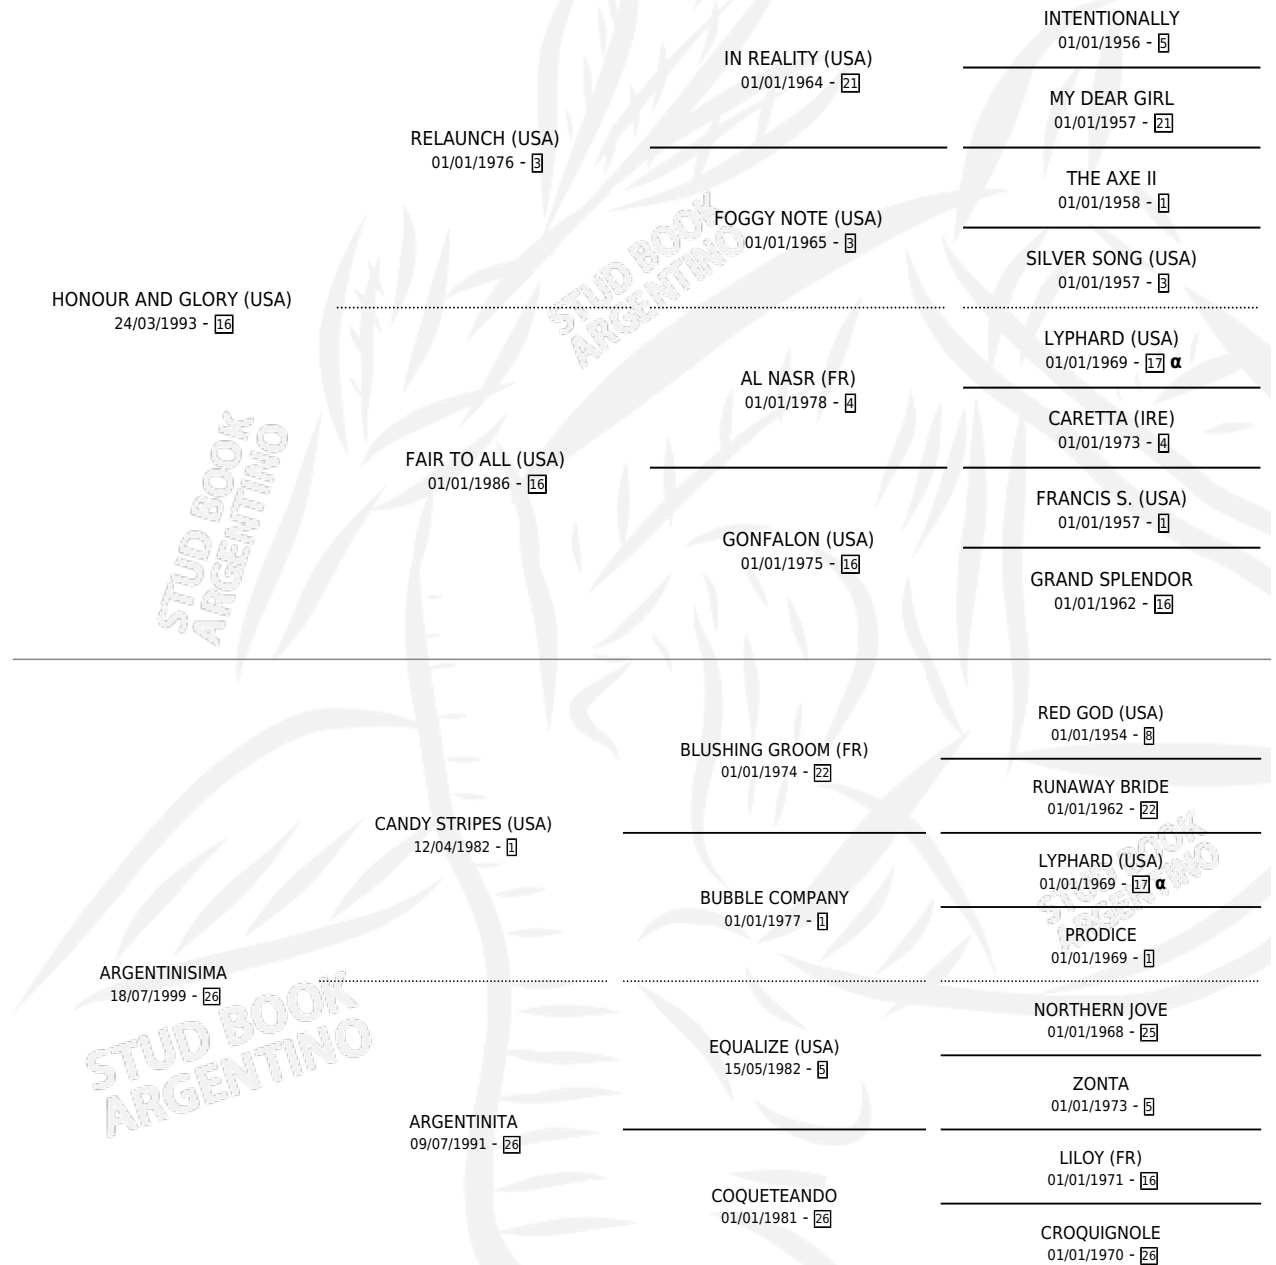

PORTEÑISIMO

por HONOUR AND GLORY (USA) y ARGENTINISIMA por
CANDY STRIPES (USA)

Argentina · Macho · Zaino · SP · 18/07/2009
Familia 26 · Volumen 40

ESTADO

TIPIFICACIÓN SANGUÍNEA	X
TIPIFICACIÓN POR ADN	✓
PASAPORTE	✓
IDENTIFICACIÓN POR MICROCHIP	✓
REPRODUCTOR	X

Lugar de nacimiento: De La Pomme
Criador: De La Pomme

PEDIGREE

INBREEDING : α

CAMPAÑA

Solo carreras oficiales de Argentina

POR EDAD

EDAD	CC	1°	2°	3°	4°	5°	NP	CLC	CLG	CLCG1	CLGG1	IMPORTE	GANANCIA / CC
2 AÑOS	3	0	1	0	0	0	2	0	0	0	0	\$15,400	\$5,133
3 AÑOS	2	0	0	0	0	0	2	0	0	0	0	\$0	\$0
4 AÑOS	2	0	0	1	0	0	1	0	0	0	0	\$9,000	\$4,500
5 AÑOS	5	0	1	0	1	1	2	0	0	0	0	\$20,640	\$4,128
6 AÑOS	2	0	0	0	0	0	2	0	0	0	0	\$0	\$0
7 AÑOS	1	0	0	1	0	0	0	0	0	0	0	\$7,000	\$7,000
TOTALES	15	0	2	2	1	1	9	0	0	0	0	\$52,040	\$3,469
%		0.0%	13.3%	13.3%	6.7%	6.7%	60.0%	0.0%	0.0%	0.0%	0.0%		

Placés en San Isidro, La Plata, Palermo y Rosario en 15 carreras disputadas.

POR DISTANCIA

HIPODROMO	CC	1°	2°	3°	4°	5°	NP	CLC	CLG	CLCG1	CLGG1	IMPORTE
ROSARIO	1	0	0	1	0	0	0	0	0	0	0	\$7,000
1100 MTS	1	0	0	1	0	0	0	0	0	0	0	\$7,000
PALERMO	7	0	0	1	0	0	6	0	0	0	0	\$9,000
1000 MTS	5	0	0	1	0	0	4	0	0	0	0	\$9,000
1200 MTS	2	0	0	0	0	0	2	0	0	0	0	\$0
LA PLATA	4	0	1	0	1	1	1	0	0	0	0	\$20,640
1200 MTS	1	0	0	0	0	0	1	0	0	0	0	\$0
1000 MTS	1	0	0	0	1	0	0	0	0	0	0	\$4,300
1100 MTS	2	0	1	0	0	1	0	0	0	0	0	\$16,340
SAN ISIDRO	3	0	1	0	0	0	2	0	0	0	0	\$15,400
1200 MTS	2	0	1	0	0	0	1	0	0	0	0	\$15,400
1000 MTS	1	0	0	0	0	0	1	0	0	0	0	\$0