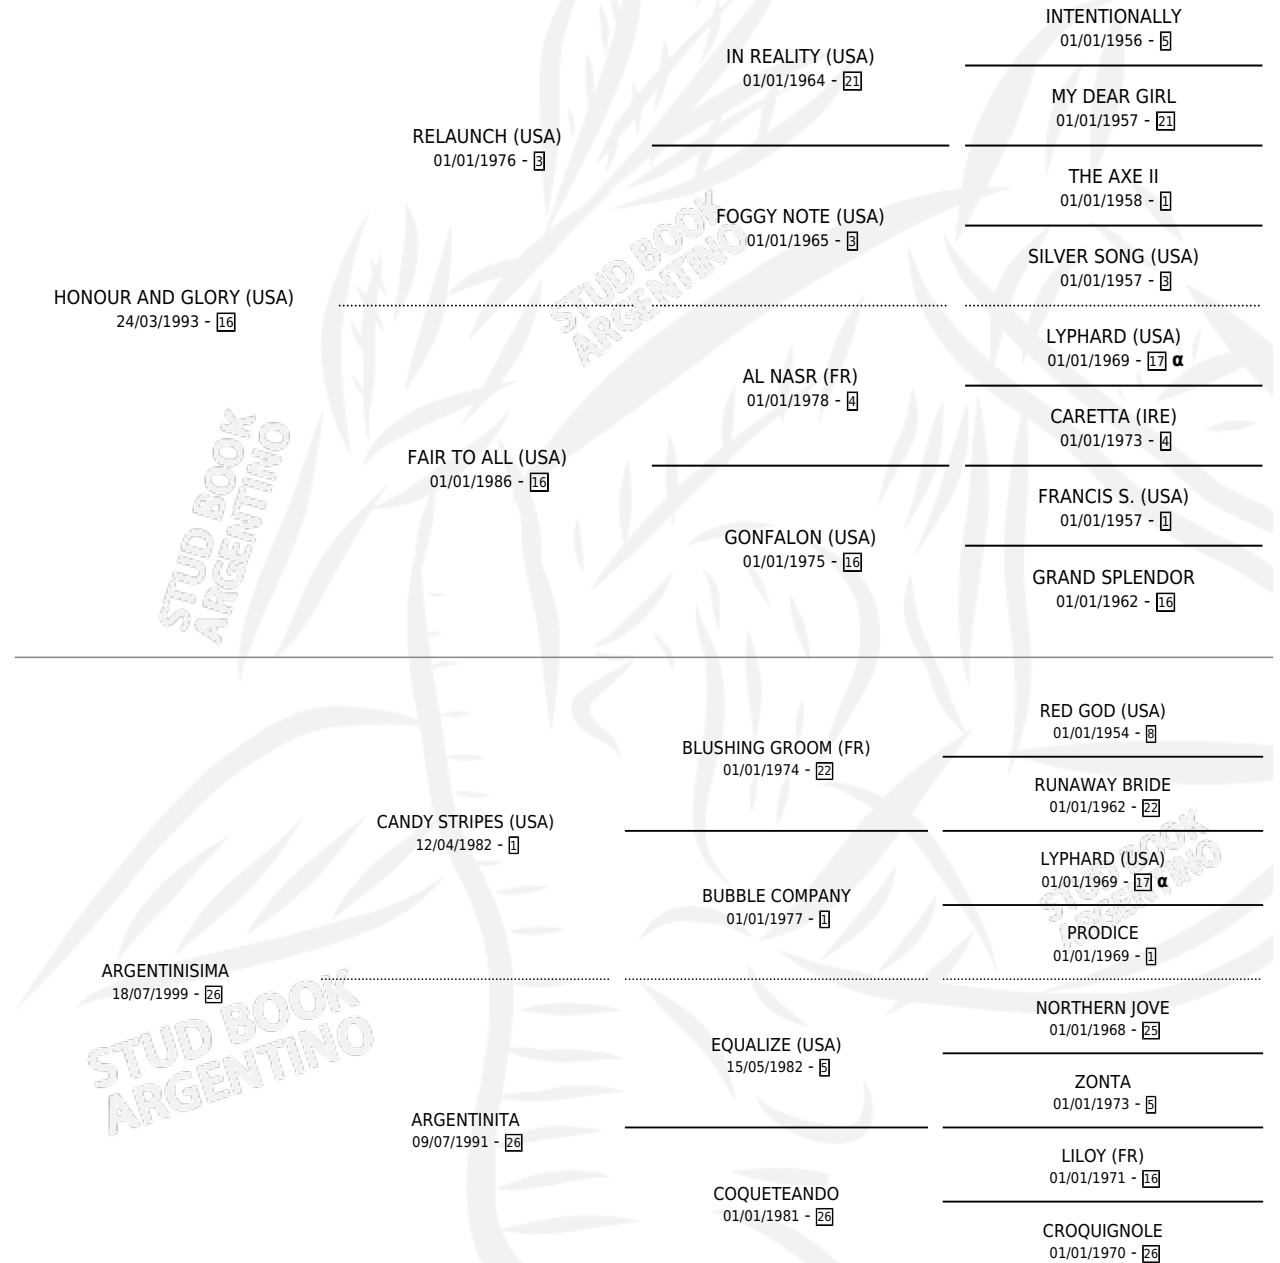

PORTEÑISIMO

por HONOUR AND GLORY (USA) y ARGENTINISIMA por CANDY STRIPES (USA)

Argentina · Macho · Zaino · SP · 18/07/2009
Familia 26 · Volumen 40

ESTADO

TIPIFICACIÓN SANGUÍNEA	X
TIPIFICACIÓN POR ADN	✓
PASAPORTE	✓
IDENTIFICACIÓN POR MICROCHIP	✓
REPRODUCTOR	X

Lugar de nacimiento: De La Pomme
Criador: De La Pomme

PEDIGREE

INBREEDING : α

CAMPAÑA

Solo carreras oficiales de Argentina

POR EDAD

EDAD	CC	1°	2°	3°	4°	5°	NP	CLC	CLG	CLCG1	CLGG1	IMPORTE	GANANCIA / CC
2 AÑOS	3	0	1	0	0	0	2	0	0	0	0	\$15,400	\$5,133
3 AÑOS	2	0	0	0	0	0	2	0	0	0	0	\$0	\$0
4 AÑOS	2	0	0	1	0	0	1	0	0	0	0	\$9,000	\$4,500
5 AÑOS	5	0	1	0	1	1	2	0	0	0	0	\$20,640	\$4,128
6 AÑOS	2	0	0	0	0	0	2	0	0	0	0	\$0	\$0
7 AÑOS	1	0	0	1	0	0	0	0	0	0	0	\$7,000	\$7,000
TOTALES	15	0	2	2	1	1	9	0	0	0	0	\$52,040	\$3,469
%		0.0%	13.3%	13.3%	6.7%	6.7%	60.0%	0.0%	0.0%	0.0%	0.0%		

Placés en San Isidro, La Plata, Palermo y Rosario en 15 carreras disputadas.

POR DISTANCIA

HIPODROMO	CC	1°	2°	3°	4°	5°	NP	CLC	CLG	CLCG1	CLGG1	IMPORTE
ROSARIO	1	0	0	1	0	0	0	0	0	0	0	\$7,000
1100 MTS	1	0	0	1	0	0	0	0	0	0	0	\$7,000
PALERMO	7	0	0	1	0	0	6	0	0	0	0	\$9,000
1000 MTS	5	0	0	1	0	0	4	0	0	0	0	\$9,000
1200 MTS	2	0	0	0	0	0	2	0	0	0	0	\$0
LA PLATA	4	0	1	0	1	1	1	0	0	0	0	\$20,640
1200 MTS	1	0	0	0	0	0	1	0	0	0	0	\$0
1000 MTS	1	0	0	0	1	0	0	0	0	0	0	\$4,300
1100 MTS	2	0	1	0	0	1	0	0	0	0	0	\$16,340
SAN ISIDRO	3	0	1	0	0	0	2	0	0	0	0	\$15,400
1200 MTS	2	0	1	0	0	0	1	0	0	0	0	\$15,400
1000 MTS	1	0	0	0	0	0	1	0	0	0	0	\$0