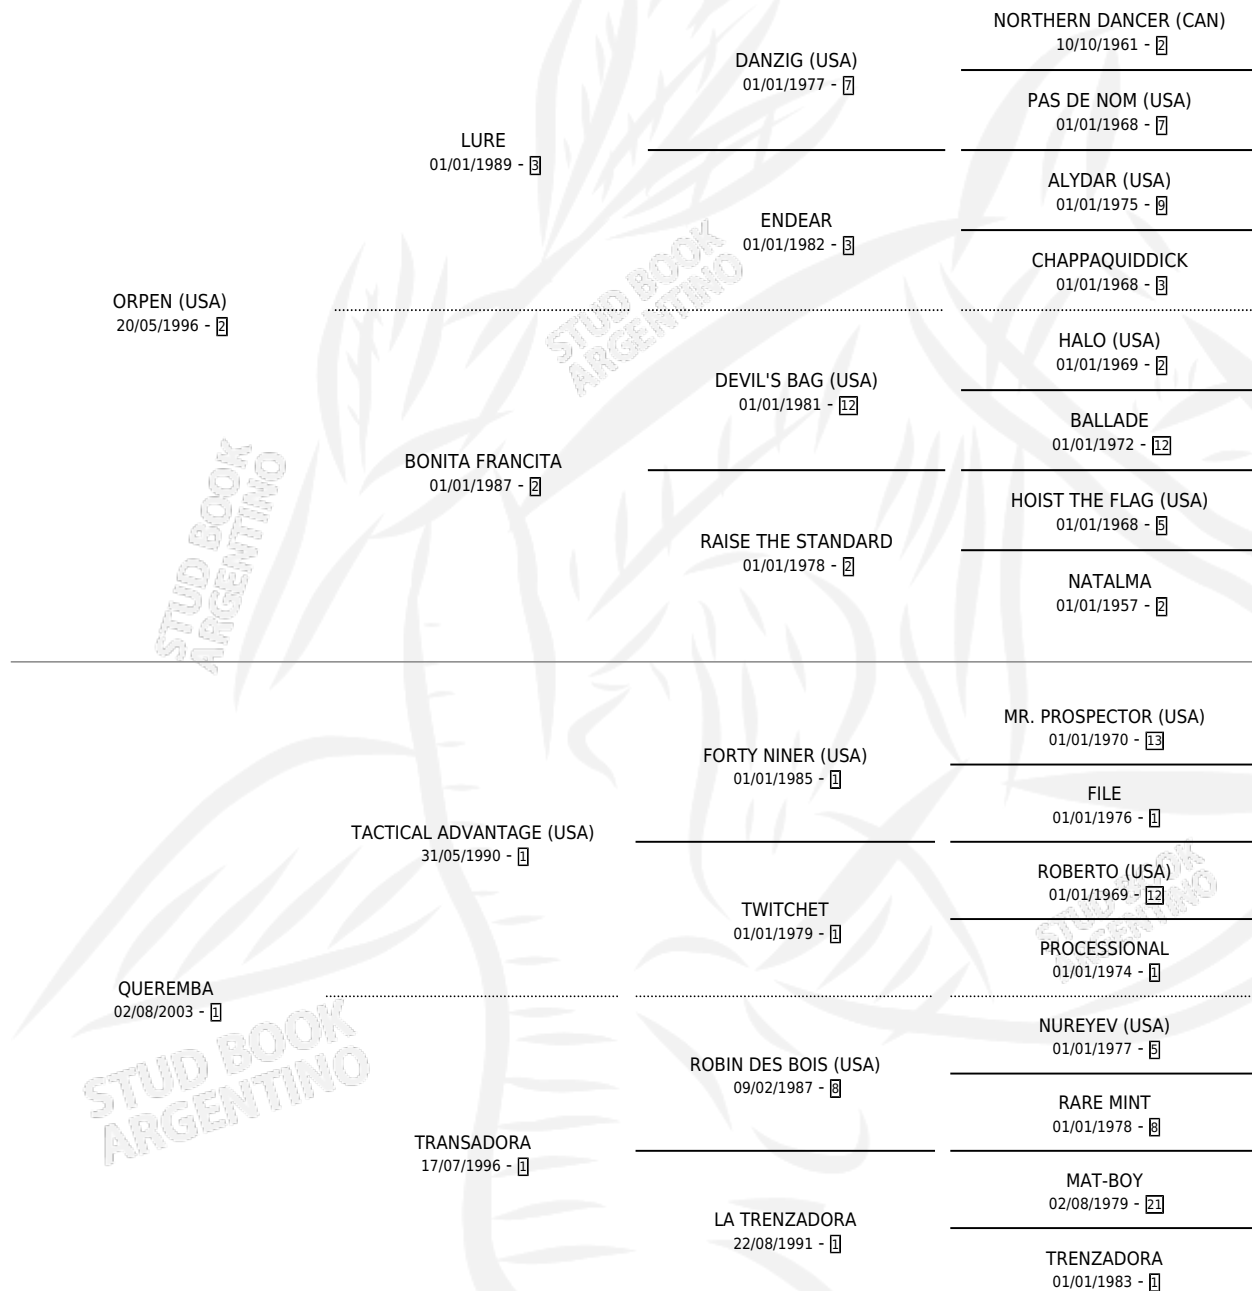

BAR CRILLON

por **ORPEN (USA)** y **QUEREMBA** por **TACTICAL ADVANTAGE (USA)**

Argentina · Macho · Zaino Colorado · SP · 05/11/2009
Familia 1-e · Volumen 40

ESTADO

TIPIFICACIÓN SANGUÍNEA	X
TIPIFICACIÓN POR ADN	✓
PASAPORTE	✓
IDENTIFICACIÓN POR MICROCHIP	✓
REPRODUCTOR	X

Lugar de nacimiento: De La Pomme

Criador: De La Pomme

PEDIGREE

CAMPAÑA

Solo carreras oficiales de Argentina

POR EDAD

EDAD	CC	1°	2°	3°	4°	5°	NP	CLC	CLG	CLCG1	CLGG1	IMPORTE	GANANCIA / CC
2 AÑOS	1	0	0	0	0	0	1	0	0	0	0	\$0	\$0
3 AÑOS	4	1	2	0	1	0	0	0	0	0	0	\$95,220	\$23,805
4 AÑOS	2	0	0	1	0	0	1	0	0	0	0	\$9,000	\$4,500
TOTALES	7	1	2	1	1	0	2	0	0	0	0	\$104,220	\$14,889
%		14.3%	28.6%	14.3%	14.3%	0.0%	28.6%	0.0%	0.0%	0.0%	0.0%		