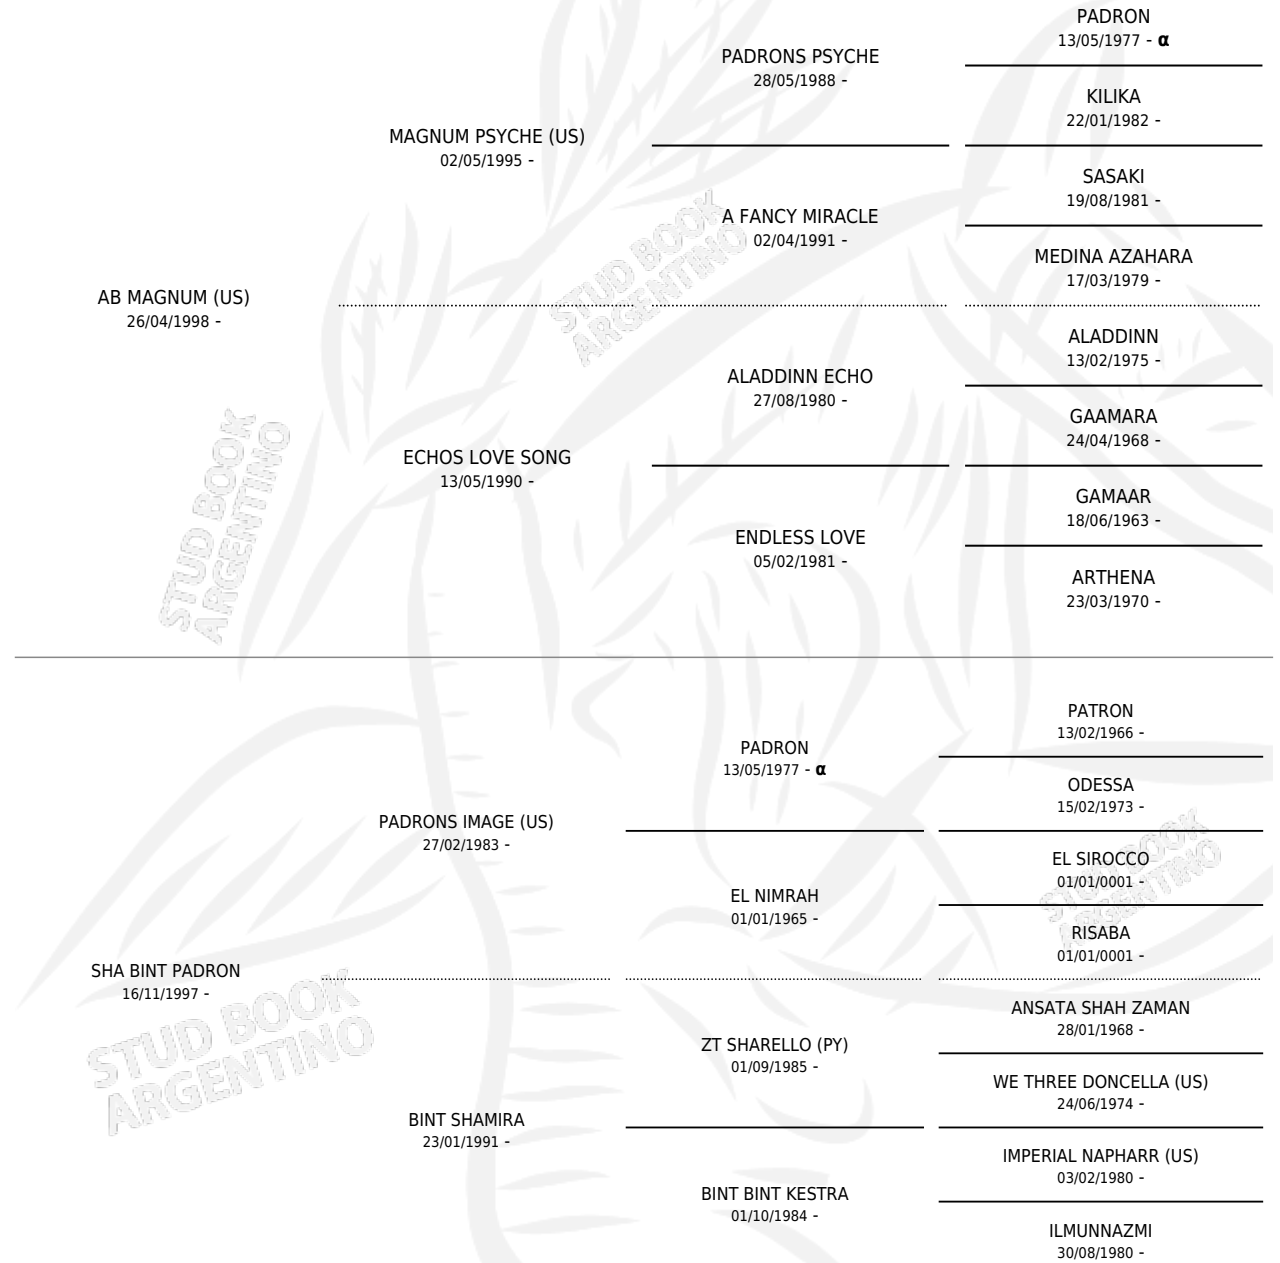

HCE MAGBINTA

por **AB MAGNUM (US)** y **SHA BINT PADRON** por **PADRONS IMAGE (US)**

Argentina · Hembra · Alazan · AP · 16/12/2009
Familia · Volumen 40

ESTADO

TIPIFICACIÓN SANGUÍNEA	X
TIPIFICACIÓN POR ADN	X
PASAPORTE	X
IDENTIFICACIÓN POR MICROCHIP	X
REPRODUCTOR	X

Lugar de nacimiento: Cuatro Estrellas

Criador: Cuatro Estrellas

PEDIGREE

INBREEDING : α