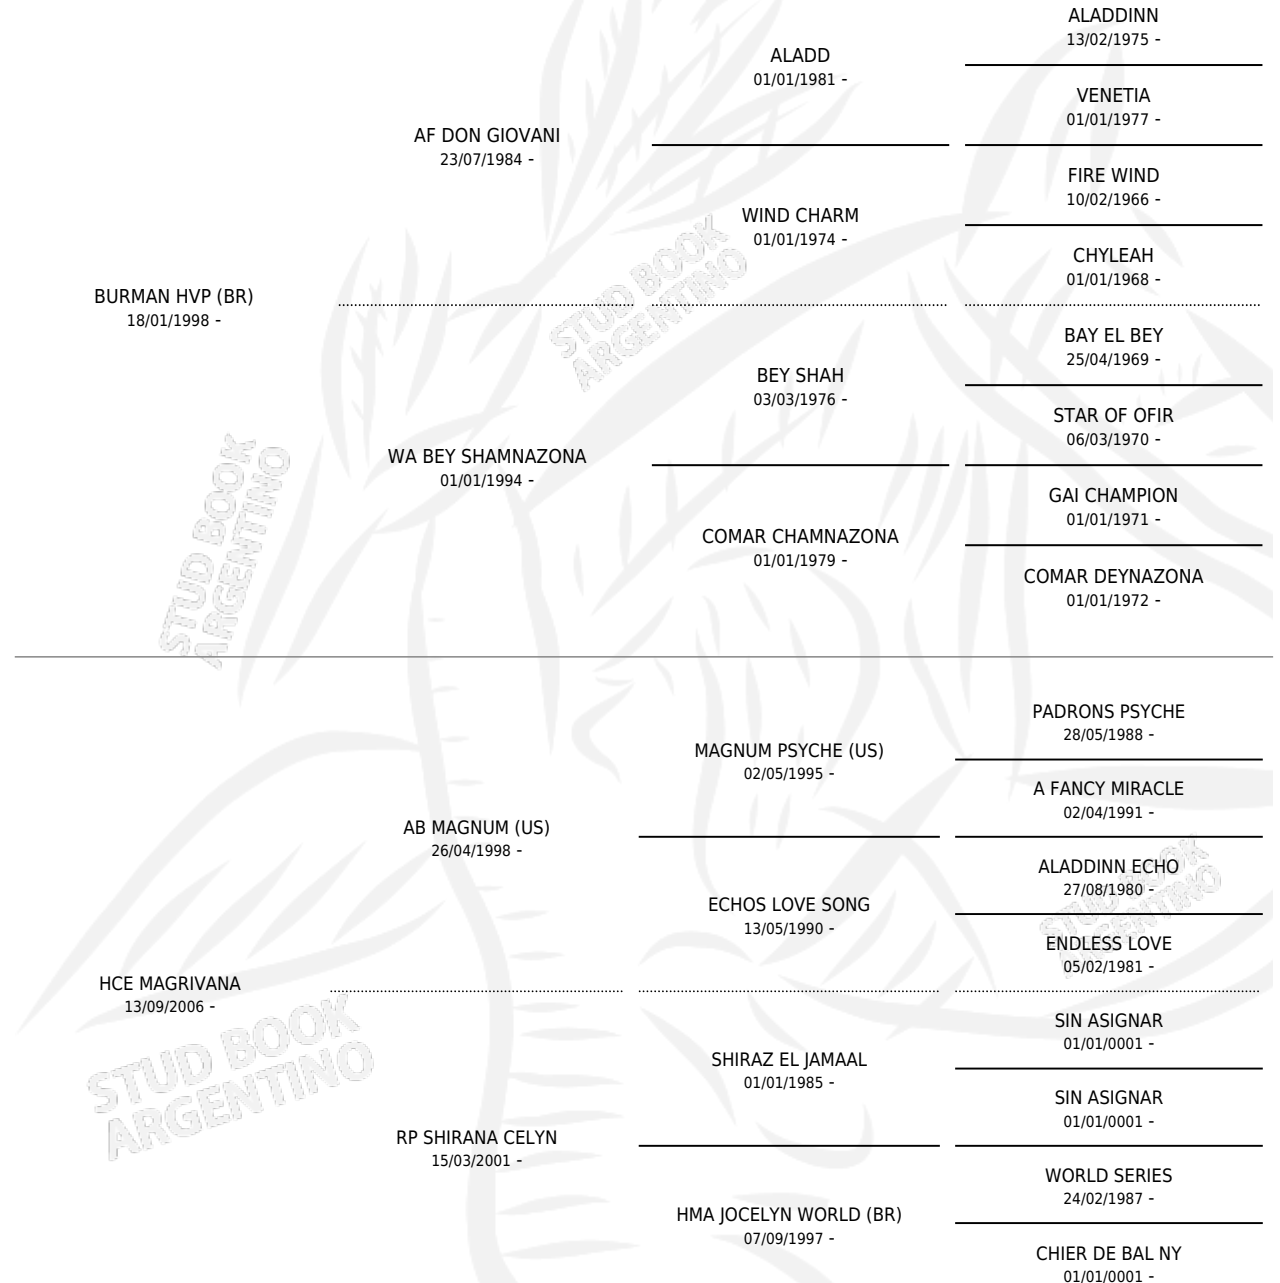

HCE BURIVANO

por **BURMAN HVP (BR)** y **HCE MAGRIVANA** por **AB MAGNUM (US)**

Argentina · Macho · Alazan · AP · 06/12/2009
Familia · Volumen 40

ESTADO

TIPIFICACIÓN SANGUÍNEA	X
TIPIFICACIÓN POR ADN	✓
PASAPORTE	✓
IDENTIFICACIÓN POR MICROCHIP	X
REPRODUCTOR	X

Lugar de nacimiento: Cuatro Estrellas

Criador: Cuatro Estrellas

PEDIGREE

HCE BURIVANO

Datos oficiales del Stud Book Argentino

Documento generado el 11/06/2026

studbook.org.ar