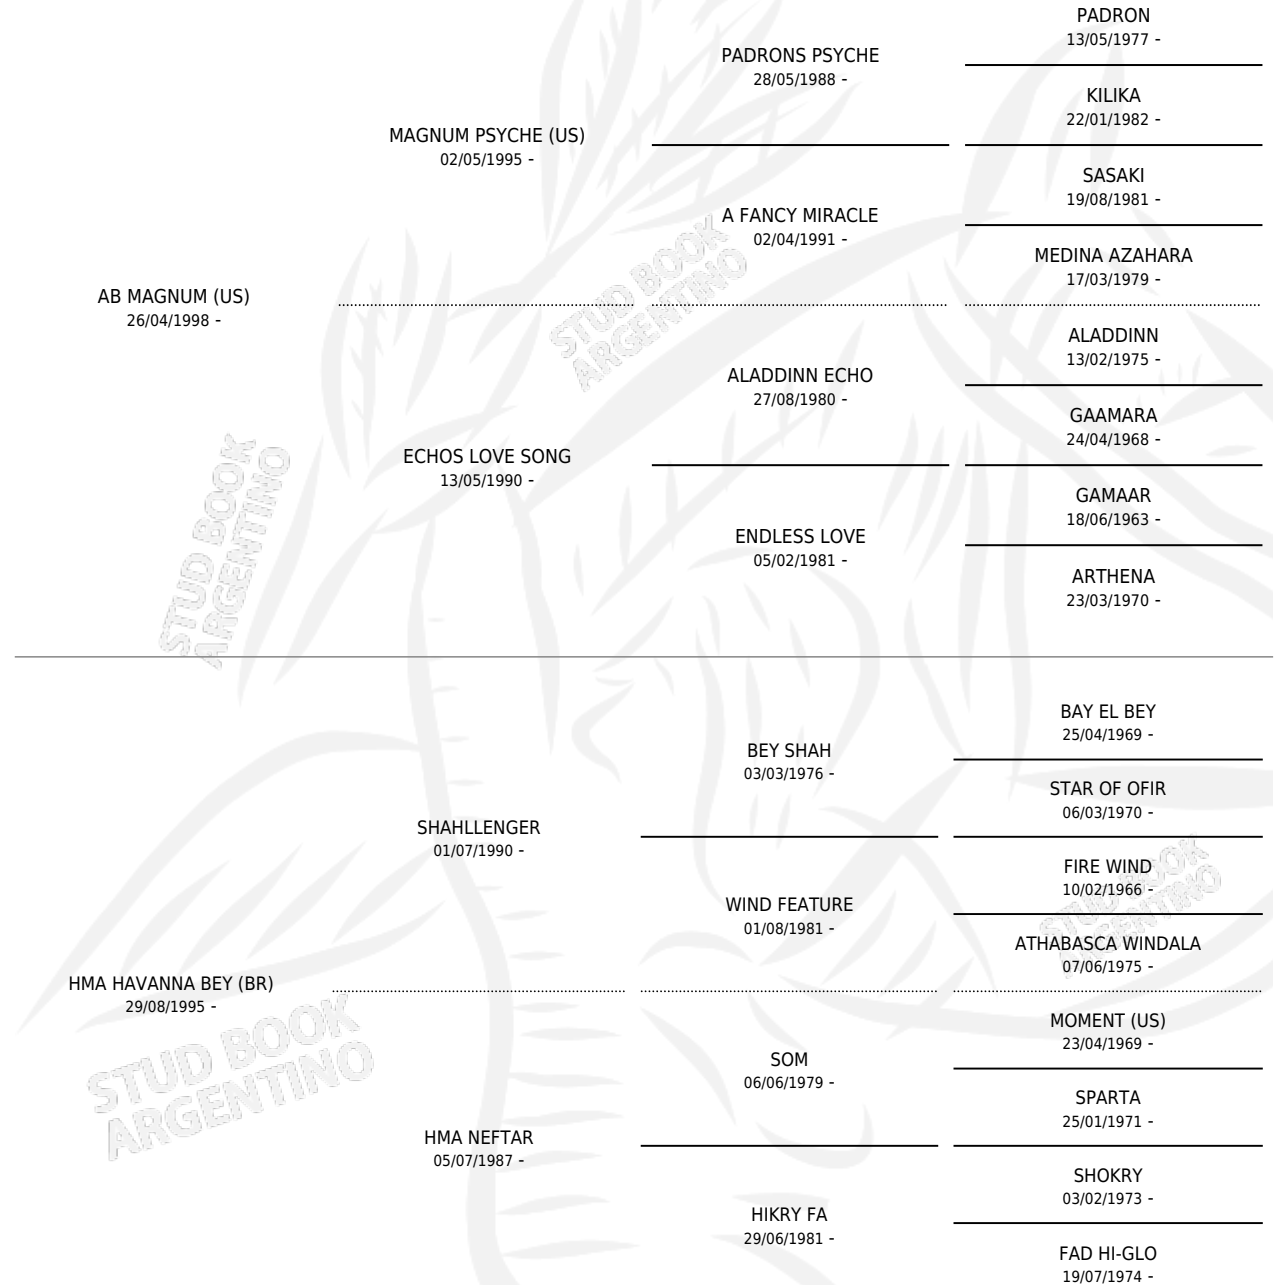

HCE MAGFIDEL

por **AB MAGNUM (US)** y **HMA HAVANNA BEY (BR)** por **SHAHLENGER**

Argentina · Macho · Alazan · AP · 16/12/2009
Familia · Volumen 40

ESTADO

TIPIFICACIÓN SANGUÍNEA	X
TIPIFICACIÓN POR ADN	X
PASAPORTE	X
IDENTIFICACIÓN POR MICROCHIP	X
REPRODUCTOR	X

Lugar de nacimiento: Cuatro Estrellas

Criador: Cuatro Estrellas

PEDIGREE

HCE MAGFIDEL

Datos oficiales del Stud Book Argentino

Documento generado el 09/05/2026

studbook.org.ar