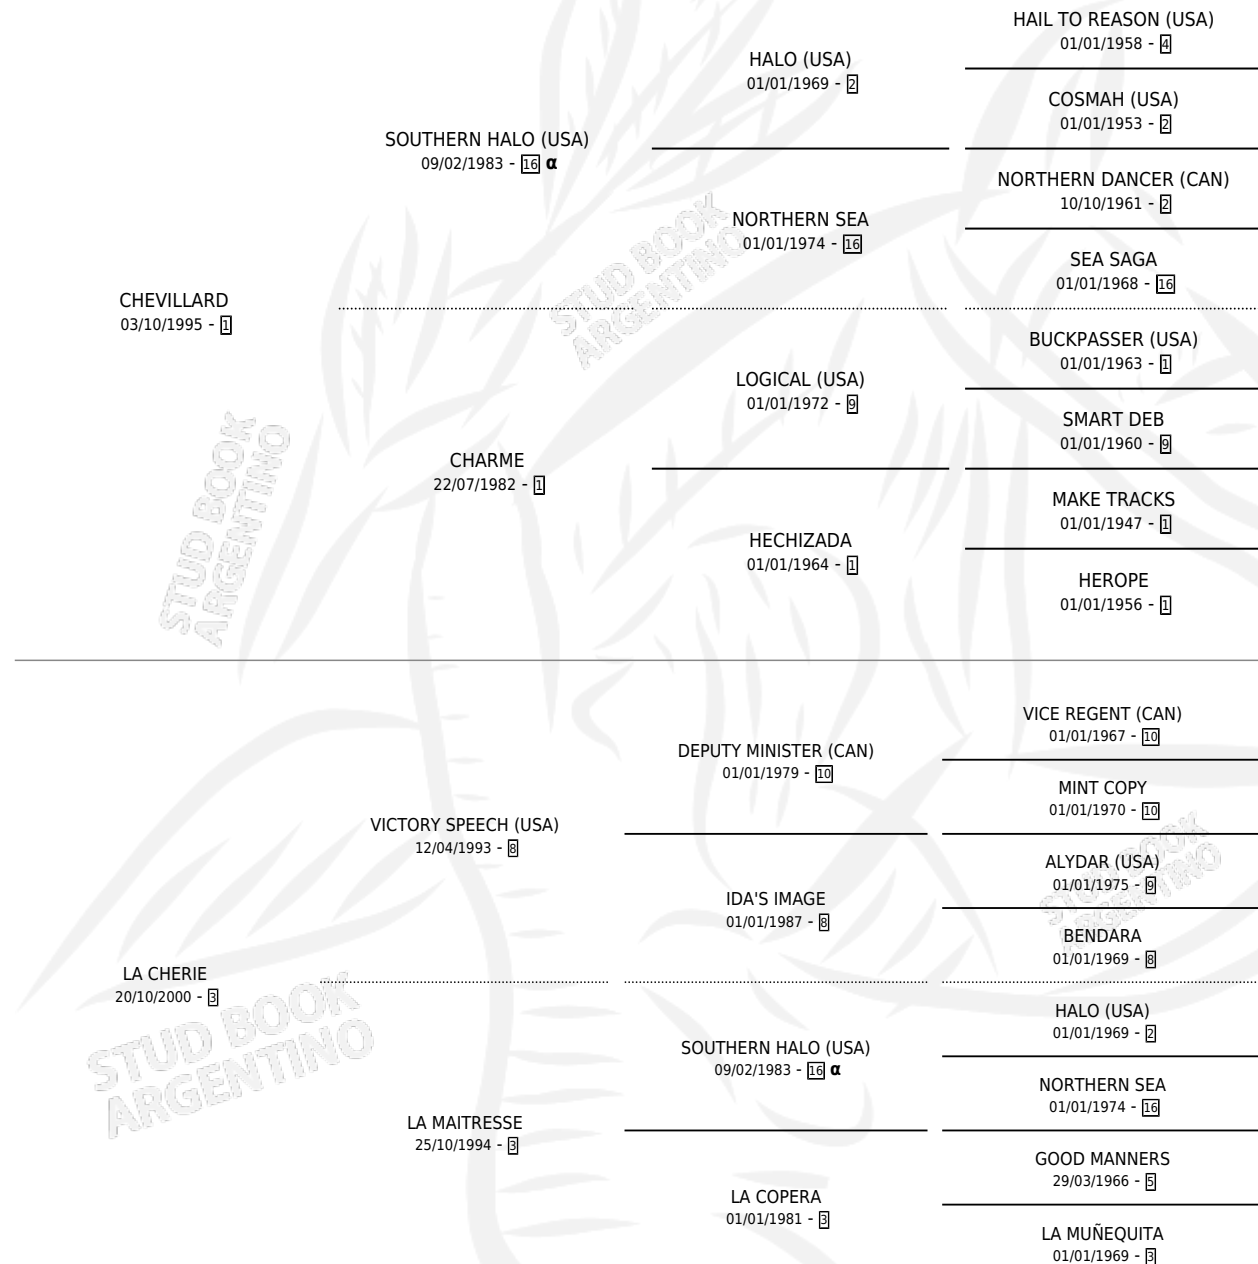

# EL CHEVY

por CHEVILLARD y LA CHERIE por VICTORY SPEECH  
(USA)

Argentina · Macho · Alazan · SP · 15/11/2009  
Familia 3-h · Volumen 40

## ESTADO

TIPIFICACIÓN SANGUÍNEA	X
TIPIFICACIÓN POR ADN	X
PASAPORTE	X
IDENTIFICACIÓN POR MICROCHIP	X
REPRODUCTOR	X

**Lugar de nacimiento:** Campo particular  
**Criador:** Girado Fernando Maria

## PEDIGREE

INBREEDING : α