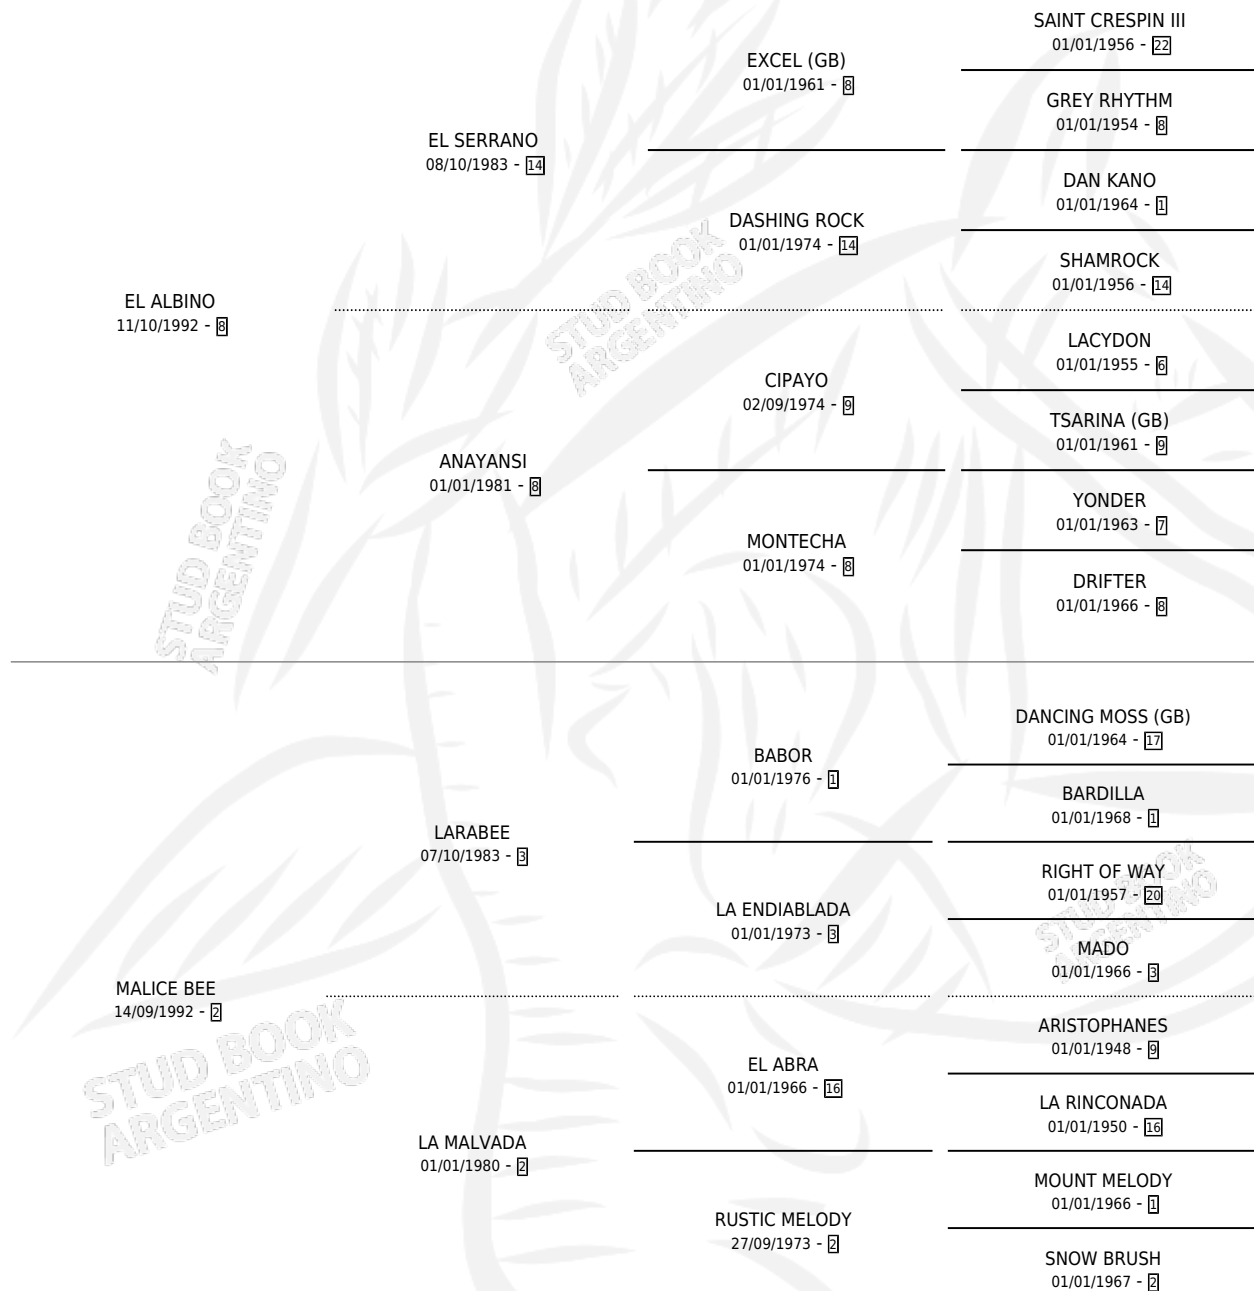

DANCING BEE

por EL ALBINO y MALICE BEE por LARABEE

Argentina · Hembra · Zaino · SP · 14/12/2009
Familia 2-h · Volumen 40

ESTADO

TIPIFICACIÓN SANGUÍNEA	X
TIPIFICACIÓN POR ADN	X
PASAPORTE	X
IDENTIFICACIÓN POR MICROCHIP	✓
REPRODUCTOR	✓

Lugar de nacimiento: Monte Grande

Criador: Monte Grande

PEDIGREE

S

mientos 0 / Efectividad 0.00%

PADRILLO	PRODUCTO	CRIADOR	1ER SERVICIO	ÚLTIMO SERVICIO
DICTO	∅		28/08/2020	30/08/2020
DANCING BEE	∅		12/12/2014	14/12/2014
PERUTXO	∅		21/11/2013	23/11/2013