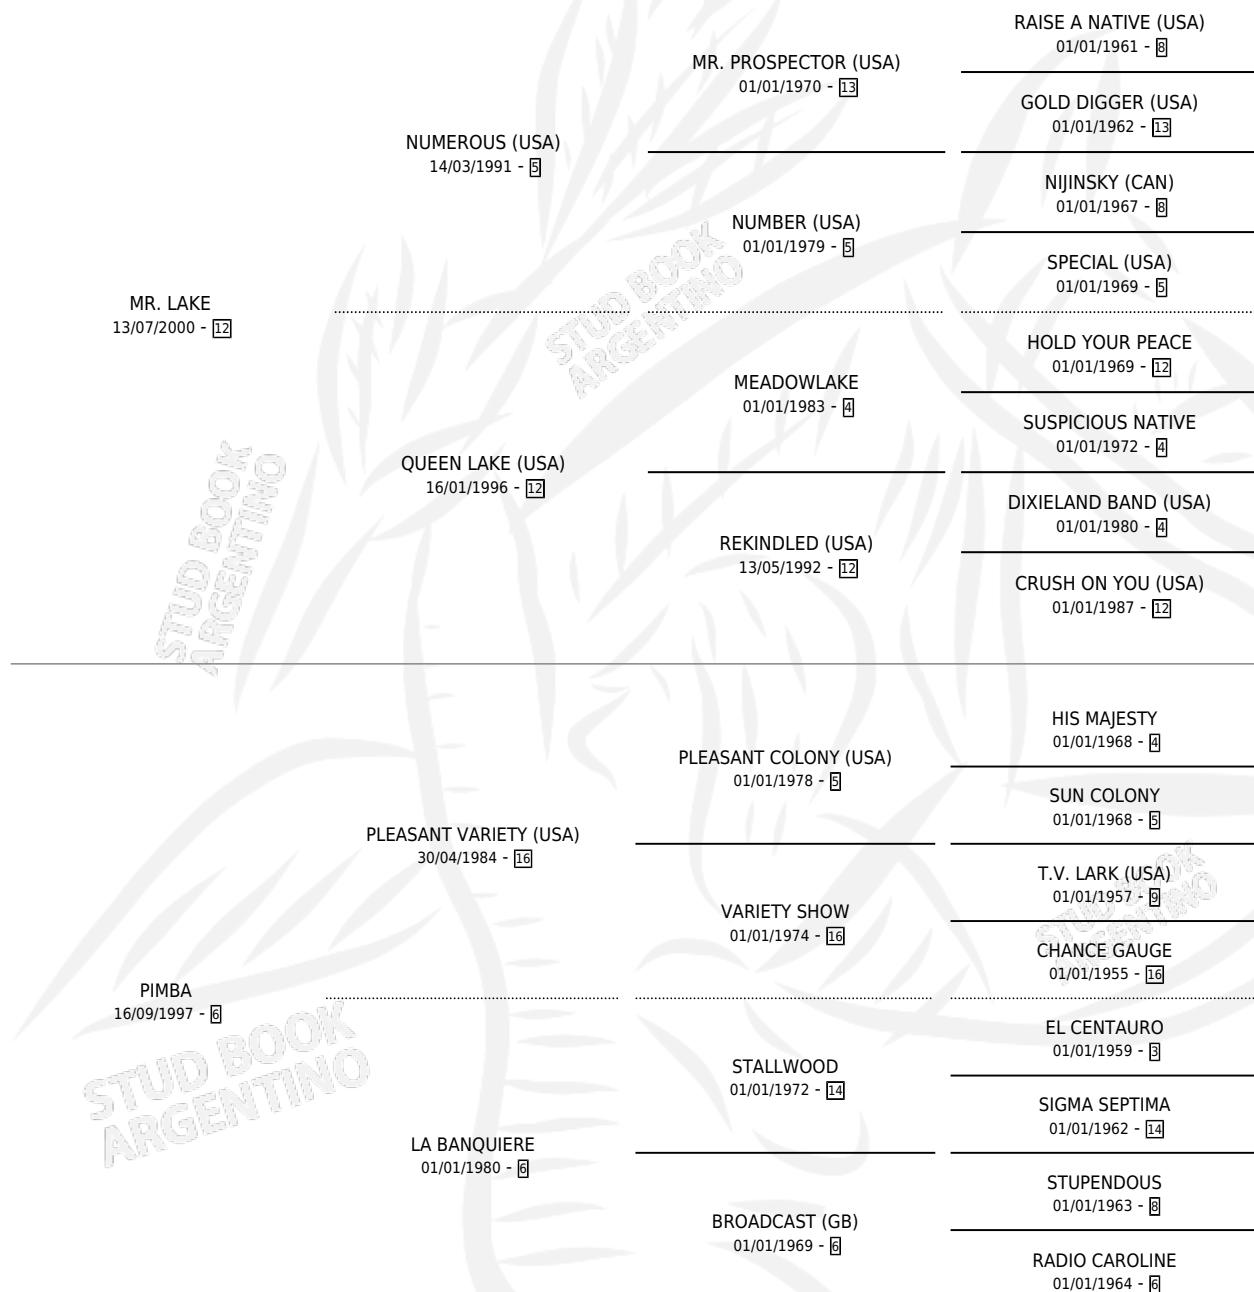

CONDESA LAK

por MR. LAKE y PIMBA por PLEASANT VARIETY (USA)

Argentina · Hembra · Alazan · SP · 03/12/2009
Familia 6-e · Volumen 40

ESTADO

TIPIFICACIÓN SANGUÍNEA	X
TIPIFICACIÓN POR ADN	X
PASAPORTE	X
IDENTIFICACIÓN POR MICROCHIP	X
REPRODUCTOR	X

Lugar de nacimiento: Pura Pasion
Criador: Lederman Alberto

PEDIGREE

CONDESA LAK

Datos oficiales del Stud Book Argentino

Documento generado el 11/05/2026

studbook.org.ar