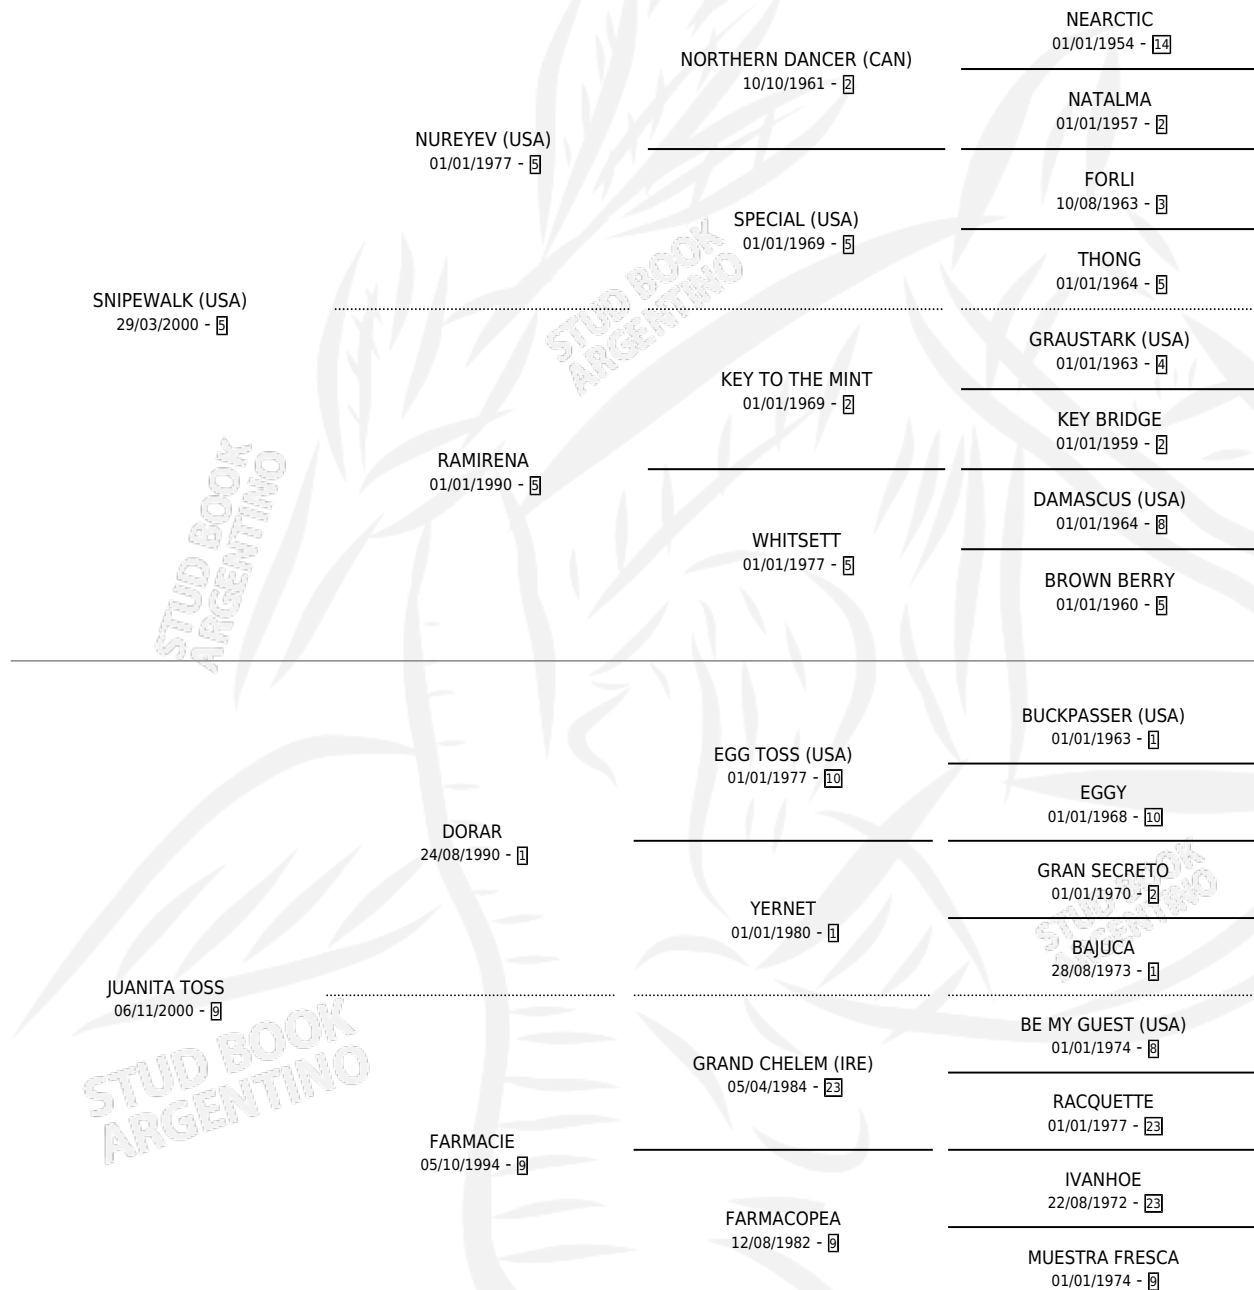

MAESTRO CHUECO

por SNIPEWALK (USA) y JUANITA TOSS por DORAR

Argentina · Macho · Alazan · SP · 20/11/2009
Familia 9-e · Volumen 40

ESTADO

TIPIFICACIÓN SANGUÍNEA	X
TIPIFICACIÓN POR ADN	X
PASAPORTE	X
IDENTIFICACIÓN POR MICROCHIP	X
REPRODUCTOR	X

Lugar de nacimiento: Estirpe De Criadores
Criador: Martin Carlos Alberto

PEDIGREE

MAESTRO CHUECO

Datos oficiales del Stud Book Argentino

Documento generado el 11/06/2026

studbook.org.ar