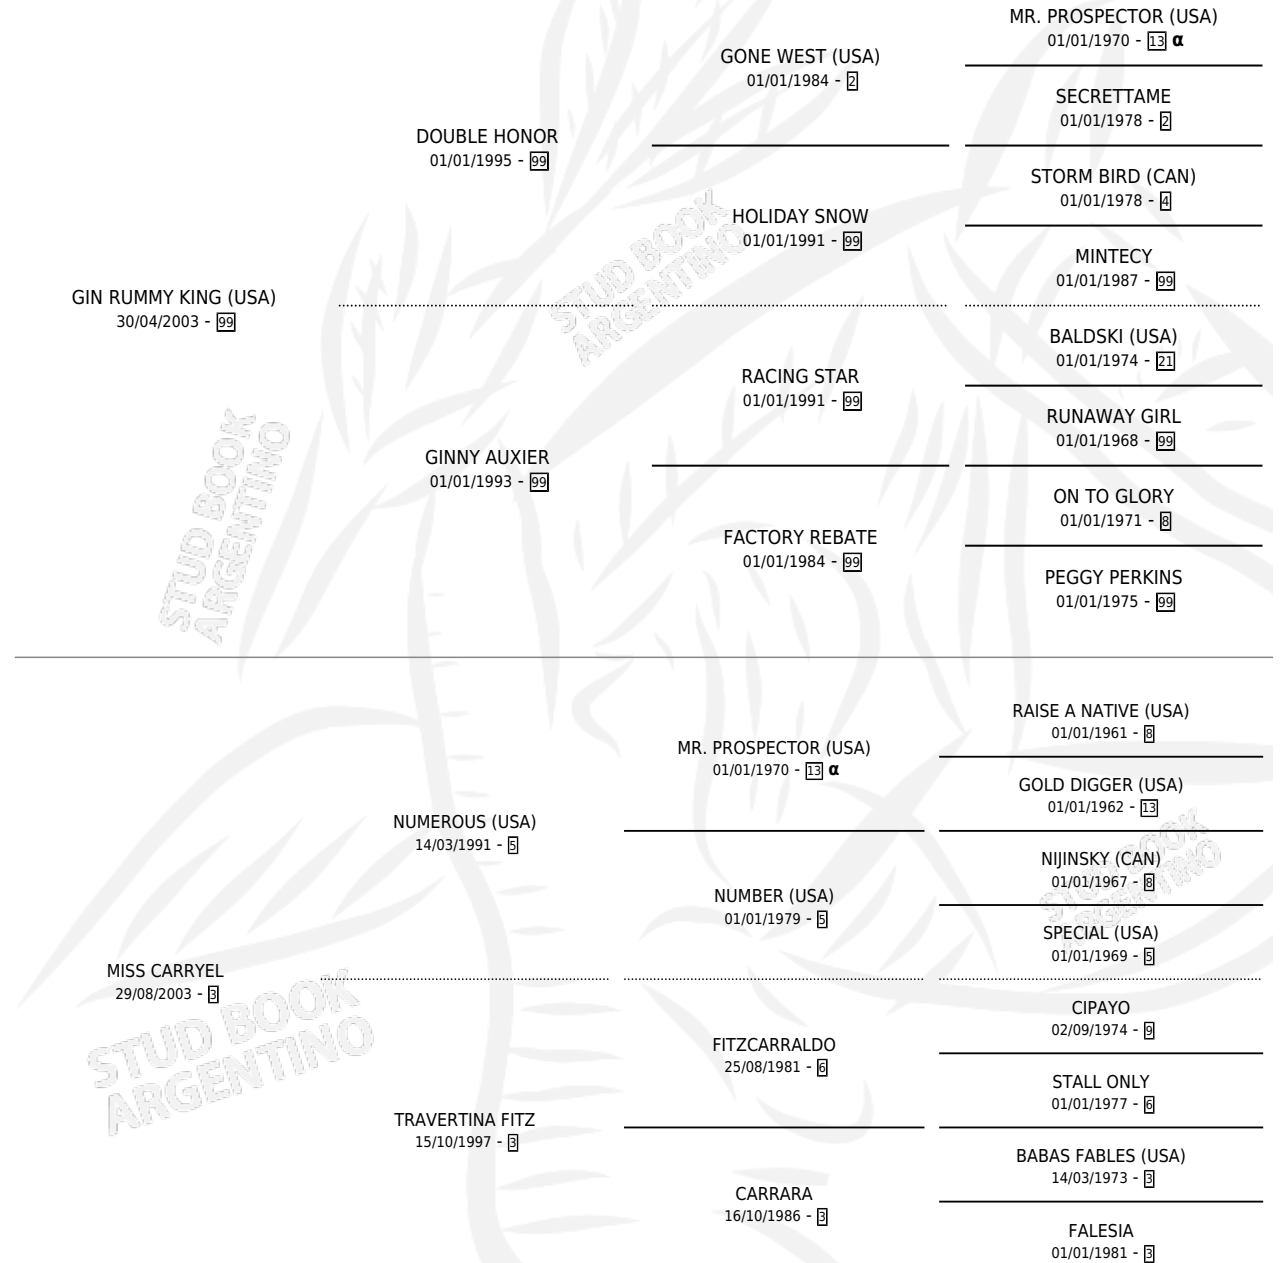

RUMMY CARRYEL

por GIN RUMMY KING (USA) y MISS CARRYEL por
NUMEROUS (USA)

Argentina · Hembra · Zaino · SP · 25/08/2009
Familia 3-b · Volumen 40

ESTADO

TIPIFICACIÓN SANGUÍNEA	X
TIPIFICACIÓN POR ADN	✓
PASAPORTE	✓
IDENTIFICACIÓN POR MICROCHIP	✓
REPRODUCTOR	X

Lugar de nacimiento: Wester Cam Alfa
Criador: Rodriguez Almeida Genuario

PEDIGREE

INBREEDING : α

CAMPAÑA

Solo carreras oficiales de Argentina

POR EDAD

EDAD	CC	1°	2°	3°	4°	5°	NP	CLC	CLG	CLCG1	CLGG1	IMPORTE	GANANCIA / CC
4 AÑOS	2	0	0	0	0	0	2	0	0	0	0	\$0	\$0
TOTALES	2	0	0	0	0	0	2	0	0	0	0	\$0	\$0
%		0.0%	0.0%	0.0%	0.0%	0.0%	100%	0.0%	0.0%	0.0%	0.0%		