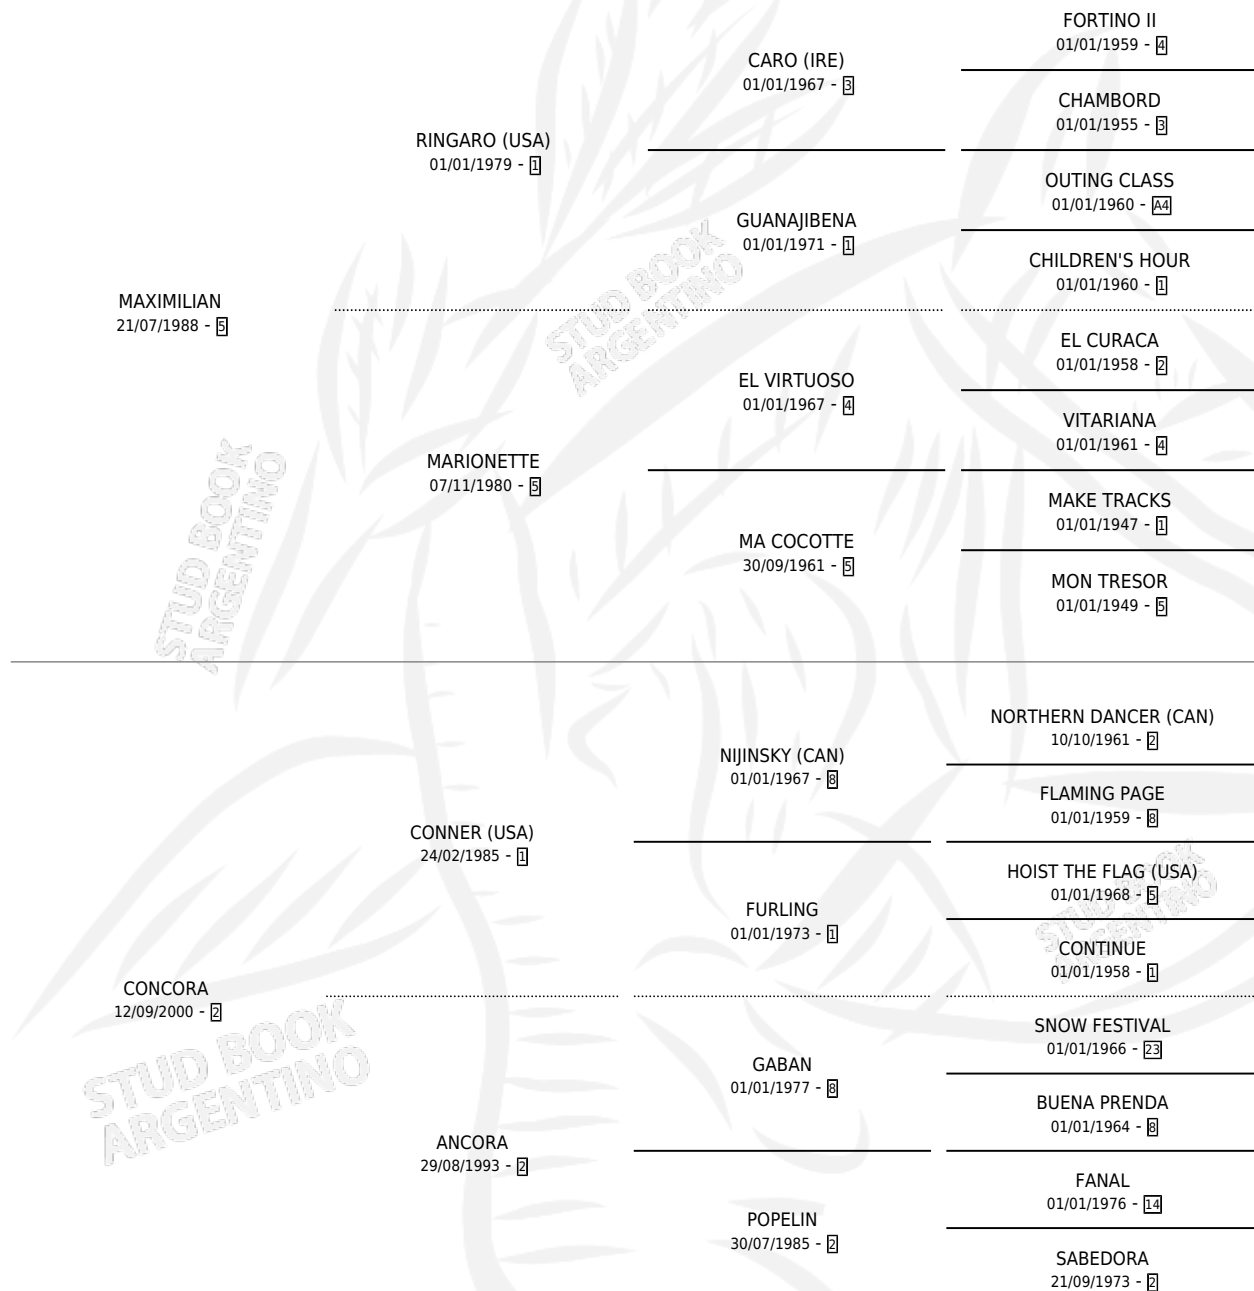

TRATAME BIEN

por MAXIMILIAN y CONCORA por CONNER (USA)

Argentina · Macho · Zaino · SP · 21/12/2009
Familia 2-h · Volumen 40

ESTADO

TIPIFICACIÓN SANGUÍNEA	X
TIPIFICACIÓN POR ADN	✓
PASAPORTE	✓
IDENTIFICACIÓN POR MICROCHIP	✓
REPRODUCTOR	X

Lugar de nacimiento: Campo particular

Criador: Encinas Garcia Eugenio

PEDIGREE

CAMPAÑA

Solo carreras oficiales de Argentina

POR EDAD

EDAD	CC	1°	2°	3°	4°	5°	NP	CLC	CLG	CLCG1	CLGG1	IMPORTE	GANANCIA / CC
5 AÑOS	2	0	0	0	0	0	2	0	0	0	0	\$0	\$0
TOTALES	2	0	0	0	0	0	2	0	0	0	0	\$0	\$0
%		0.0%	0.0%	0.0%	0.0%	0.0%	100%	0.0%	0.0%	0.0%	0.0%		