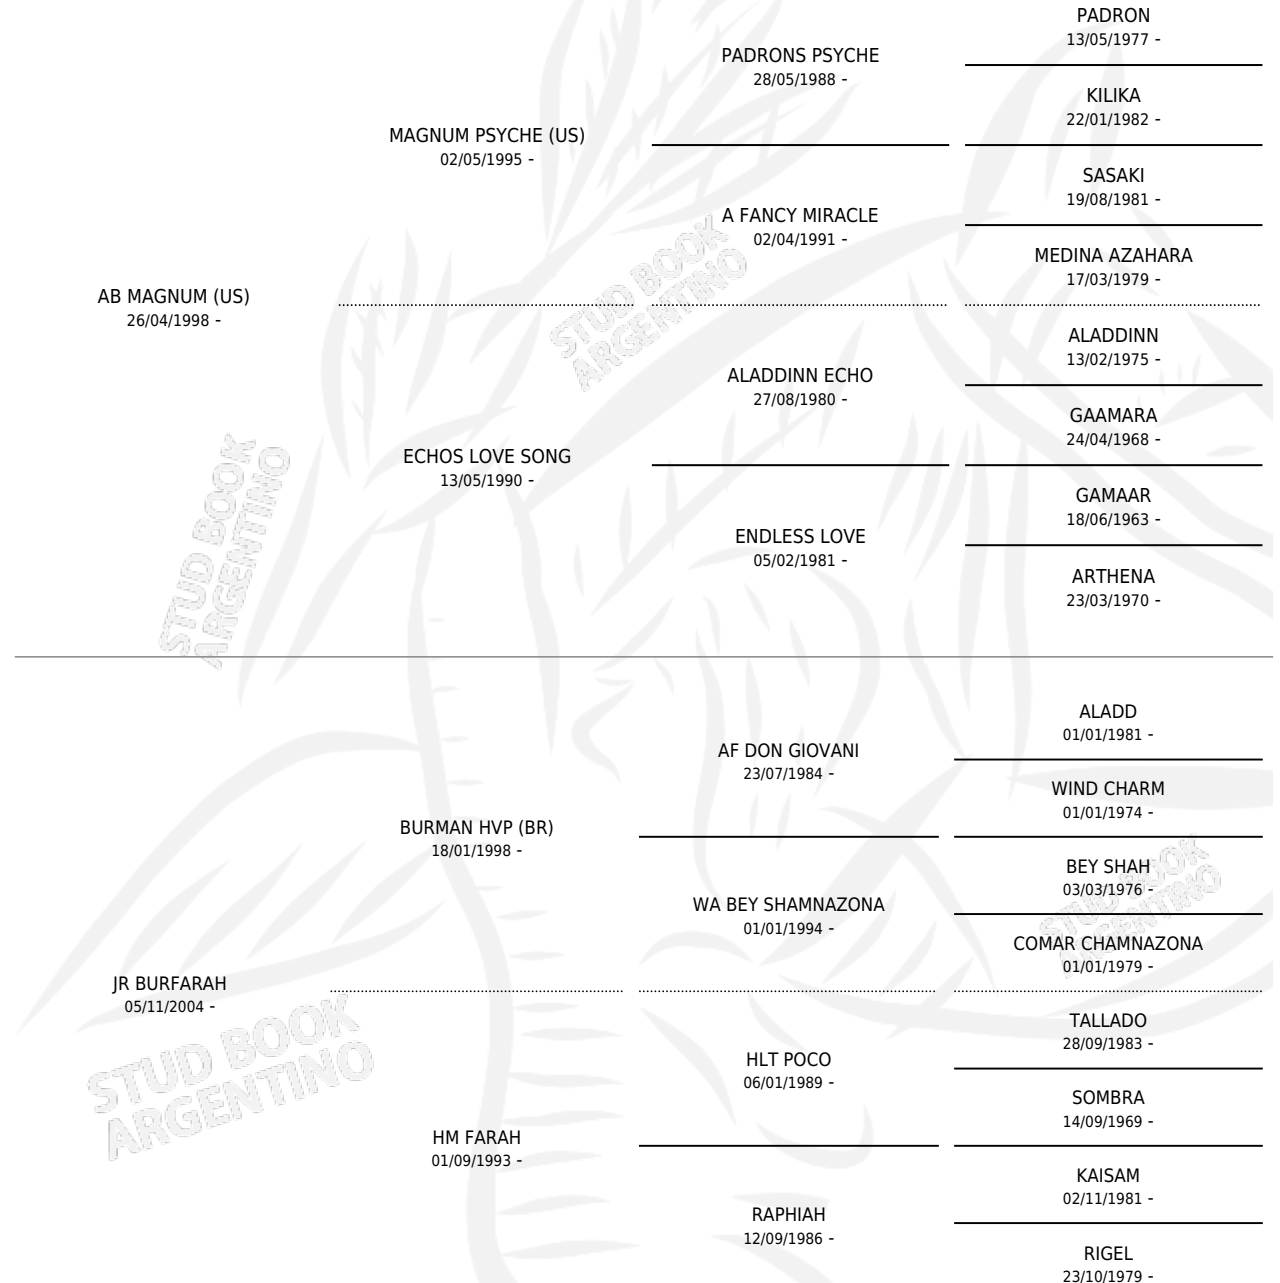

JR MABURF

por AB MAGNUM (US) y JR BURFARAH por BURMAN HVP (BR)

Argentina · Macho · Alazan · AP · 12/12/2009
Familia · Volumen 40

ESTADO

TIPIFICACIÓN SANGUÍNEA	X
TIPIFICACIÓN POR ADN	✓
PASAPORTE	✓
IDENTIFICACIÓN POR MICROCHIP	X
REPRODUCTOR	✓

Lugar de nacimiento: El Harem

Criador: El Harem

PEDIGREE