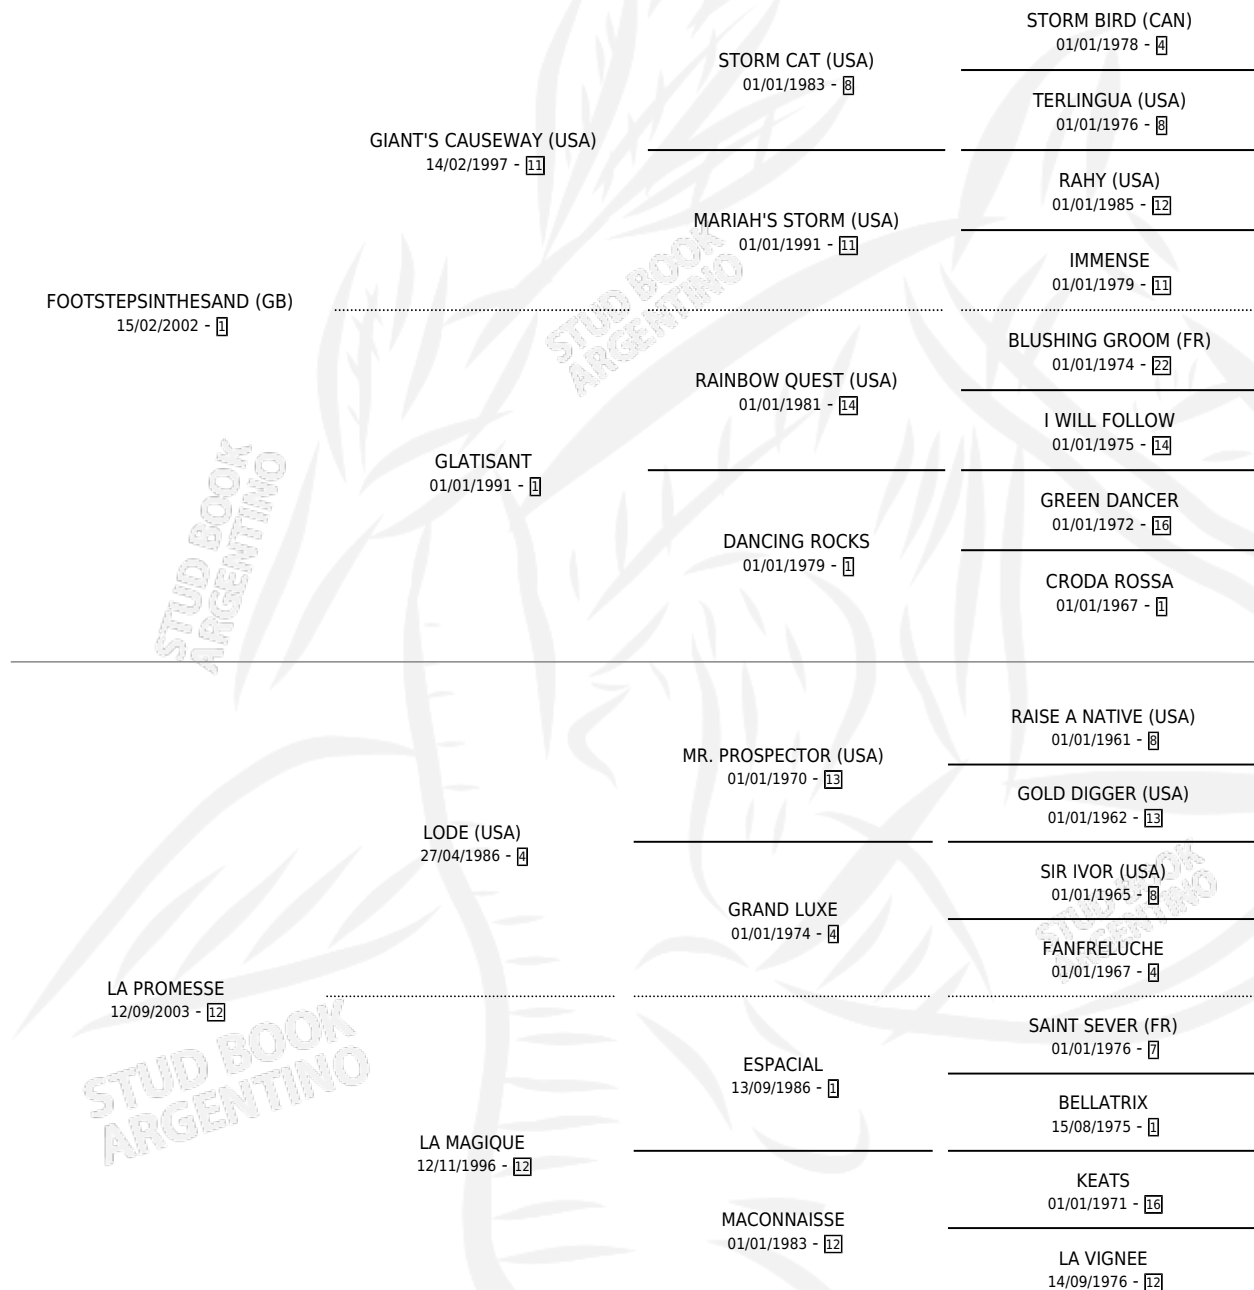

PROMETIDO FOOTS

por FOOTSTEPSINTHESAND (GB) y LA PROMESSE por
LODE (USA)

Argentina · Macho · Zaino · SP · 26/10/2009
Familia 12-d · Volumen 40

ESTADO

TIPIFICACIÓN SANGUÍNEA	X
TIPIFICACIÓN POR ADN	✓
PASAPORTE	✓
IDENTIFICACIÓN POR MICROCHIP	✓
REPRODUCTOR	X

Lugar de nacimiento: El Bendito
Criador: Nordio German Ariel

PEDIGREE

CAMPAÑA

Solo carreras oficiales de Argentina

POR EDAD

EDAD	CC	1°	2°	3°	4°	5°	NP	CLC	CLG	CLCG1	CLGG1	IMPORTE	GANANCIA / CC
5 AÑOS	3	0	0	1	1	0	1	0	0	0	0	\$11,140	\$3,713
6 AÑOS	1	0	0	0	0	0	1	0	0	0	0	\$0	\$0
TOTALES	4	0	0	1	1	0	2	0	0	0	0	\$11,140	\$2,785
%		0.0%	0.0%	25.0%	25.0%	0.0%	50.0%	0.0%	0.0%	0.0%	0.0%		

Placés en La Plata en 4 carreras disputadas.

POR DISTANCIA

HIPODROMO	CC	1°	2°	3°	4°	5°	NP	CLC	CLG	CLCG1	CLGG1	IMPORTE
LA PUNTA	1	0	0	0	0	0	1	0	0	0	0	\$0
1300 MTS	1	0	0	0	0	0	1	0	0	0	0	\$0
SAN ISIDRO	2	0	0	0	1	0	0	0	0	0	0	\$3,400
1100 MTS	1	0	0	0	0	0	0	0	0	0	0	\$0
1200 MTS	1	0	0	0	1	0	0	0	0	0	0	\$3,400
LA PLATA	1	0	0	1	0	0	0	0	0	0	0	\$7,740
1100 MTS	1	0	0	1	0	0	0	0	0	0	0	\$7,740