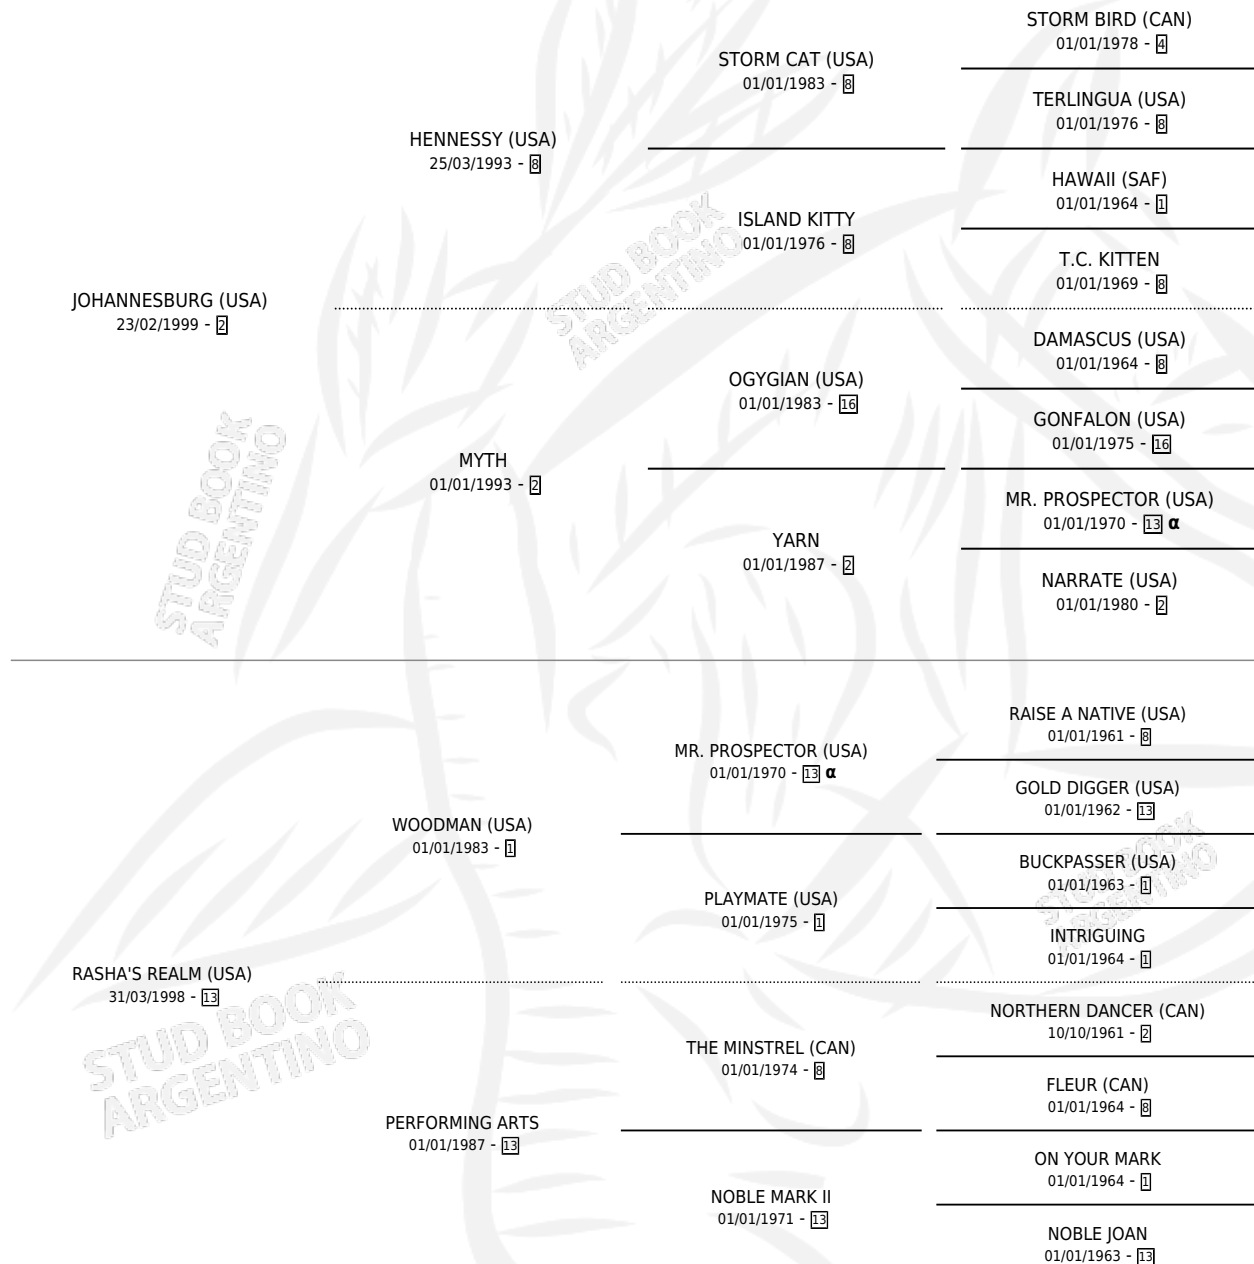

Lugar de nacimiento: De La Pomme
Criador: De La Pomme

~

HIJOS

	MACHOS	HEMBRAS
9 NACIERON	5	4
8 CORRIERON	5	3
5 GANARON	2	3
1 GANADORES CL	1 GANADORES GR	0 GANADORES G1

PEDIGREE

INBREEDING : α

CAMPAÑA

Solo carreras oficiales de Argentina