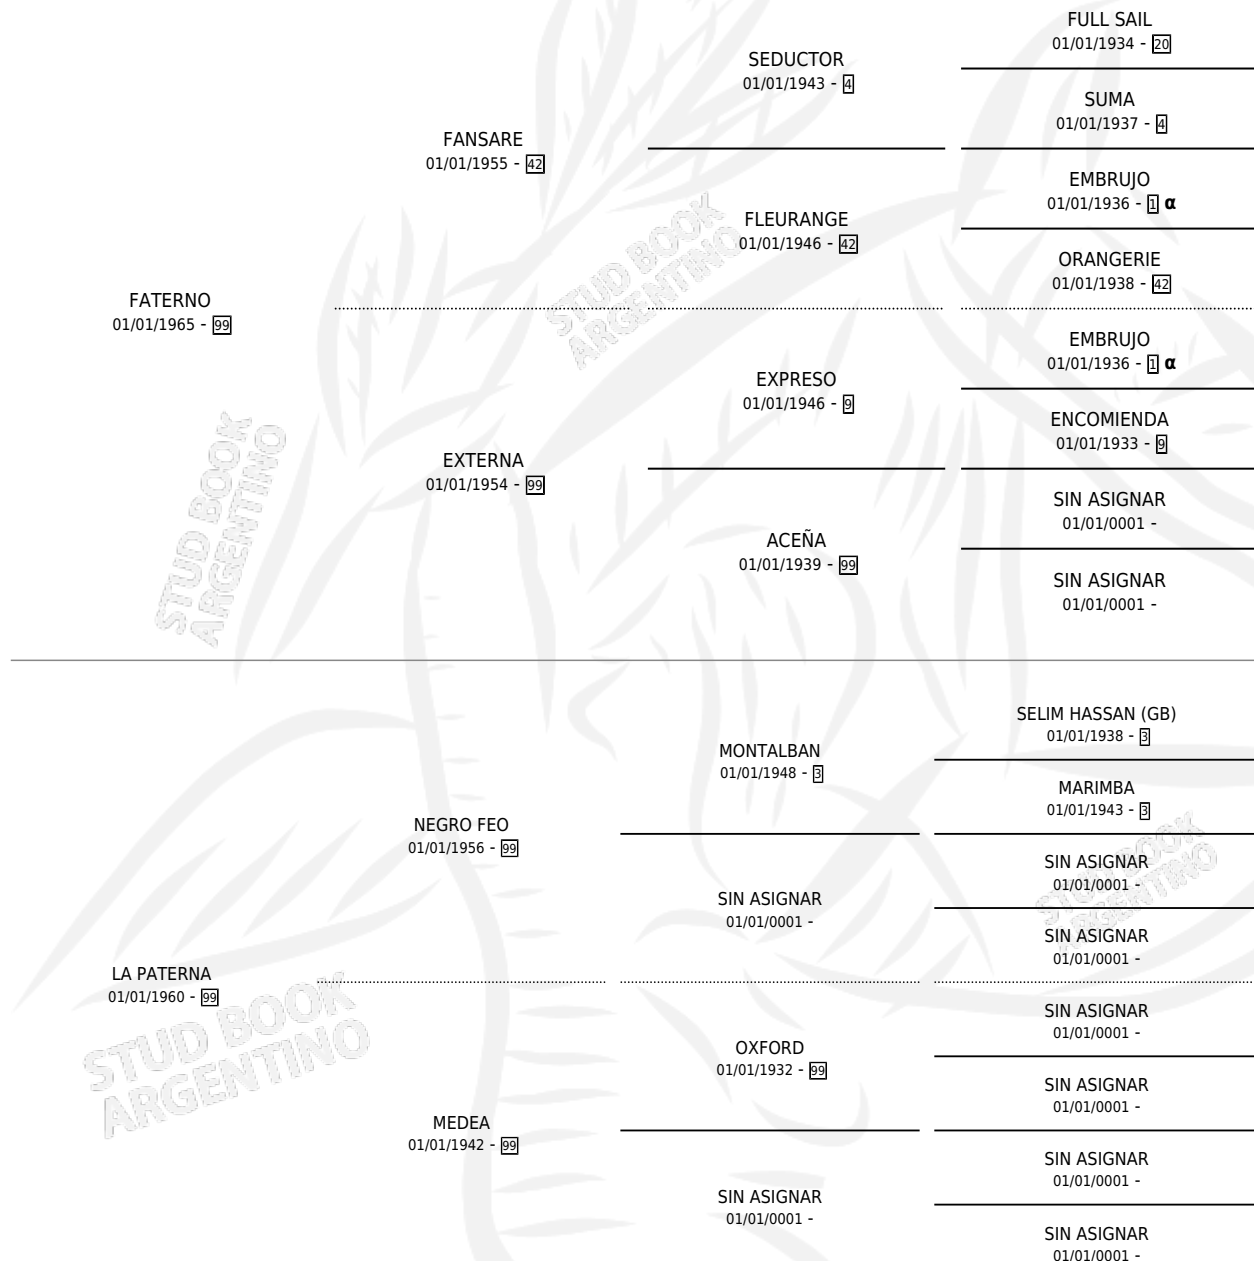

NOTERNA

por **FATERO** y **LA PATERNA** por **NEGRO FEO**

Argentina · Hembra · Zaino Doradillo · SP · 24/11/1975
Familia 99 · Volumen 29

ESTADO

TIPIFICACIÓN SANGUÍNEA	✓
TIPIFICACIÓN POR ADN	X
PASAPORTE	X
IDENTIFICACIÓN POR MICROCHIP	X
REPRODUCTOR	✓

Lugar de nacimiento: Campo particular

Criador: Sin dato

~

HIJOS

	MACHOS	HEMBRAS
1 NACIERON	0	1
SIN ACTUACIONES		

PEDIGREE

INBREEDING : α