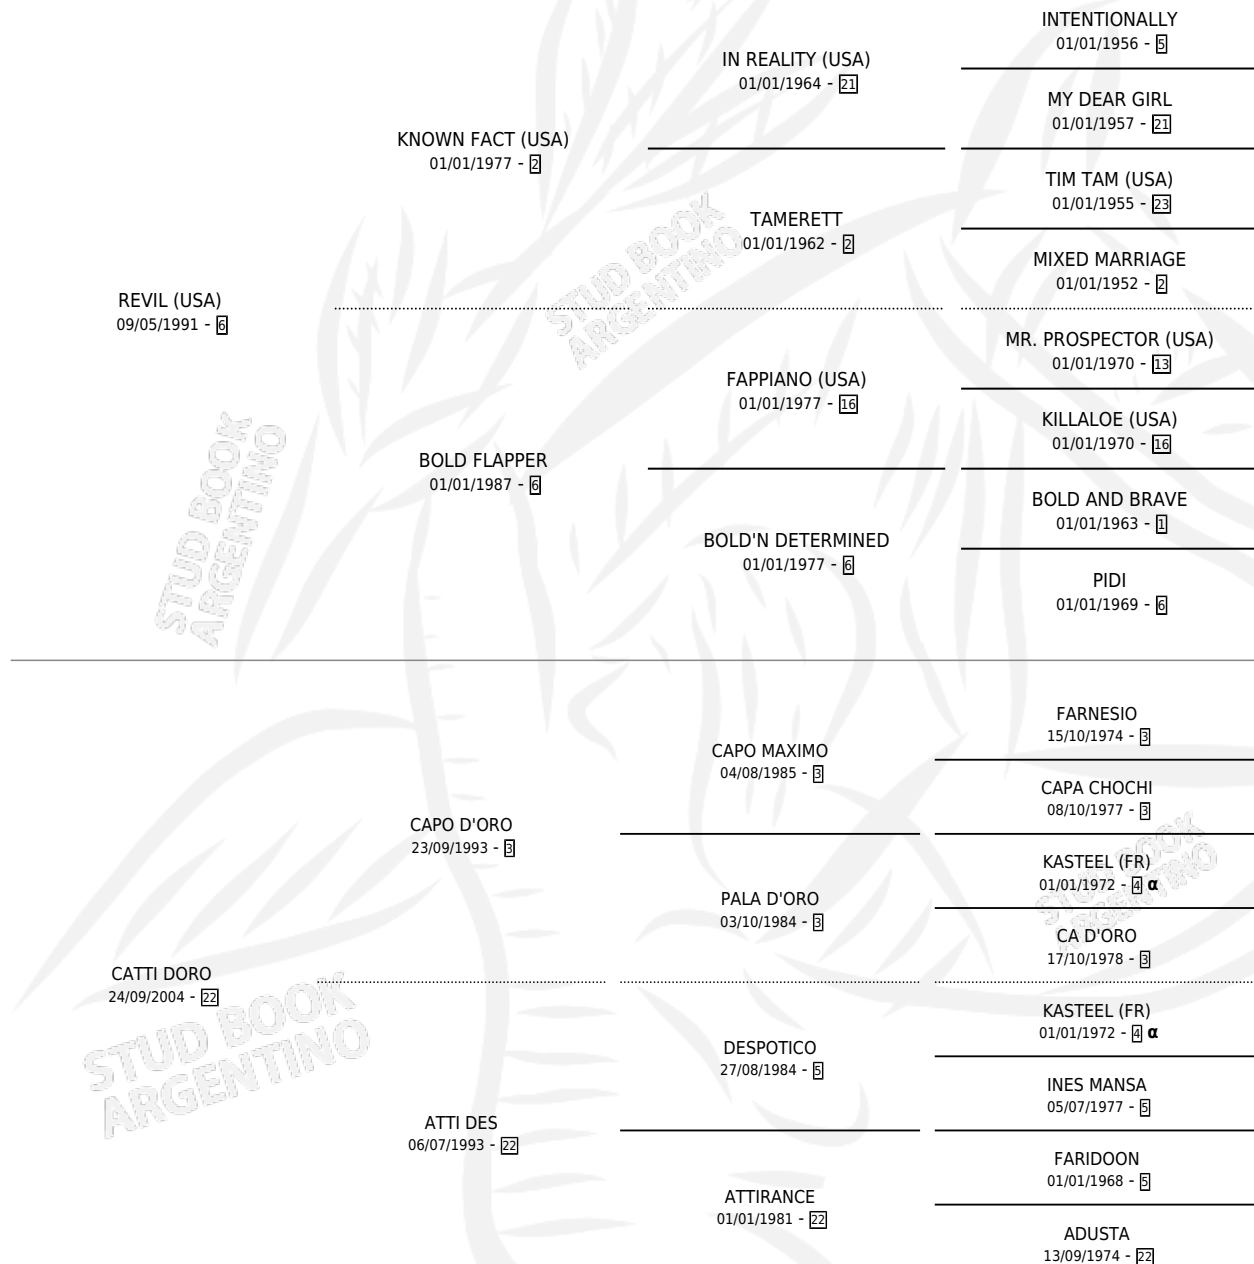

SECOND DORO

por REVIL (USA) y CATTI DORO por CAPO D'ORO

PEDIGREE

Argentina · Macho · Zaino · SP · 04/12/2009
Familia 22-d · Volumen 40

ESTADO

TIPIFICACIÓN SANGUÍNEA	X
TIPIFICACIÓN POR ADN	X
PASAPORTE	X
IDENTIFICACIÓN POR MICROCHIP	✓
REPRODUCTOR	X

Lugar de nacimiento: Campo particular
Criador: Iturri Octavio Alejandro

INBREEDING : α

SECOND DORO

Datos oficiales del Stud Book Argentino

Documento generado el 09/05/2026

studbook.org.ar