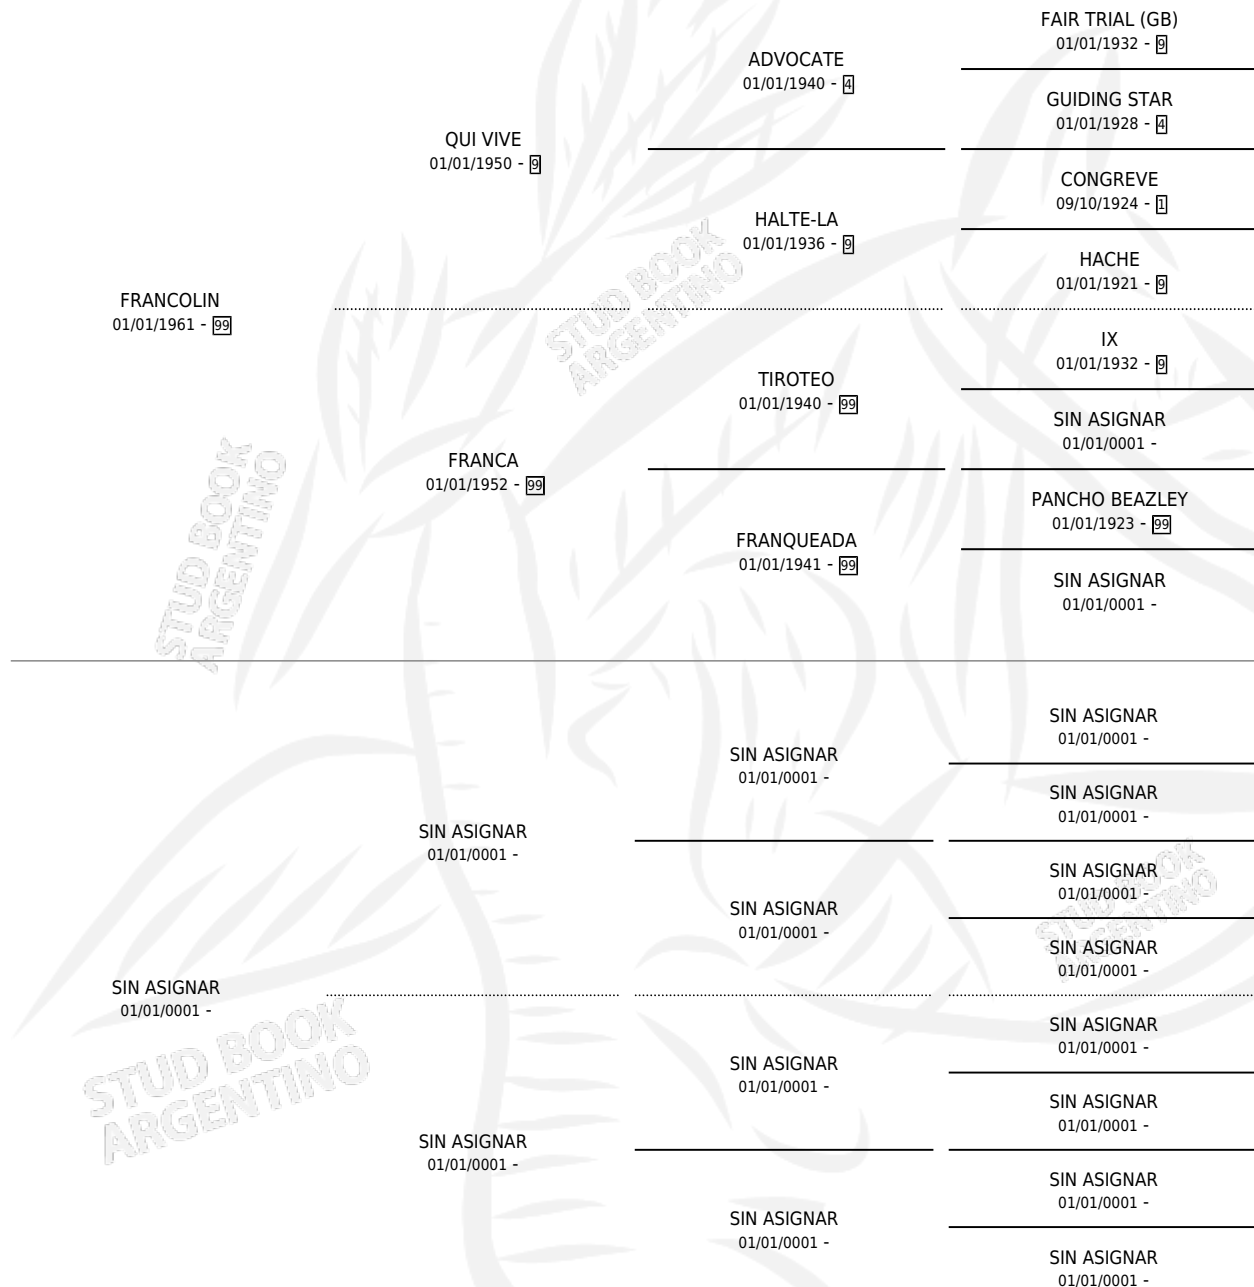

LAVAGNA

por **FRANCOLIN** y **SIN ASIGNAR** por **SIN ASIGNAR**

Argentina · Hembra · Alazan · SP · 01/01/1975
Familia · Volumen 29

ESTADO

TIPIFICACIÓN SANGUÍNEA	✓
TIPIFICACIÓN POR ADN	X
PASAPORTE	X
IDENTIFICACIÓN POR MICROCHIP	X
REPRODUCTOR	✓

Lugar de nacimiento: Campo particular

Criador: Sin dato

~

HIJOS

	MACHOS	HEMBRAS
7 NACIERON	6	1
2 CORRIERON	2	0
2 GANARON	2	0
0 GANADORES CL	0 GANADORES GR	0 GANADORES G1

PEDIGREE

**S**

cumentos 7 / Efectividad 53.85%

PADRILLO	PRODUCTO	CRIADOR	1ER SERVICIO	ÚLTIMO SERVICIO
MARGINADOR	∅		11/12/1995	31/12/1995
LAVAGNA	MAR FRAN (M A, 08/11/1995)	SIN DATO	17/11/1994	19/11/1994
MARGINADOR	∅		01/12/1993	01/12/1993
EL EDITOR	BRUÑOSO (M AT, 24/11/1993)	SIN DATO	22/08/1992	05/12/1992
MARGINADOR	∅		03/12/1991	23/12/1991
MARGINADOR	MARVANA (H A, 25/11/1991) •MURIÓ EL 02/04/1992•	SIN DATO	22/11/1990	17/12/1990
MARGINADOR	GRAN FRANCO (M Z, 14/11/1990) •MURIÓ EL 15/04/1991•	SIN DATO	26/11/1989	26/11/1989
MARGINADOR	MARVAN (M A, 14/11/1989)	SIN DATO	28/10/1988	20/11/1988
MARGINADOR	MAR FRANCO (M AT, 12/10/1988)	SIN DATO	16/10/1987	16/10/1987
MARGINADOR	LAVAGNERO (M ZC, 21/09/1987)	SIN DATO	30/08/1986	24/09/1986
MARGINADOR	∅		13/08/1985	15/12/1985
MONDADOR	∅			
MONDADOR	∅			