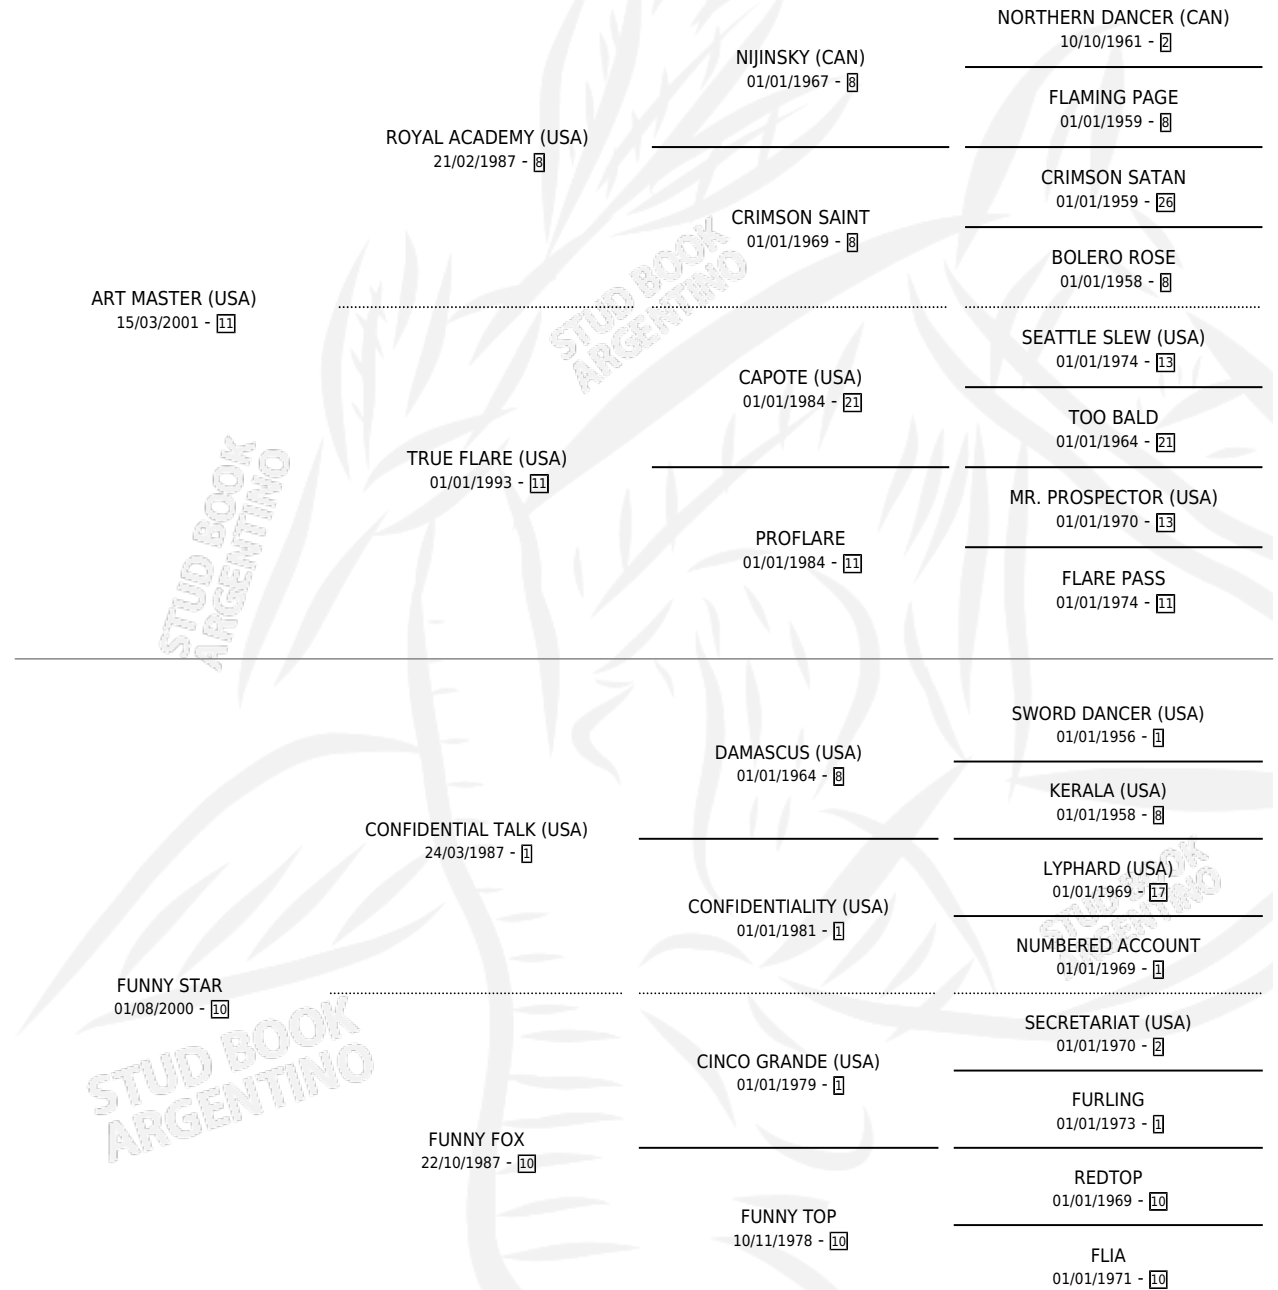

Lugar de nacimiento: Pampa Y Mar
Criador: Regueiro Jose Luis

~

HIJOS

	MACHOS	HEMBRAS
3 NACIERON	2	1
1 CORRIERON	1	0

SIN ACTUACIONES

PEDIGREE

CAMPAÑA

Solo carreras oficiales de Argentina