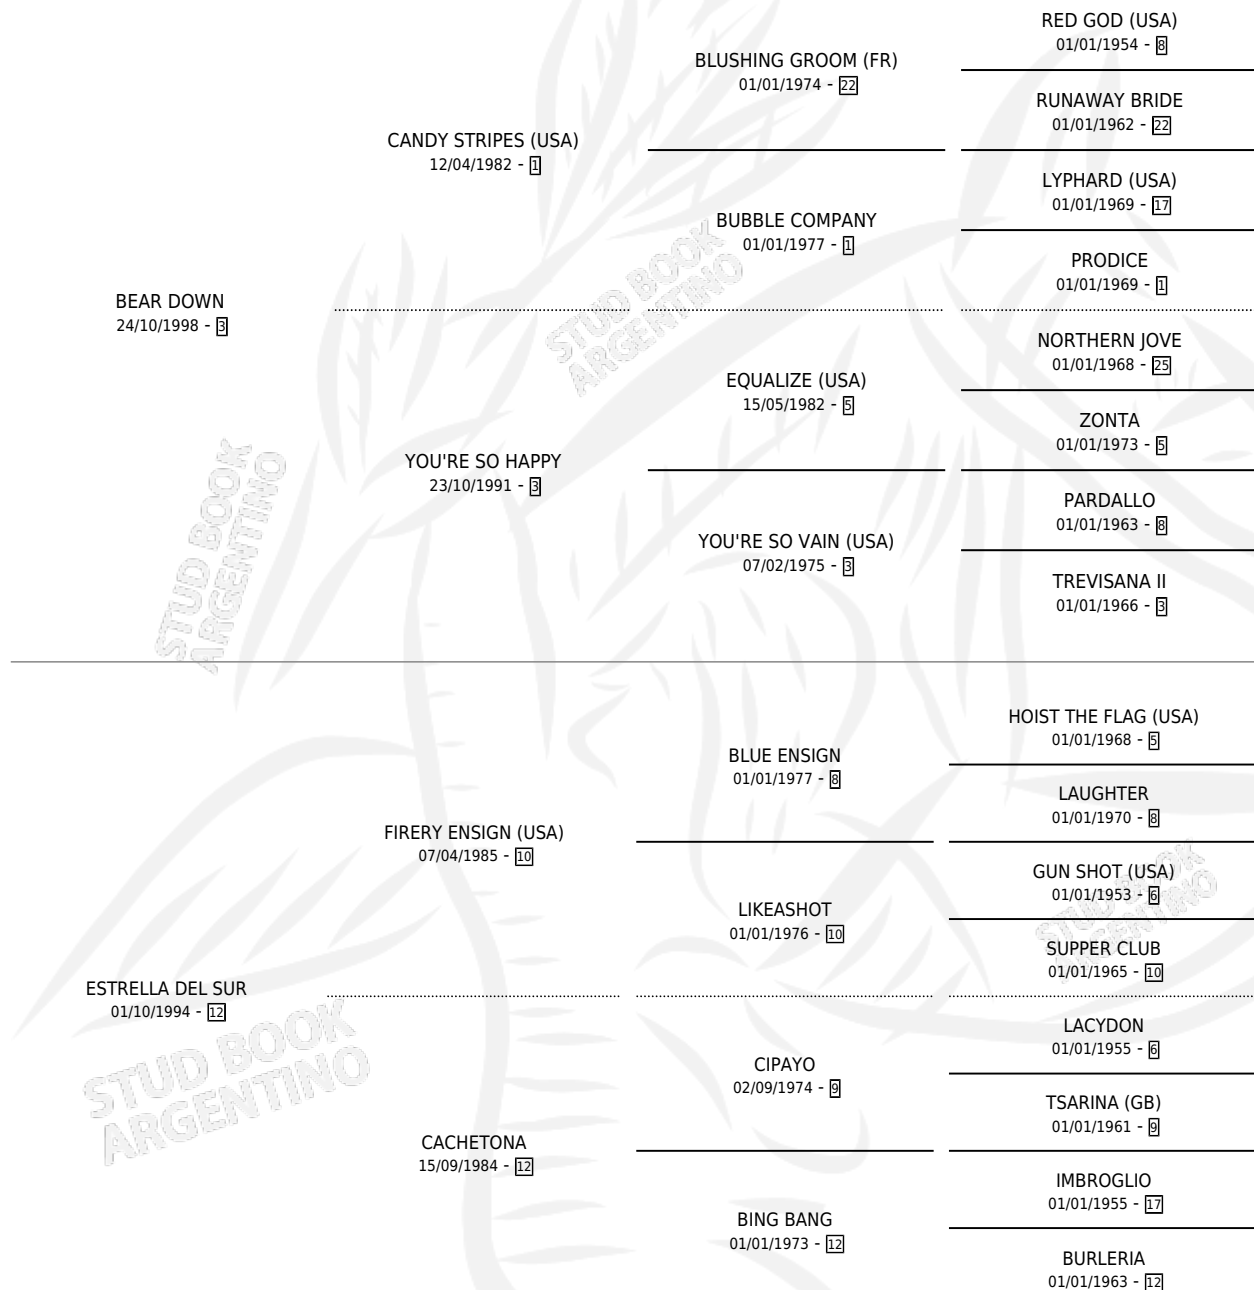

AMIGA DE LA NOCHE

por BEAR DOWN y ESTRELLA DEL SUR por FIRERY
ENSIGN (USA)

Argentina · Hembra · Alazan · SP · 04/12/2009
Familia 12-d · Volumen 40

ESTADO

TIPIFICACIÓN SANGUÍNEA	X
TIPIFICACIÓN POR ADN	✓
PASAPORTE	✓
IDENTIFICACIÓN POR MICROCHIP	✓
REPRODUCTOR	X

Lugar de nacimiento: El Manzano

Criador: El Manzano

PEDIGREE

AMIGA DE LA NOCHE

Datos oficiales del Stud Book Argentino

Documento generado el 15/05/2026

studbook.org.ar