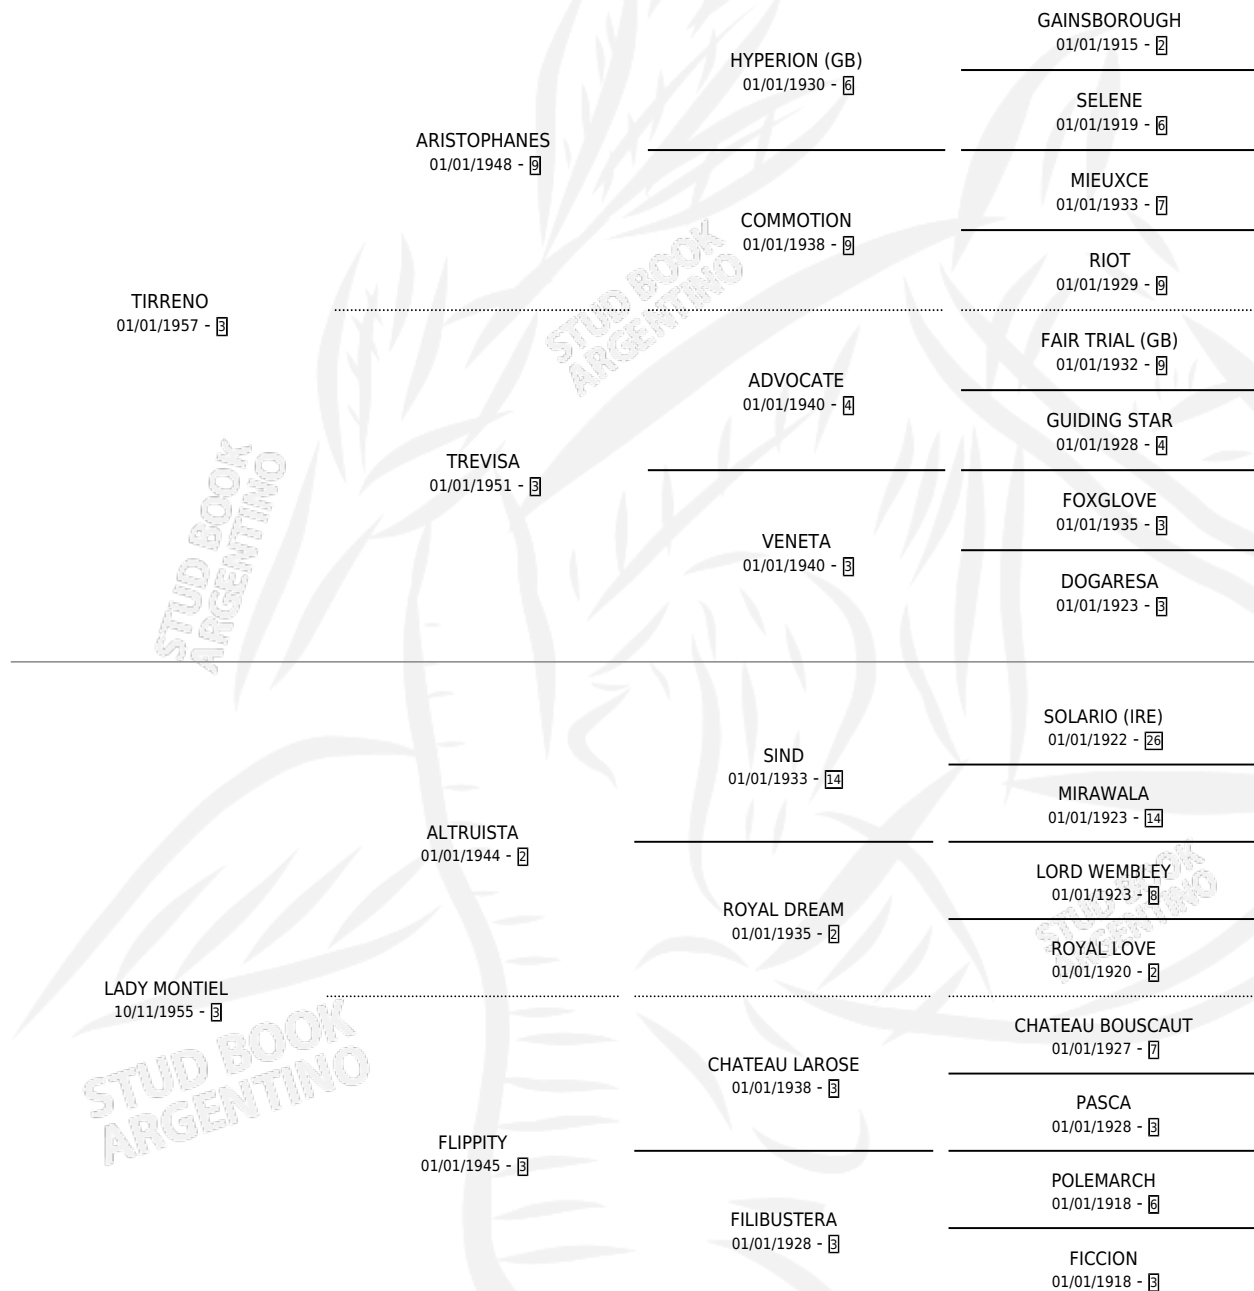

DON JUANCIN

por TIRRENO y LADY MONTIEL por ALTRUISTA

Argentina · Macho · Alazan · SP · 05/10/1962
Familia 3-n · Volumen 24

ESTADO

TIPIFICACIÓN SANGUÍNEA	X
TIPIFICACIÓN POR ADN	X
PASAPORTE	X
IDENTIFICACIÓN POR MICROCHIP	X
REPRODUCTOR	X

Lugar de nacimiento: Campo particular

Criador: Sin dato

PEDIGREE

DON JUANCIN

Datos oficiales del Stud Book Argentino

Documento generado el 15/05/2026

studbook.org.ar