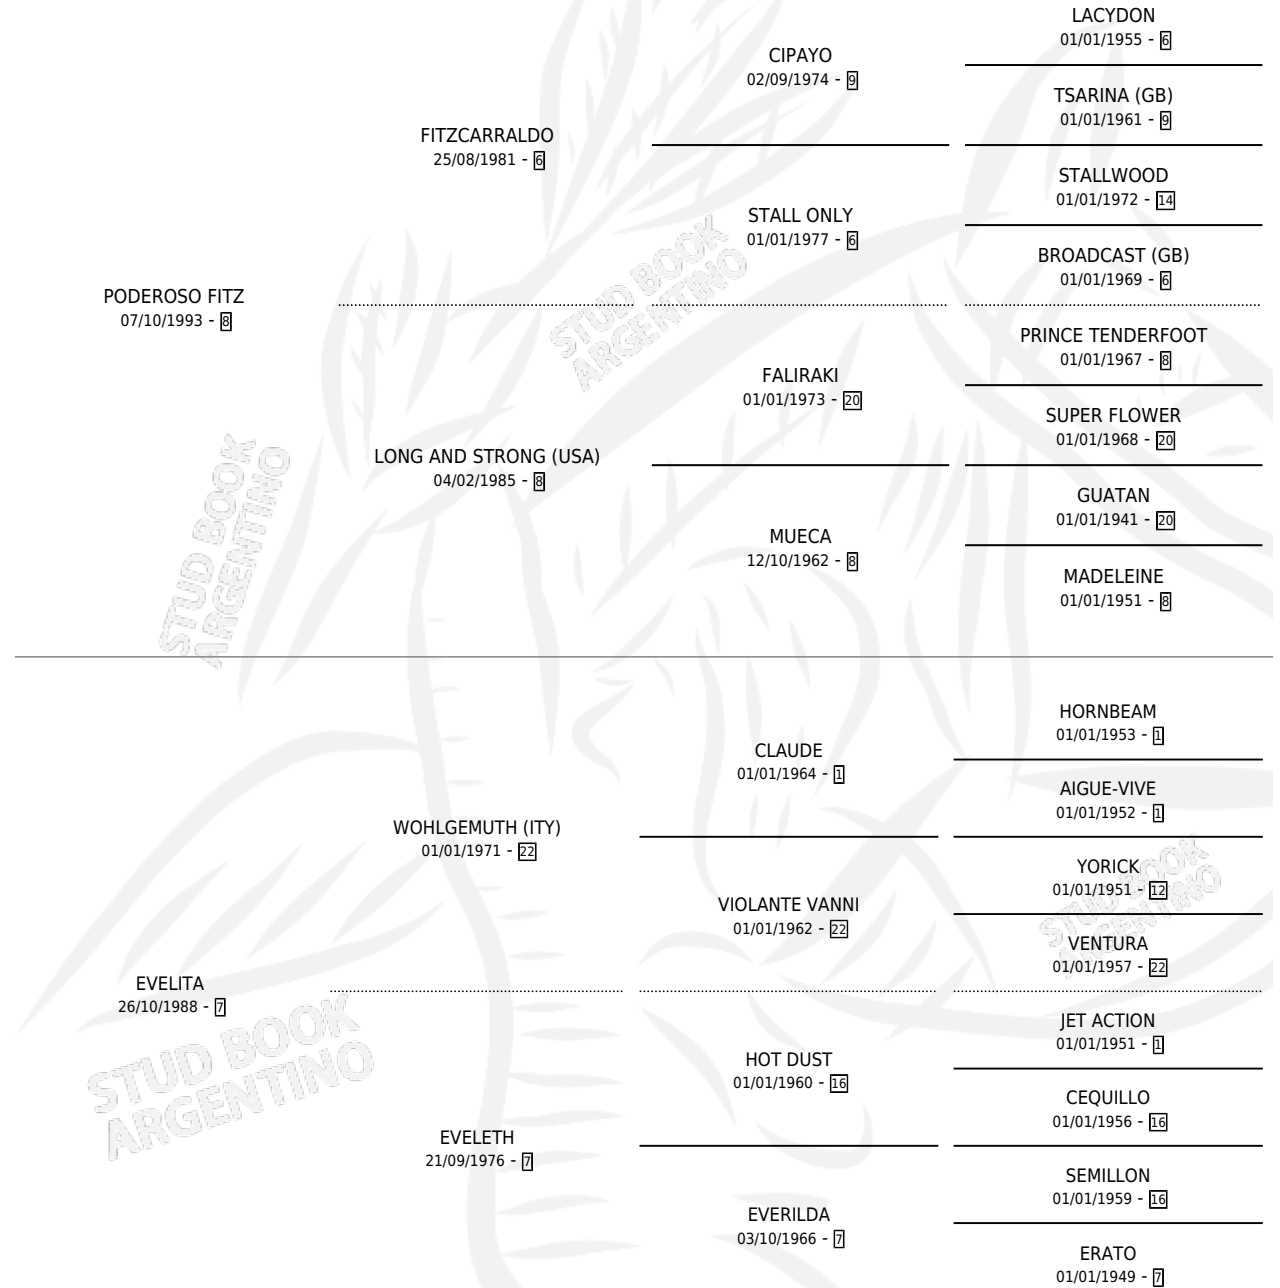

FORTINERA FITZ

por PODEROSO FITZ y EVELITA por WOHLGEMUTH (ITY)

Argentina · Hembra · Zaino · SP · 20/12/2009
Familia 7-d · Volumen 40

ESTADO

TIPIFICACIÓN SANGUÍNEA	X
TIPIFICACIÓN POR ADN	X
PASAPORTE	X
IDENTIFICACIÓN POR MICROCHIP	X
REPRODUCTOR	X

Lugar de nacimiento: La Delfina

Criador: Sin dato

PEDIGREE