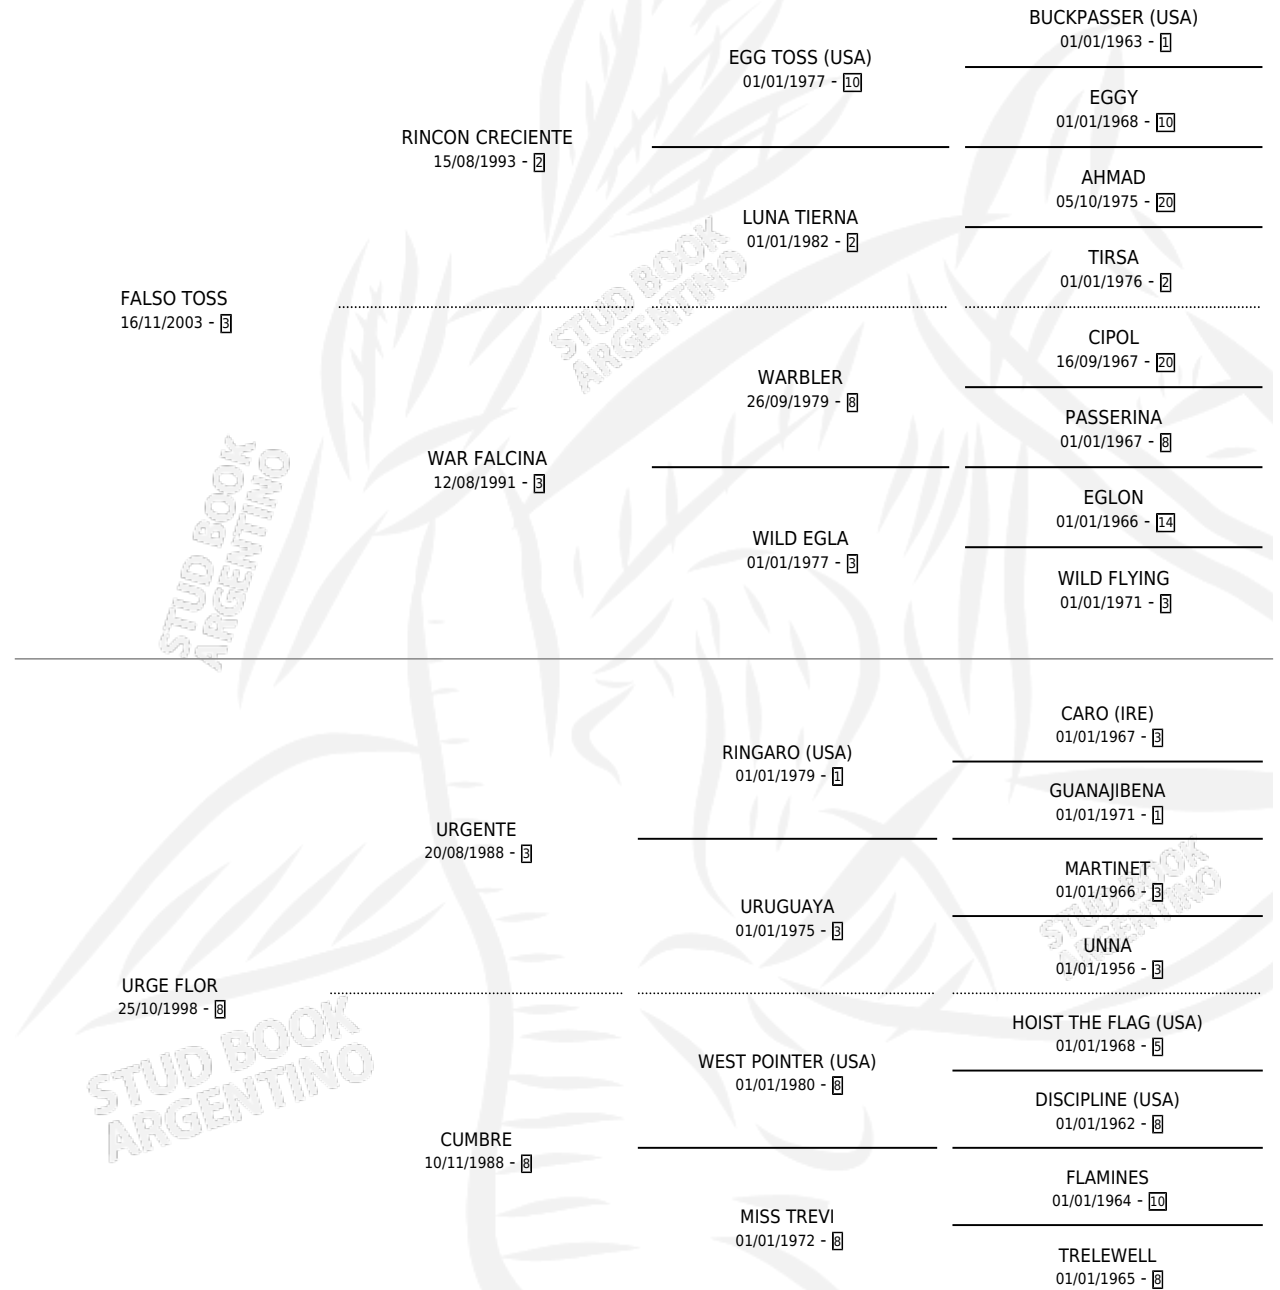

LA FALSA TOSS

por FALSO TOSS y URGE FLOR por URGENTE

Argentina · Hembra · Zaino · SP · 22/11/2009
Familia 8 · Volumen 40

ESTADO

TIPIFICACIÓN SANGUÍNEA	X
TIPIFICACIÓN POR ADN	✓
PASAPORTE	✓
IDENTIFICACIÓN POR MICROCHIP	✓
REPRODUCTOR	X

Lugar de nacimiento: El Tropel

Criador: El Tropel

PEDIGREE

CAMPAÑA

Solo carreras oficiales de Argentina

POR EDAD

EDAD	CC	1°	2°	3°	4°	5°	NP	CLC	CLG	CLCG1	CLGG1	IMPORTE	GANANCIA / CC
5 AÑOS	1	0	0	0	0	0	1	0	0	0	0	\$0	\$0
TOTALES	1	0	0	0	0	0	1	0	0	0	0	\$0	\$0
%		0.0%	0.0%	0.0%	0.0%	0.0%	100%	0.0%	0.0%	0.0%	0.0%		