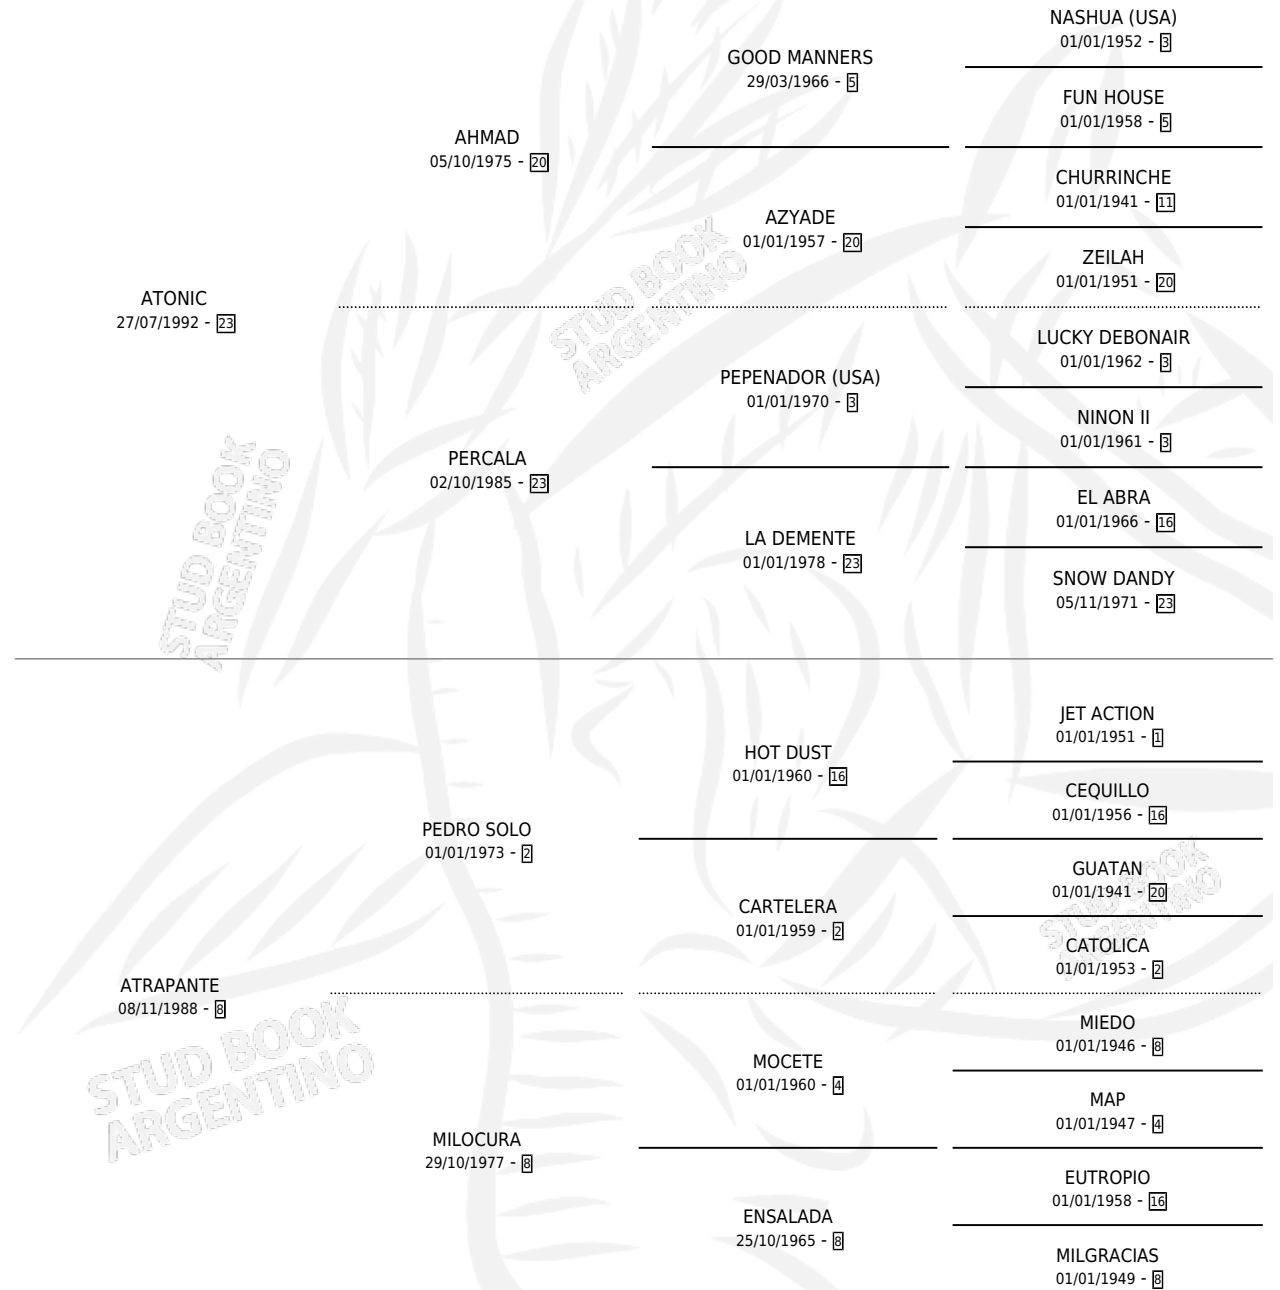

MATA DIEZ

por **ATONIC** y **ATRAPANTE** por **PEDRO SOLO**

Argentina · Hembra · Zaino · SP · 04/12/2009
Familia 8-a · Volumen 40

ESTADO

TIPIFICACIÓN SANGUÍNEA	X
TIPIFICACIÓN POR ADN	X
PASAPORTE	X
IDENTIFICACIÓN POR MICROCHIP	X
REPRODUCTOR	✓

Lugar de nacimiento: Primavera Chica

Criador: Castro Hector Raul

PEDIGREE

S

mientos 0 / Efectividad 0.00%

PADRILLO	PRODUCTO	CRIADOR	1ER SERVICIO	ÚLTIMO SERVICIO
IBER GAILLARDE	∅		25/11/2012	25/11/2012

MATA DIEZ