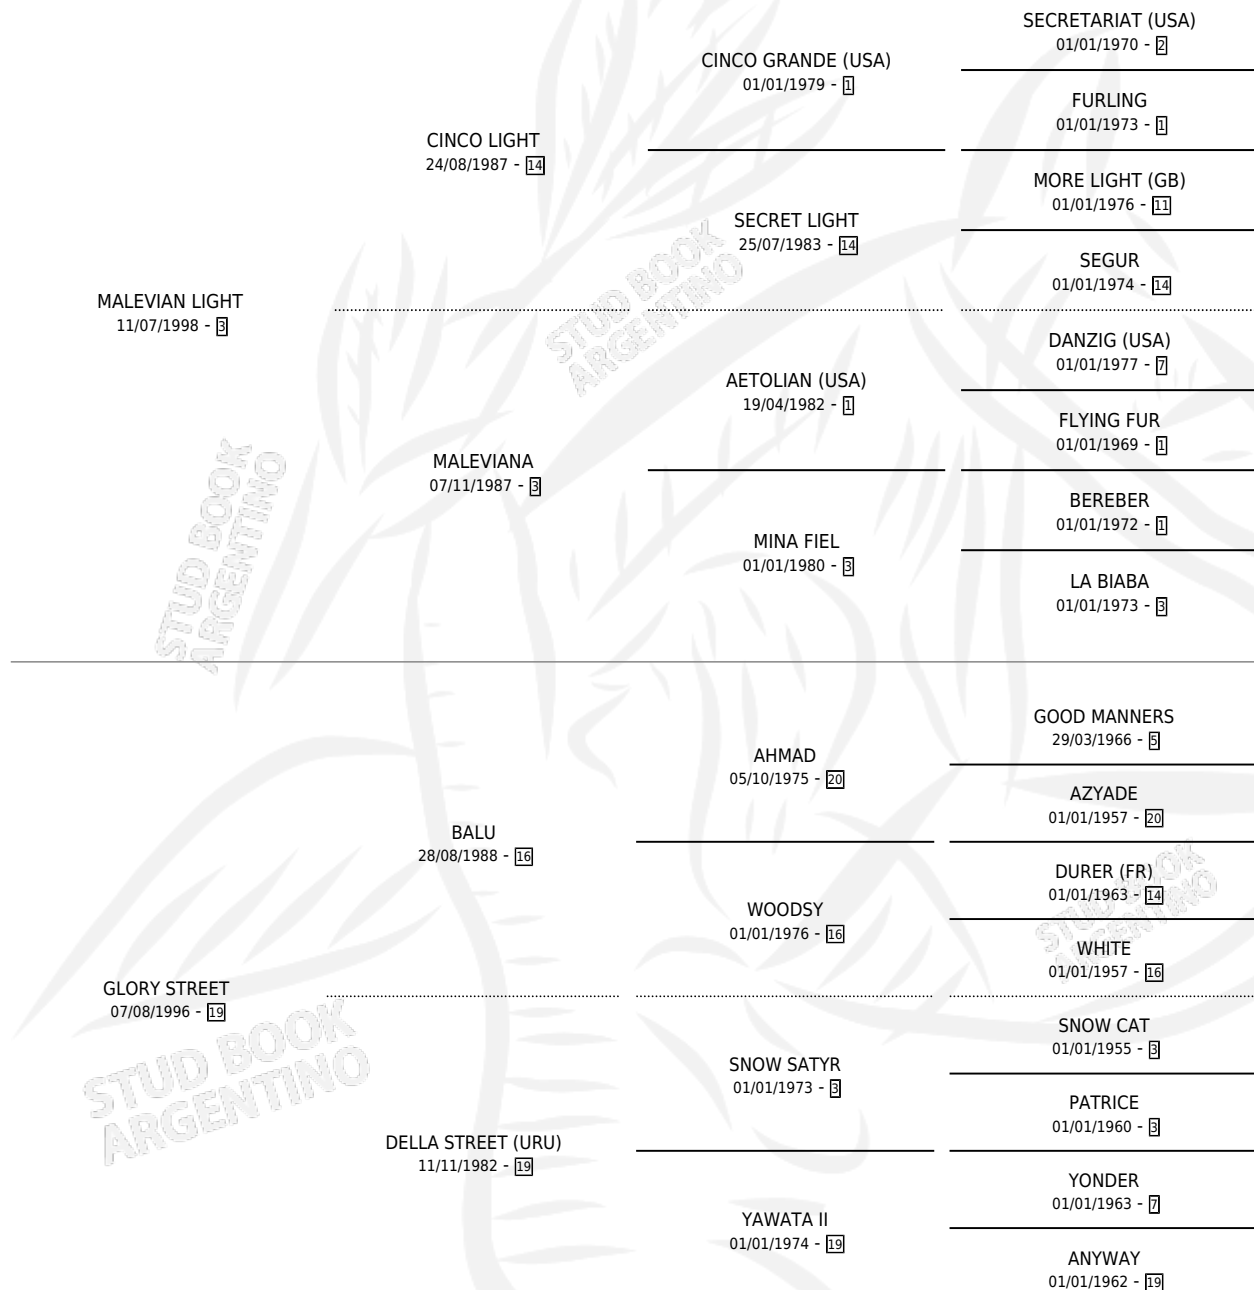

MALEVA SOÑADA

por MALEVIAN LIGHT y GLORY STREET por BALU

Argentina · Hembra · Alazan · SP · 25/11/2009
Familia 19-a · Volumen 40

ESTADO

TIPIFICACIÓN SANGUÍNEA	X
TIPIFICACIÓN POR ADN	✓
PASAPORTE	✓
IDENTIFICACIÓN POR MICROCHIP	✓
REPRODUCTOR	X

Lugar de nacimiento: La Fija
Criador: Indal Sa

PEDIGREE

MALEVA SOÑADA

Datos oficiales del Stud Book Argentino

Documento generado el 12/05/2026

studbook.org.ar