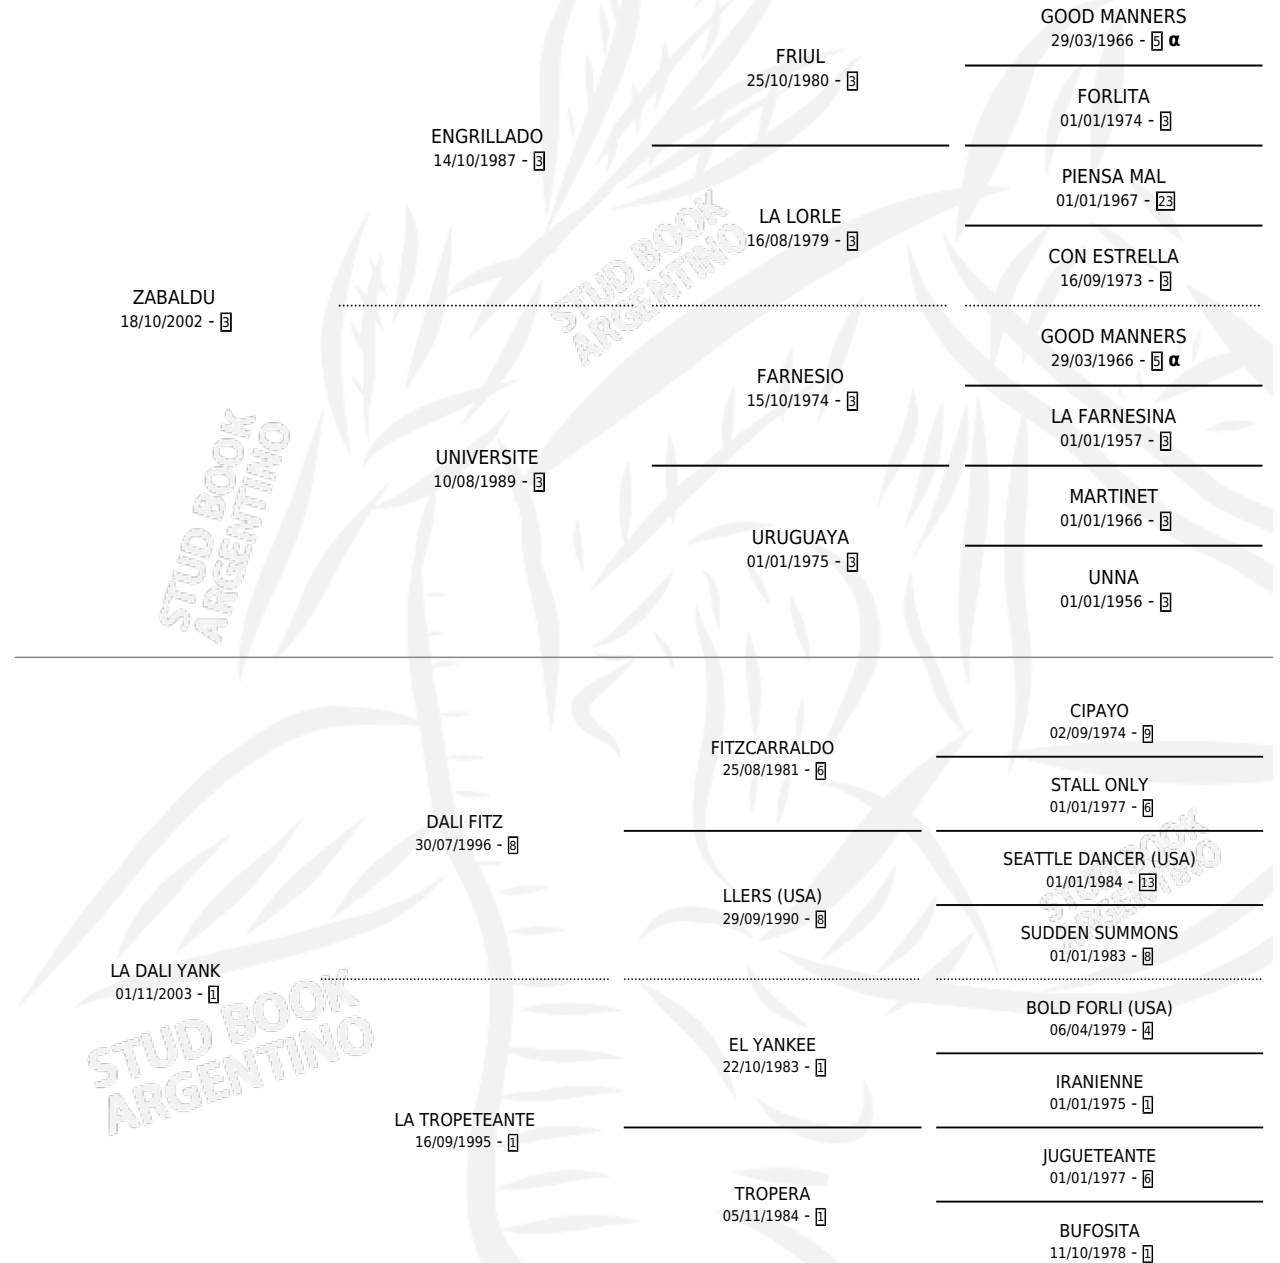

LA ENGRI FITZ

por ZABALDU y LA DALI YANK por DALI FITZ

Argentina · Hembra · Alazan · SP · 10/12/2009
Familia 1 · Volumen 40

ESTADO

TIPIFICACIÓN SANGUÍNEA	X
TIPIFICACIÓN POR ADN	✓
PASAPORTE	X
IDENTIFICACIÓN POR MICROCHIP	✓
REPRODUCTOR	X

Lugar de nacimiento: El Trece

Criador: El Trece

PEDIGREE

INBREEDING : α

LA ENGRI FITZ

Datos oficiales del Stud Book Argentino

Documento generado el 14/05/2026

studbook.org.ar