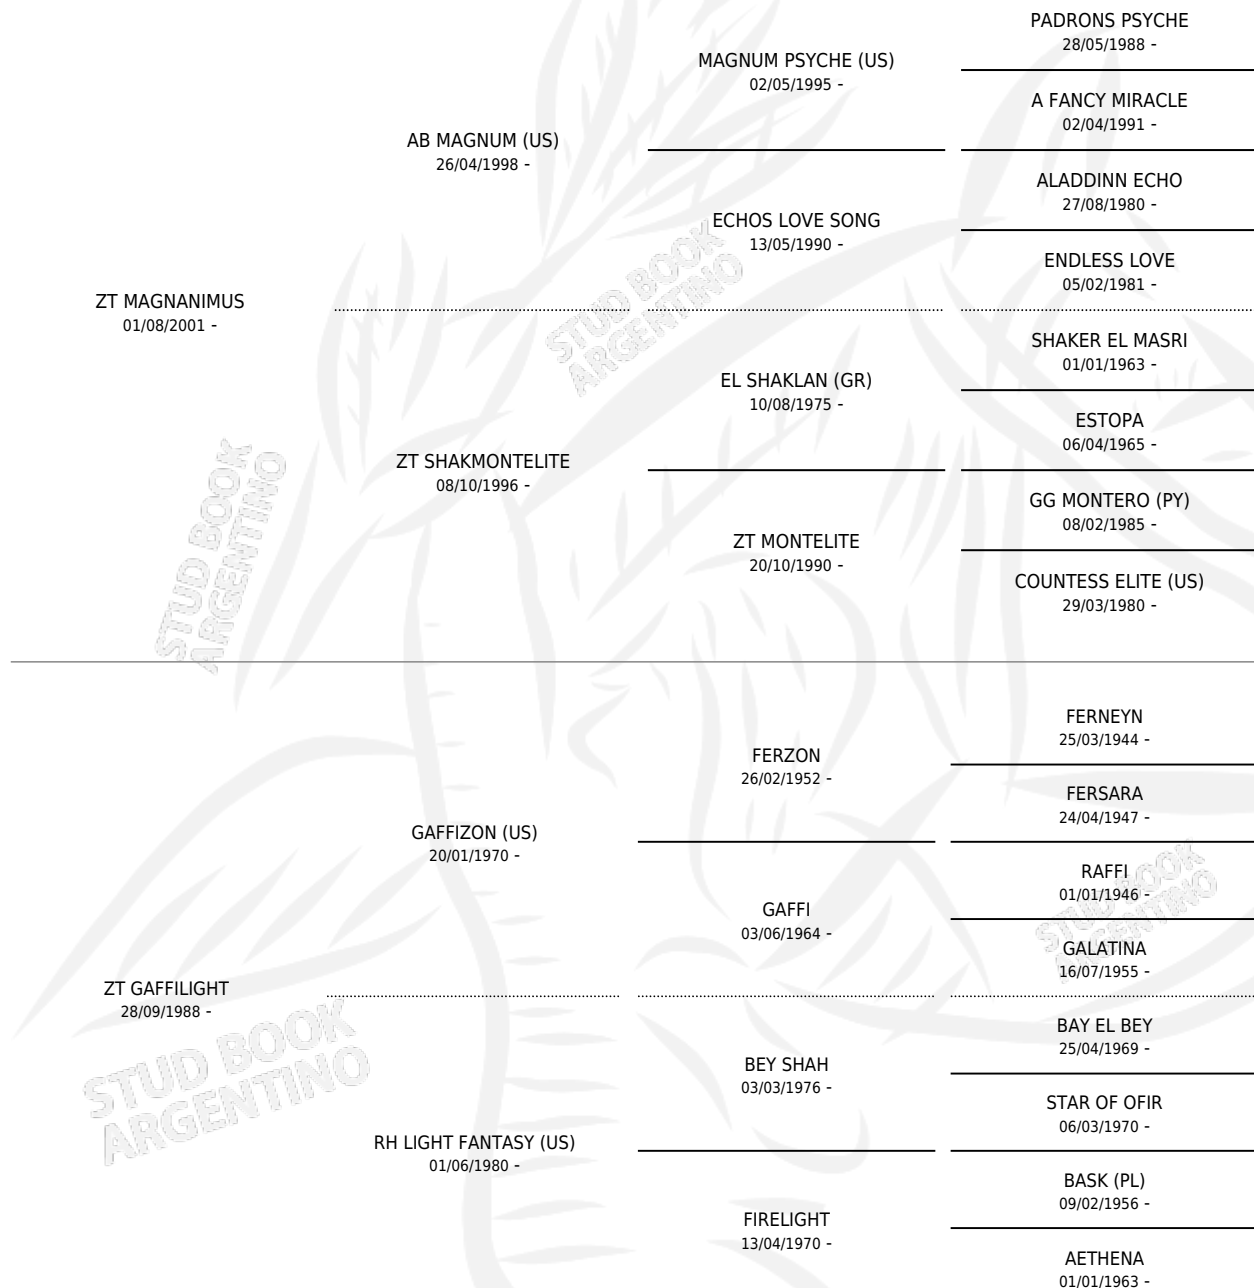

ZT MAGNAFFIL

por ZT MAGNANIMUS y ZT GAFFILIGHT por GAFFIZON (US)

Argentina · Hembra · Alazan o Tordillo · AP · 03/12/2009
Familia · Volumen 40

ESTADO

TIPIFICACIÓN SANGUÍNEA	X
TIPIFICACIÓN POR ADN	X
PASAPORTE	X
IDENTIFICACIÓN POR MICROCHIP	X
REPRODUCTOR	X

Lugar de nacimiento: El Atalaya

Criador: El Atalaya

PEDIGREE

ZT MAGNAFFIL

Datos oficiales del Stud Book Argentino

Documento generado el 12/05/2026

studbook.org.ar