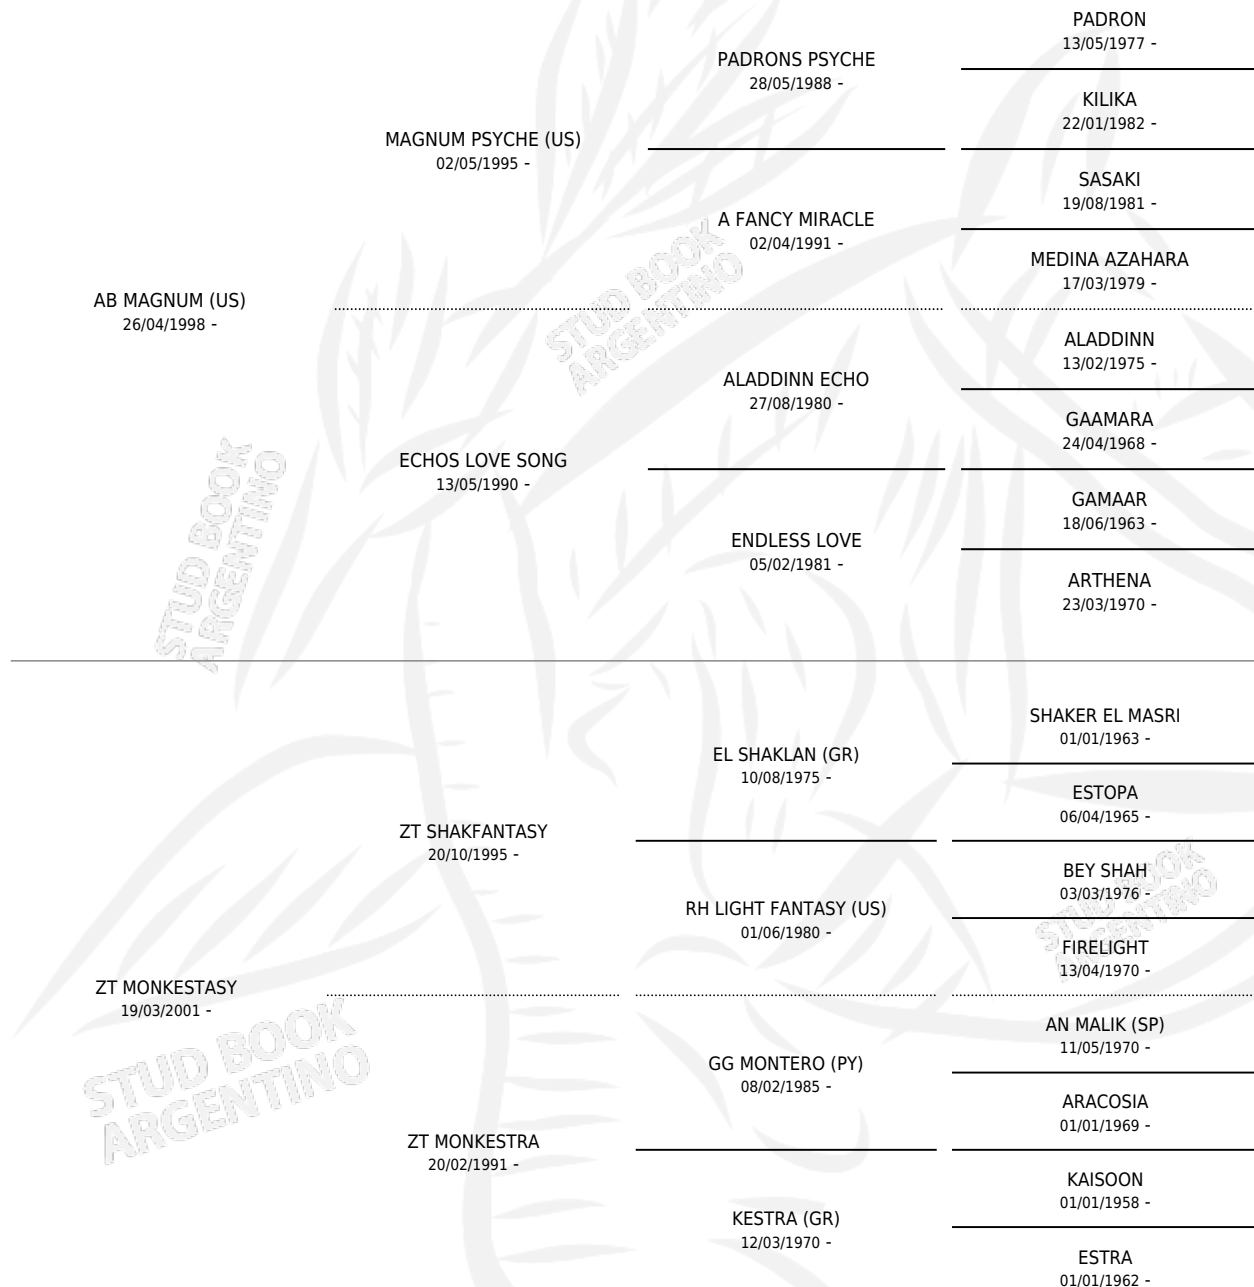

ZT MAGTASY

por AB MAGNUM (US) y ZT MONKESTASY por ZT SHAKFANTASY

Argentina · Hembra · Alazan · AP · 17/12/2009
Familia · Volumen 40

ESTADO

TIPIFICACIÓN SANGUÍNEA	X
TIPIFICACIÓN POR ADN	✓
PASAPORTE	✓
IDENTIFICACIÓN POR MICROCHIP	X
REPRODUCTOR	✓

Lugar de nacimiento: El Atalaya

Criador: El Atalaya

PEDIGREE

S

mientos 0 / Efectividad 0.00%

PADRILLO	PRODUCTO	CRIADOR	1ER SERVICIO	ÚLTIMO SERVICIO
DHAMEER APK	∅		14/05/2019	15/05/2019

ZT MAGTASY

Datos oficiales del Stud Book Argentino