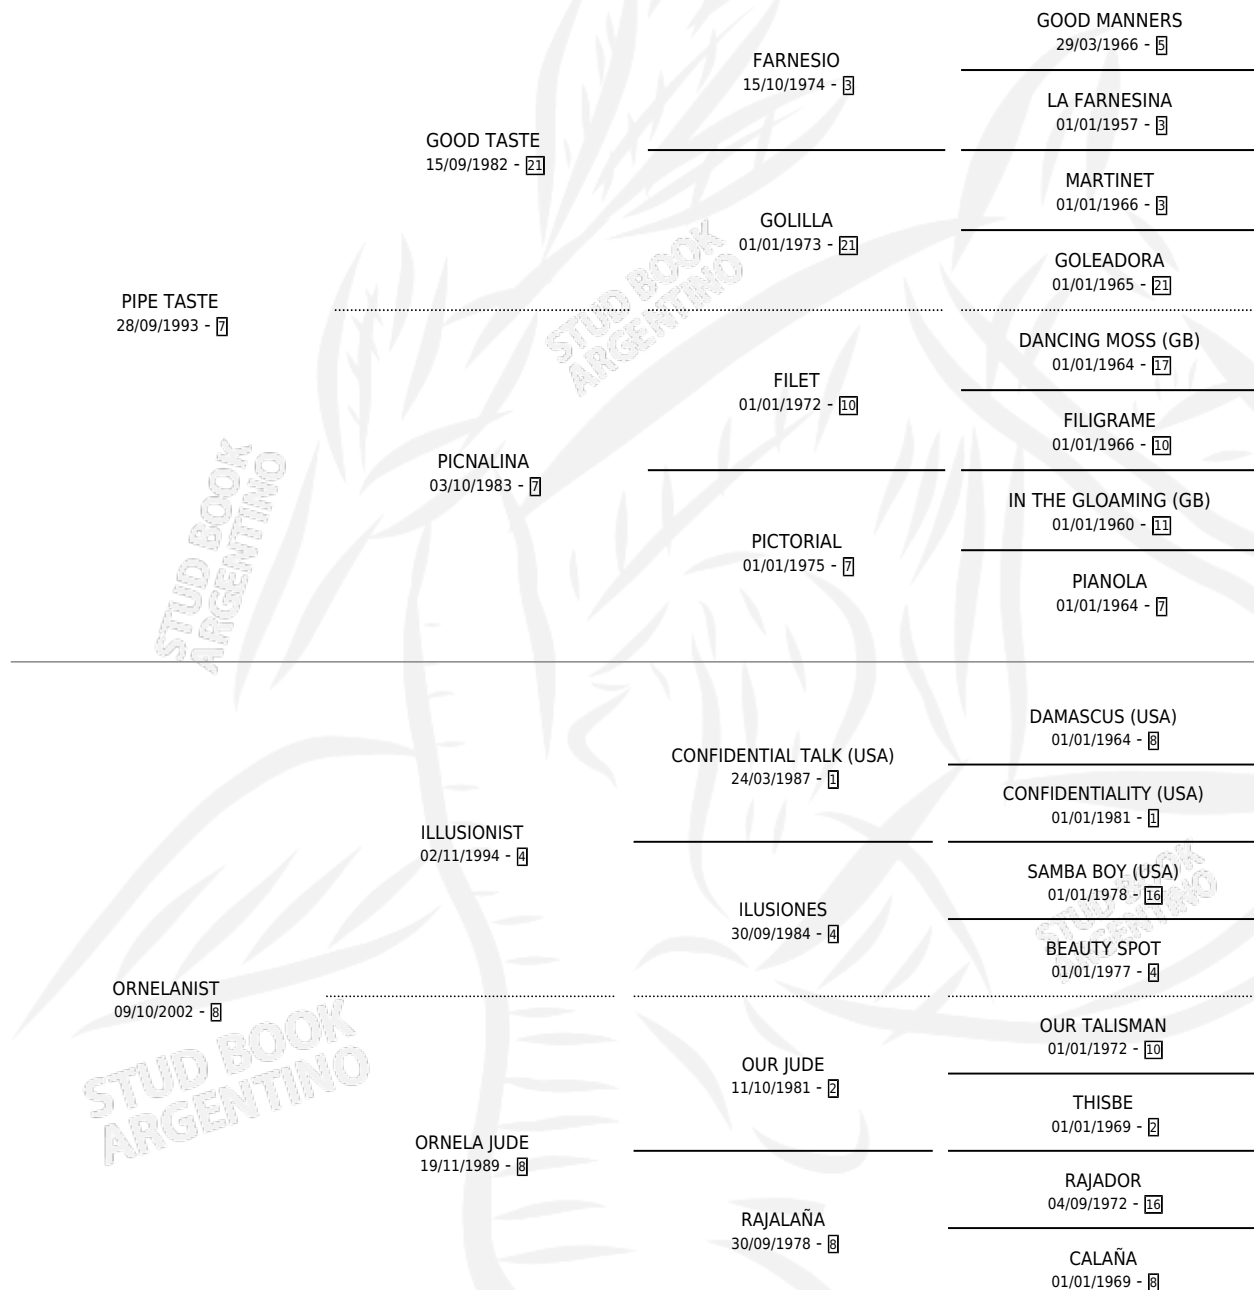

ULTIMA CARTA

por PIPE TASTE y ORNELANIST por ILLUSIONIST

Argentina · Hembra · Alazan · SP · 20/10/2009
Familia 8-c · Volumen 40

ESTADO

TIPIFICACIÓN SANGUÍNEA	X
TIPIFICACIÓN POR ADN	X
PASAPORTE	X
IDENTIFICACIÓN POR MICROCHIP	X
REPRODUCTOR	X

Lugar de nacimiento: El Cañadon

Criador: Sin dato

PEDIGREE

ULTIMA CARTA

Datos oficiales del Stud Book Argentino

Documento generado el 11/05/2026

studbook.org.ar