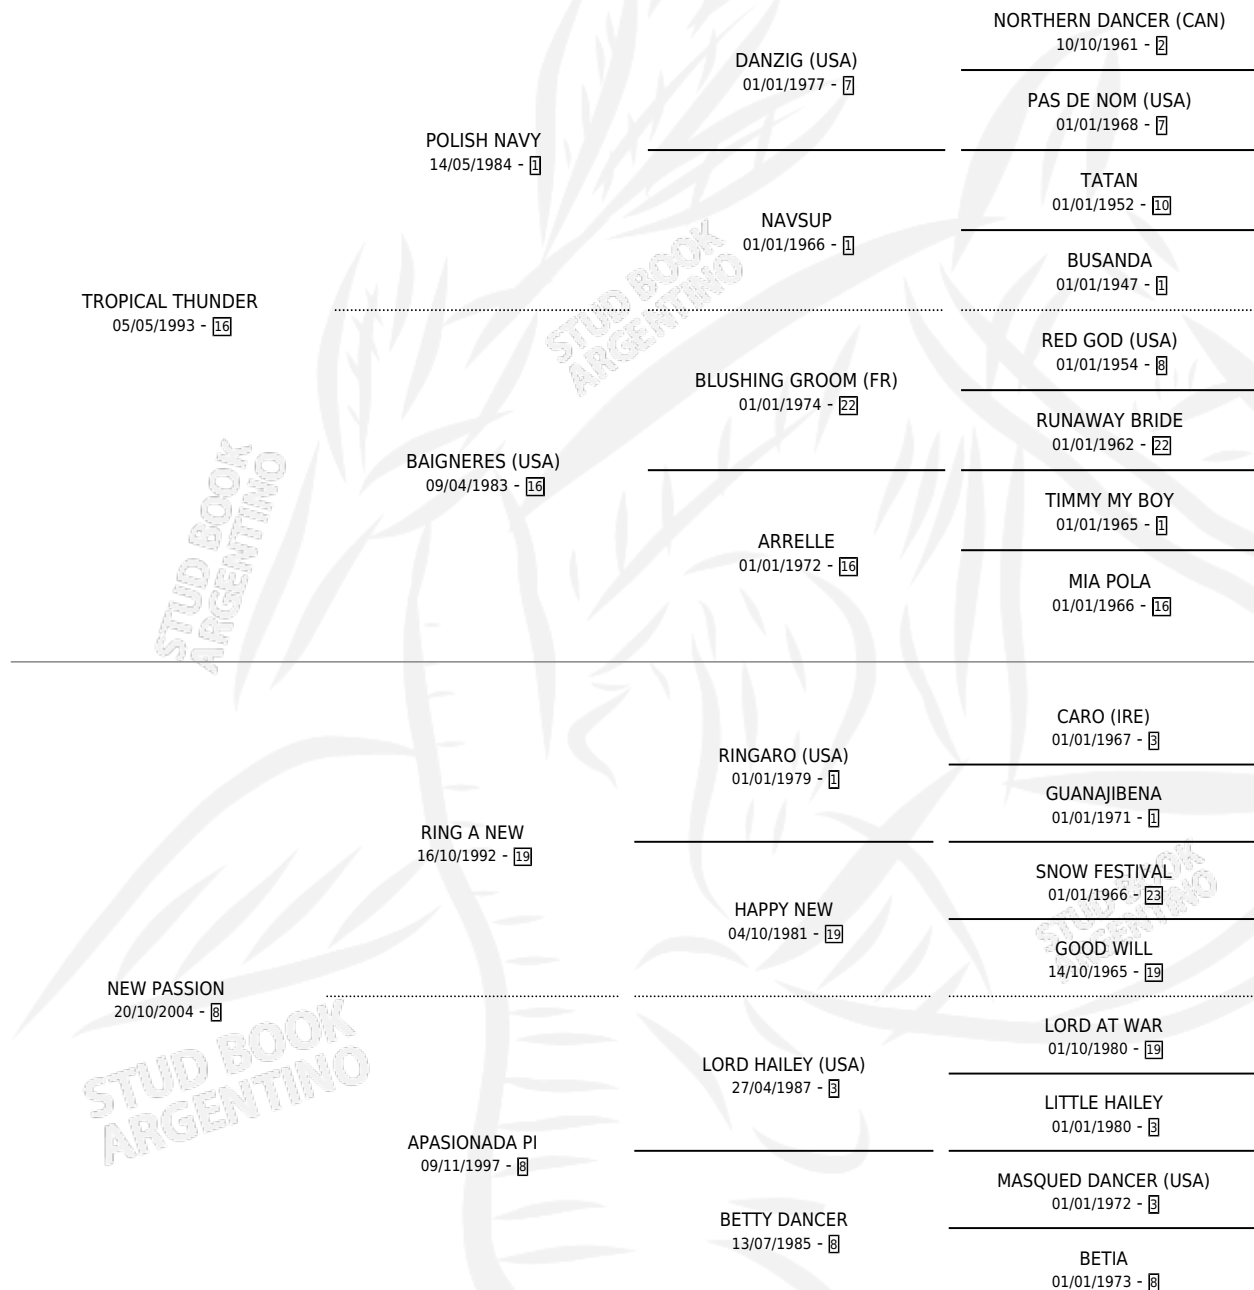

TROPICAL PASSION

por TROPICAL THUNDER y NEW PASSION por RING A NEW

Argentina · Macho · Zaino · SP · 09/10/2009
Familia 8-k · Volumen 40

ESTADO

TIPIFICACIÓN SANGUÍNEA	X
TIPIFICACIÓN POR ADN	✓
PASAPORTE	✓
IDENTIFICACIÓN POR MICROCHIP	✓
REPRODUCTOR	X

Lugar de nacimiento: Los Prados
Criador: Mattina Juan Carlos

PEDIGREE