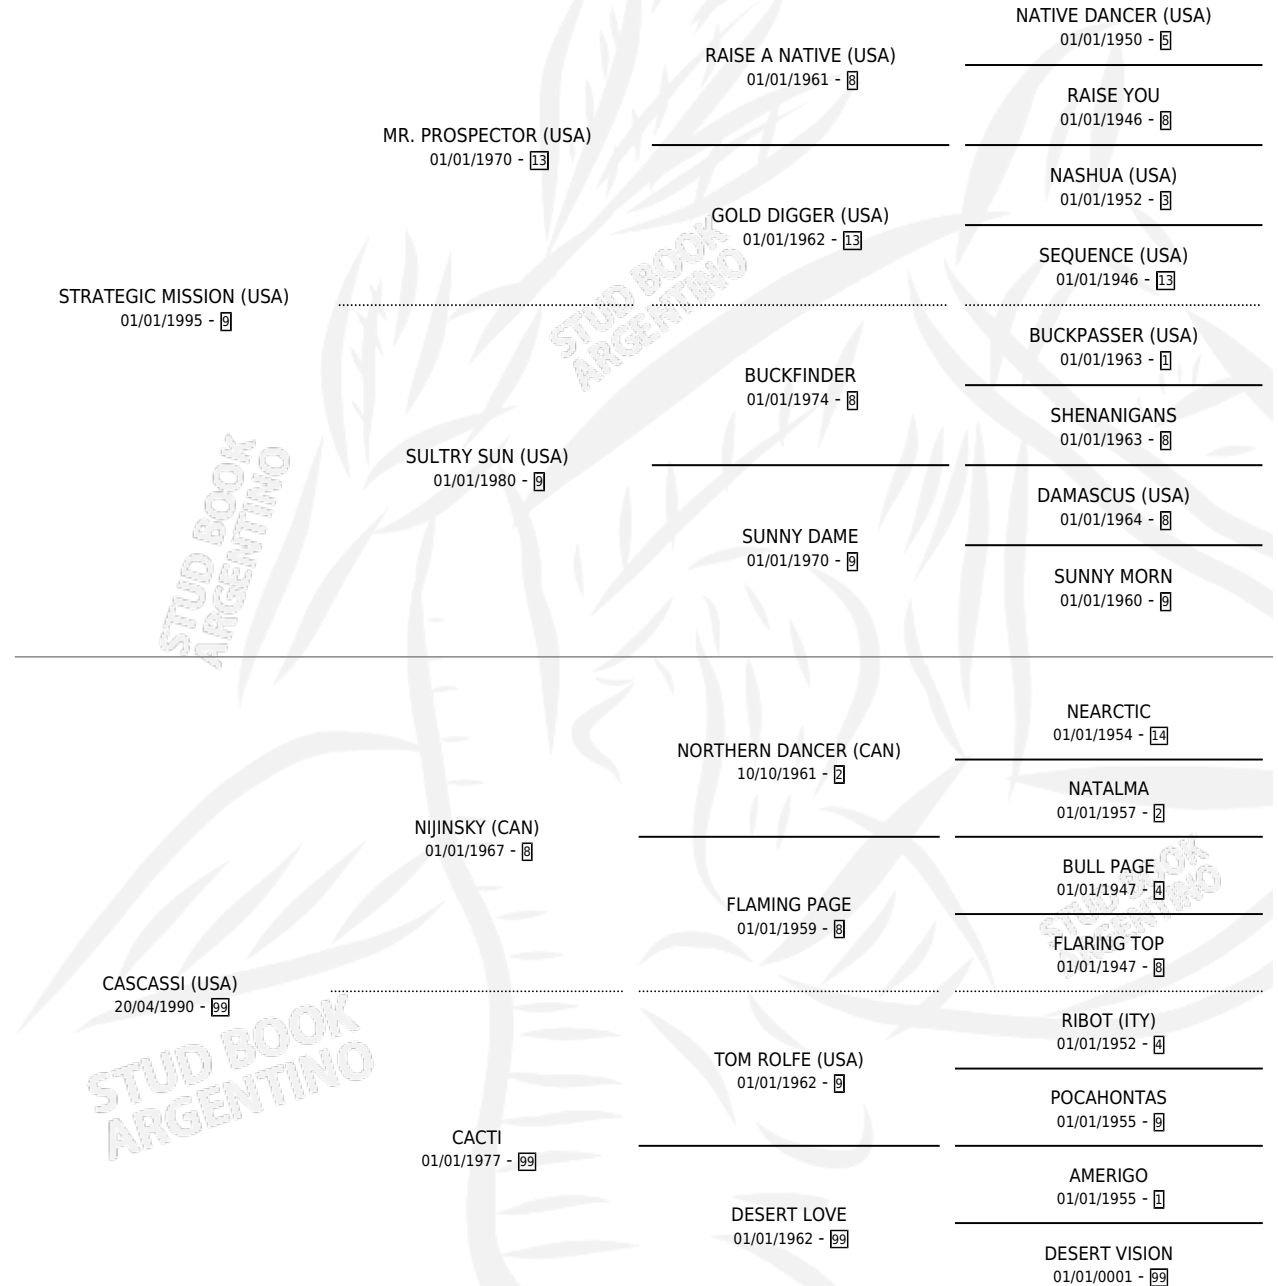

CASCAIS MISSION

por STRATEGIC MISSION (USA) y CASCASSI (USA) por
NIJINSKY (CAN)

Argentina · Macho · Zaino · SP · 19/10/2009
Familia 99 · Volumen 40

ESTADO

TIPIFICACIÓN SANGUÍNEA	X
TIPIFICACIÓN POR ADN	✓
PASAPORTE	✓
IDENTIFICACIÓN POR MICROCHIP	✓
REPRODUCTOR	X

Lugar de nacimiento: Firmamento

Criador: Firmamento

PEDIGREE

CAMPAÑA

Solo carreras oficiales de Argentina

POR EDAD

EDAD	CC	1°	2°	3°	4°	5°	NP	CLC	CLG	CLCG1	CLGG1	IMPORTE	GANANCIA / CC
3 AÑOS	2	1	0	0	1	0	0	0	0	0	0	\$50,600	\$25,300
4 AÑOS	1	0	0	0	0	0	1	0	0	0	0	\$0	\$0
5 AÑOS	7	4	1	0	0	0	2	2	0	0	0	\$191,050	\$27,293
6 AÑOS	2	2	0	0	0	0	0	0	0	0	0	\$170,000	\$85,000
TOTALES	12	7	1	0	1	0	3	2	0	0	0	\$411,650	\$34,304
%		58.3%	8.3%	0.0%	8.3%	0.0%	25.0%	16.7%	0.0%	0.0%	0.0%		