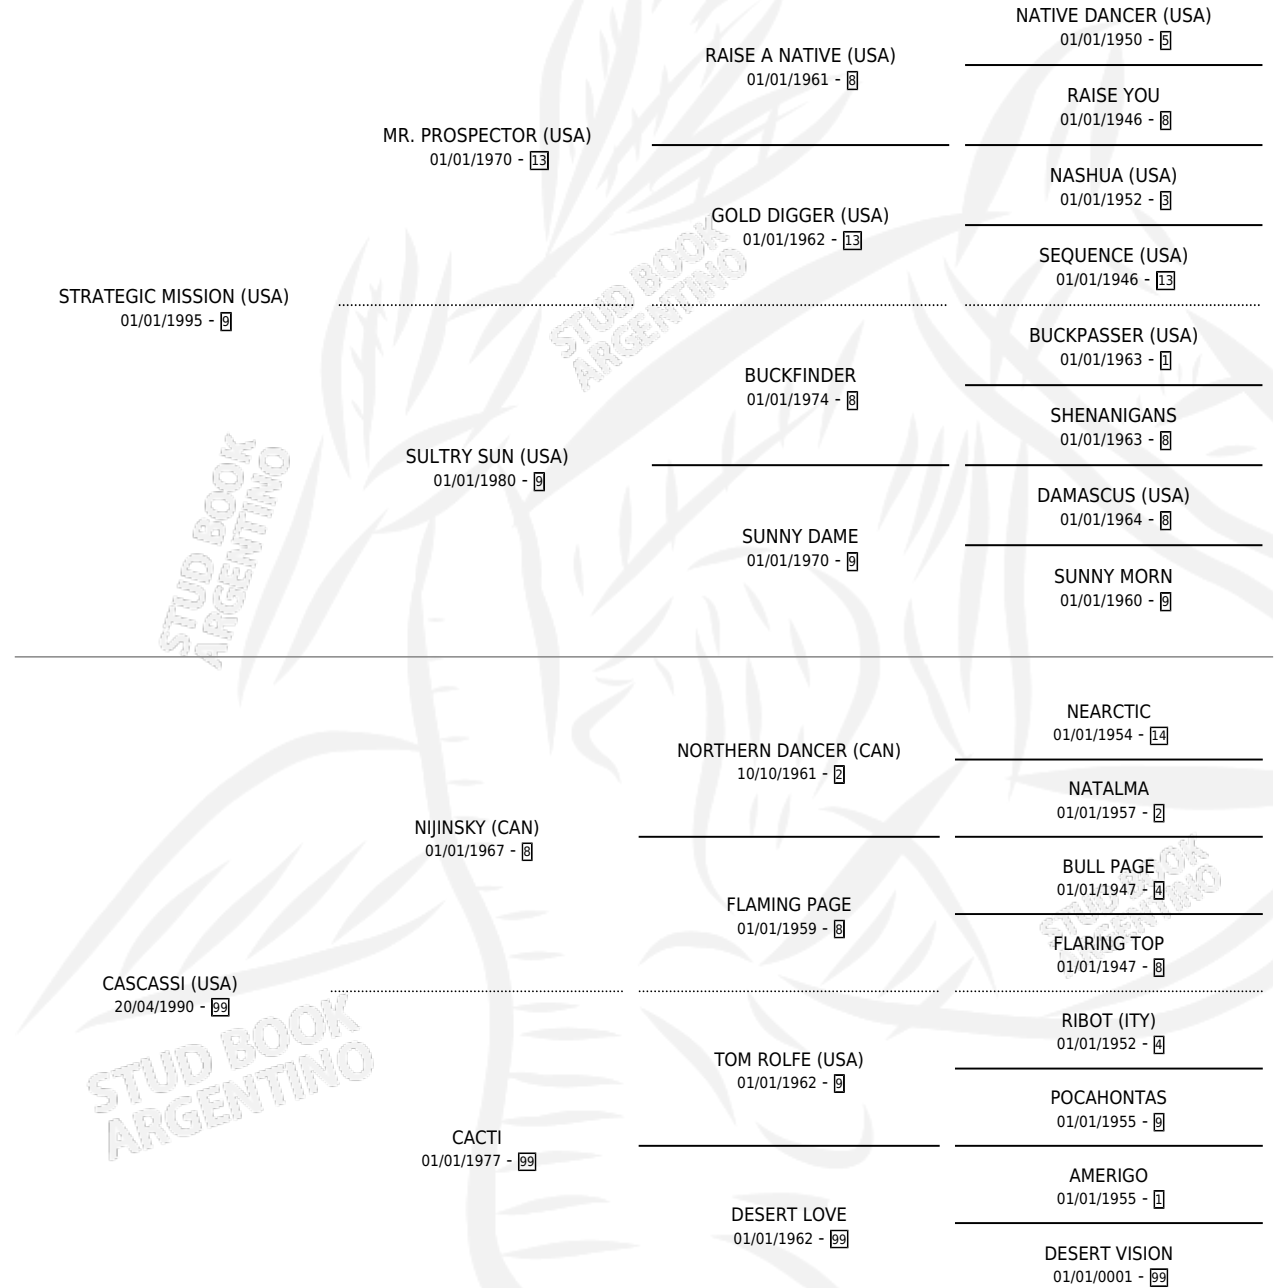

CASCAIS MISSION

por STRATEGIC MISSION (USA) y CASCASSI (USA) por
NIJINSKY (CAN)

Argentina · Macho · Zaino · SP · 19/10/2009
Familia 99 · Volumen 40

ESTADO

TIPIFICACIÓN SANGUÍNEA	X
TIPIFICACIÓN POR ADN	✓
PASAPORTE	✓
IDENTIFICACIÓN POR MICROCHIP	✓
REPRODUCTOR	X

Lugar de nacimiento: Firmamento

Criador: Firmamento

PEDIGREE

CAMPAÑA

Solo carreras oficiales de Argentina

POR EDAD

EDAD	CC	1°	2°	3°	4°	5°	NP	CLC	CLG	CLCG1	CLGG1	IMPORTE	GANANCIA / CC
3 AÑOS	2	1	0	0	1	0	0	0	0	0	0	\$50,600	\$25,300
4 AÑOS	1	0	0	0	0	0	1	0	0	0	0	\$0	\$0
5 AÑOS	7	4	1	0	0	0	2	2	0	0	0	\$191,050	\$27,293
6 AÑOS	2	2	0	0	0	0	0	0	0	0	0	\$170,000	\$85,000
TOTALES	12	7	1	0	1	0	3	2	0	0	0	\$411,650	\$34,304
%		58.3%	8.3%	0.0%	8.3%	0.0%	25.0%	16.7%	0.0%	0.0%	0.0%		