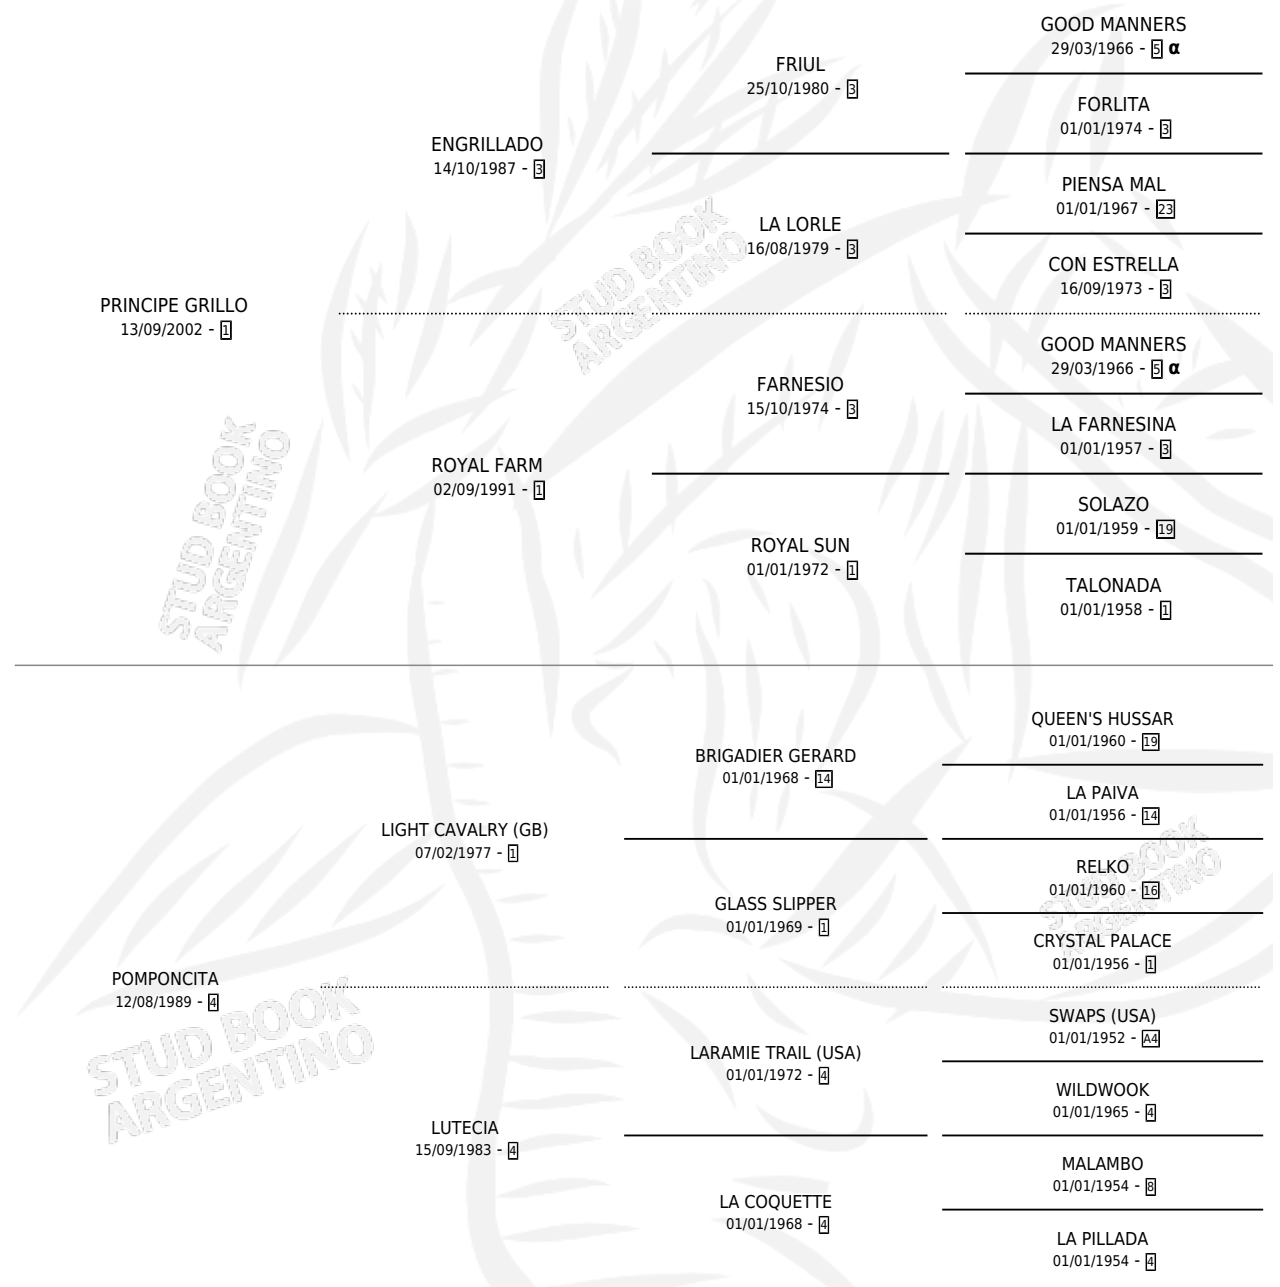

PRINCESA POMP

por PRINCIPE GRILLO y POMPONCITA por LIGHT CAVALRY (GB)

Argentina · Hembra · Zaino Colorado · SP · 07/11/2009
Familia 4-e · Volumen 40

ESTADO

TIPIFICACIÓN SANGUÍNEA	X
TIPIFICACIÓN POR ADN	X
PASAPORTE	X
IDENTIFICACIÓN POR MICROCHIP	X
REPRODUCTOR	X

Lugar de nacimiento: Cabru

Criador: Sin dato

PEDIGREE

INBREEDING : α

PRINCESA POMP

Datos oficiales del Stud Book Argentino

Documento generado el 05/05/2026

studbook.org.ar