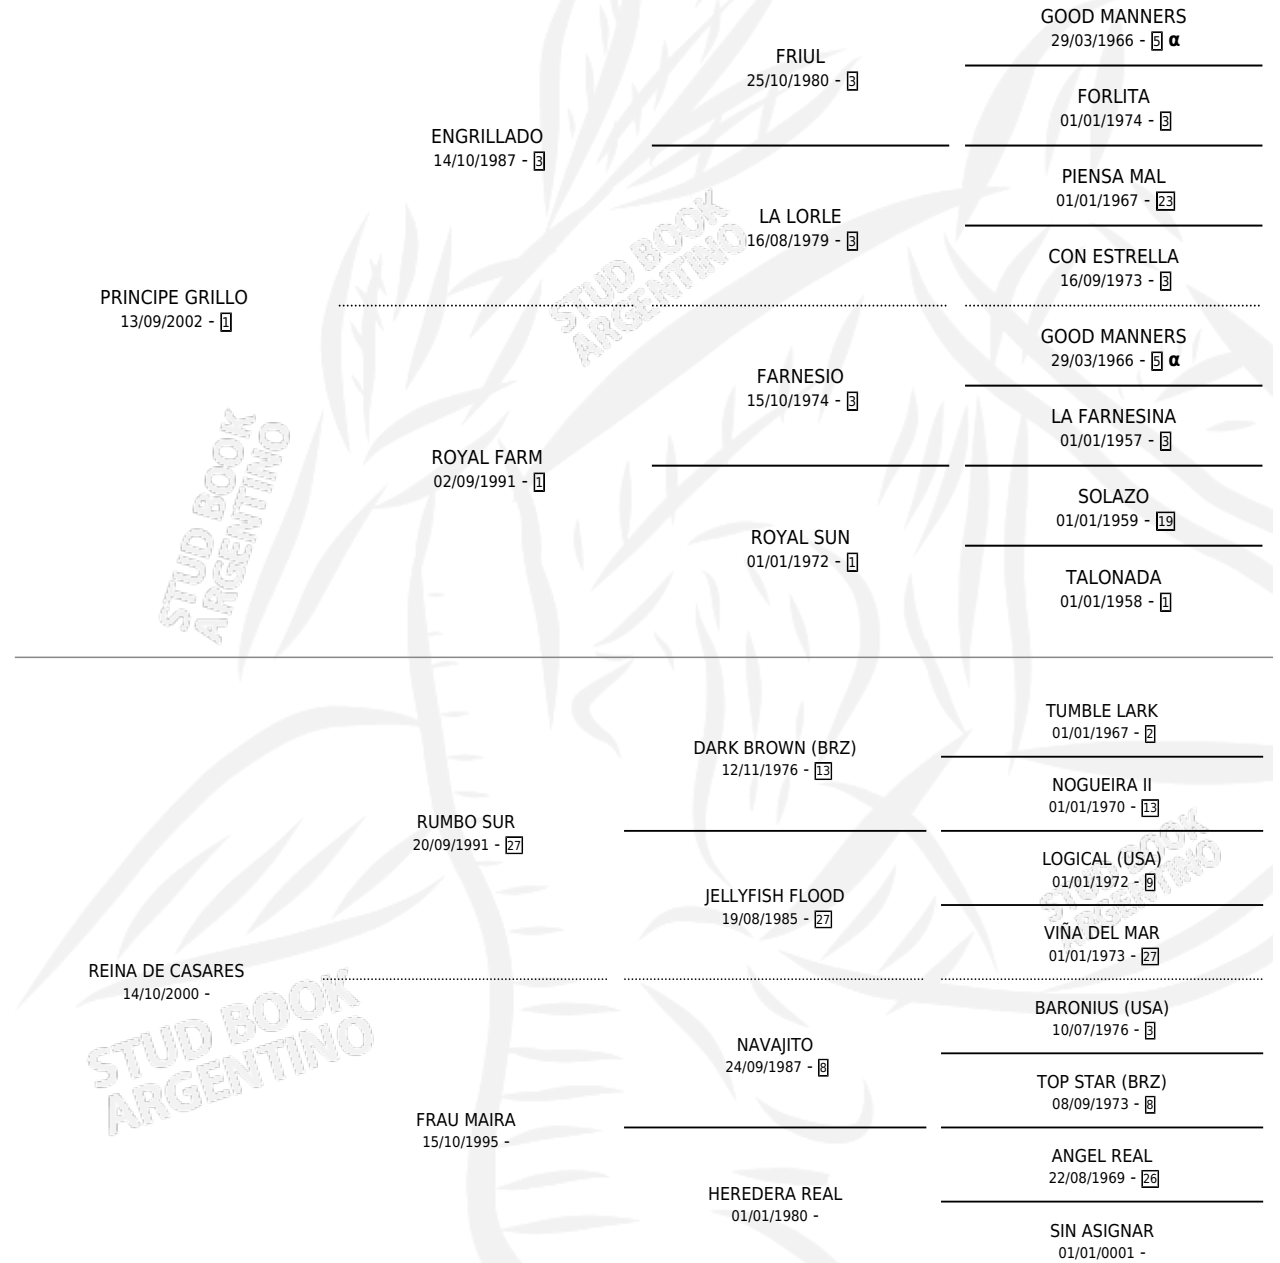

GRILLO TINTO

por **PRINCIPE GRILLO** y **REINA DE CASARES** por **RUMBO SUR**

Argentina · Macho · Zaino · SP · 07/12/2009
Familia · Volumen 40

ESTADO

TIPIFICACIÓN SANGUÍNEA	X
TIPIFICACIÓN POR ADN	X
PASAPORTE	X
IDENTIFICACIÓN POR MICROCHIP	X
REPRODUCTOR	X

Lugar de nacimiento: Cabru
Criador: Sin dato

PEDIGREE

INBREEDING : α

GRILLO TINTO

Datos oficiales del Stud Book Argentino

Documento generado el 11/06/2026

studbook.org.ar