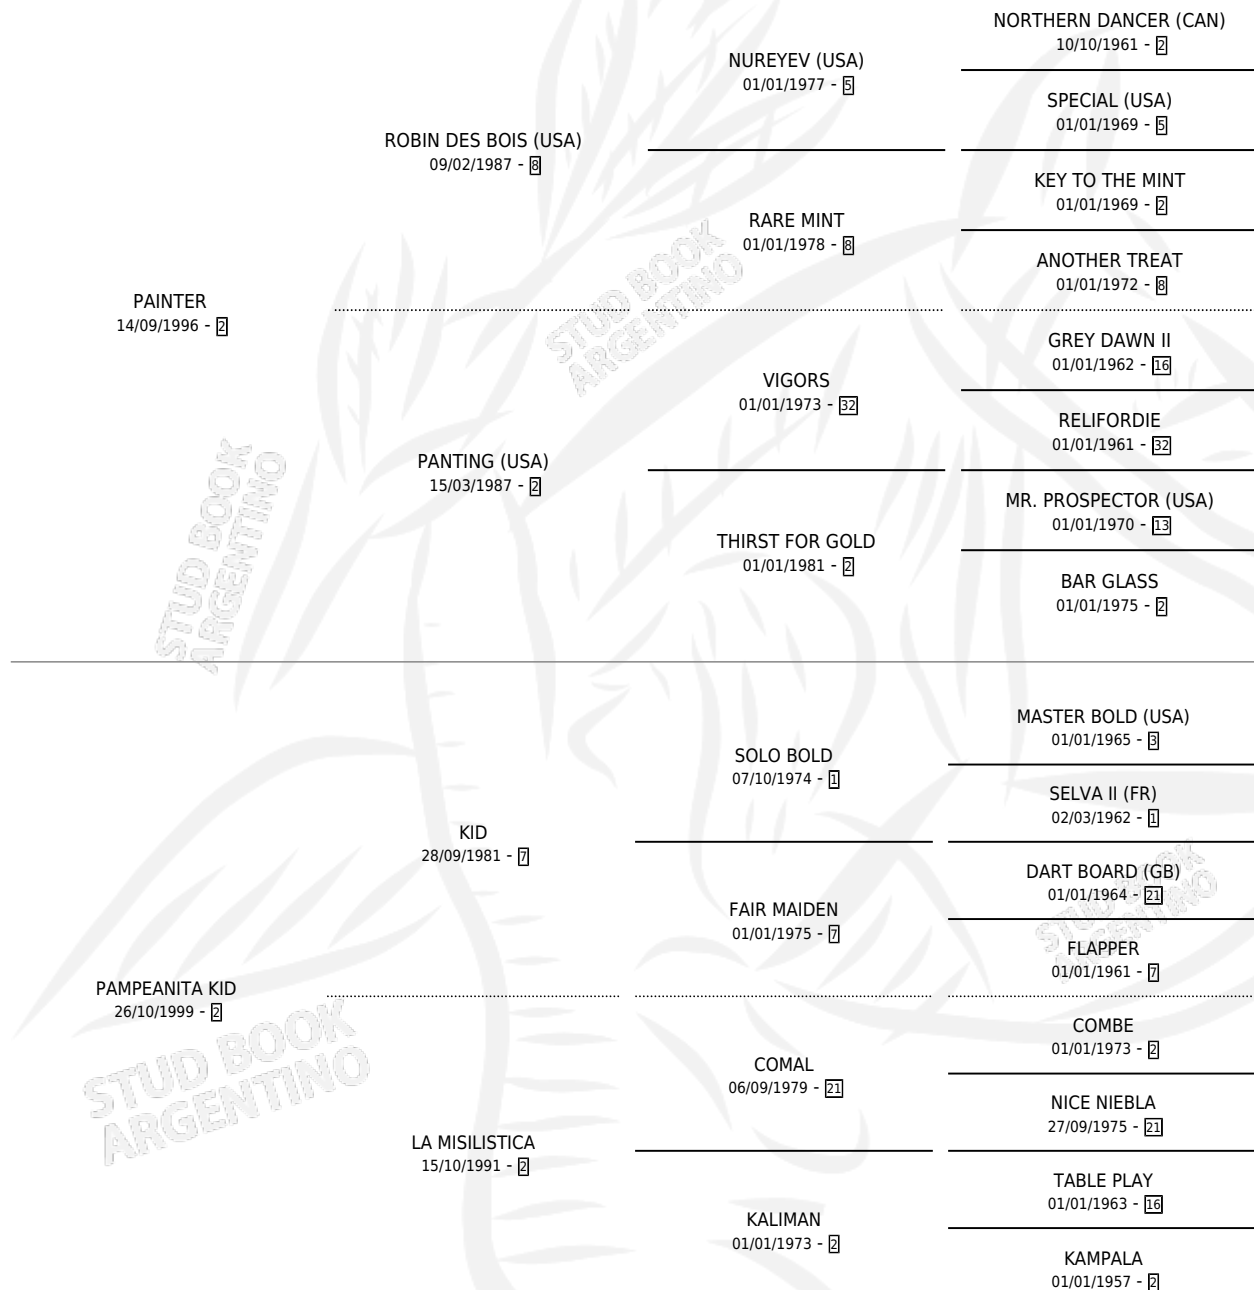

PAINT PAMPA

por PAINTER y PAMPEANITA KID por KID

Argentina · Hembra · Zaino · SP · 23/10/2009
Familia 2-a · Volumen 40

ESTADO

TIPIFICACIÓN SANGUÍNEA	X
TIPIFICACIÓN POR ADN	✓
PASAPORTE	✓
IDENTIFICACIÓN POR MICROCHIP	✓
REPRODUCTOR	✓

Lugar de nacimiento: El Cholo

Criador: El Cholo

~

HIJOS

	MACHOS	HEMBRAS
2 NACIERON	1	1
1 CORRIERON	1	0

SIN ACTUACIONES

PEDIGREE

S

mientos 2 / Efectividad 66.67%

PADRILLO	PRODUCTO	CRIADOR	1ER SERVICIO	ÚLTIMO SERVICIO
FILOSO EMPEROR	PALOMITO FIL (M Z, 18/11/2018)	FERVARI GUIDO	29/10/2017	02/12/2017
BULLION CACHE (USA)	∅		26/11/2015	26/11/2015
BULLION CACHE (USA)	BRUJA PAMPEANITA (H Z, 20/11/2015)	FERVARI GUIDO	02/12/2014	02/12/2014