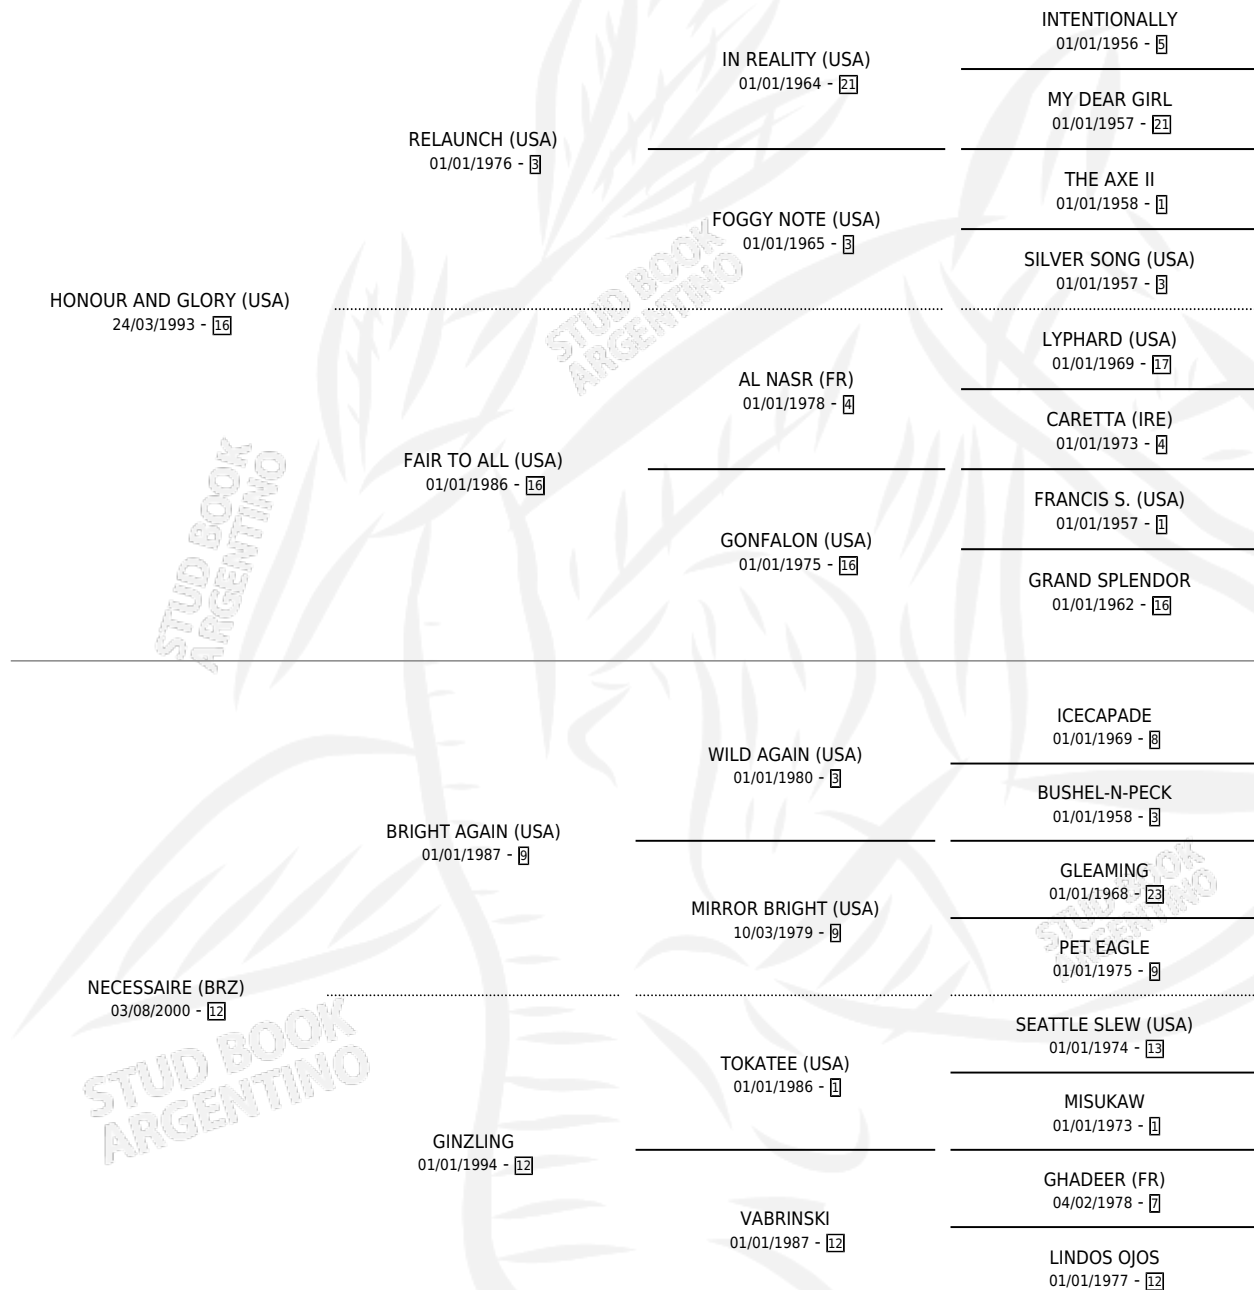

HONOR CHARRUA

por HONOUR AND GLORY (USA) y NECESSAIRE (BRZ) por BRIGHT AGAIN (USA)

Argentina · Macho · Zaino · SP · 17/07/2009
Familia 12-c · Volumen 40

ESTADO

TIPIFICACIÓN SANGUÍNEA	X
TIPIFICACIÓN POR ADN	✓
PASAPORTE	✓
IDENTIFICACIÓN POR MICROCHIP	✓
REPRODUCTOR	X

Lugar de nacimiento: De La Pomme
Criador: De La Pomme

PEDIGREE

~

CAMPAÑA

Solo carreras oficiales de Argentina

POR EDAD

EDAD	CC	1°	2°	3°	4°	5°	NP	CLC	CLG	CLCG1	CLGG1	IMPORTE	GANANCIA / CC
2 AÑOS	3	1	1	0	0	1	0	2	1	0	0	\$86,108	\$28,703
3 AÑOS	8	3	2	0	0	0	3	7	3	1	0	\$240,192	\$30,024
4 AÑOS	3	1	1	0	0	0	1	3	1	0	0	\$38,750	\$12,917
6 AÑOS	1	0	0	1	0	0	0	1	0	0	0	\$21,000	\$21,000
TOTALES	15	5	4	1	0	1	4	13	5	1	0	\$386,050	\$25,737
%		33.3%	26.7%	6.7%	0.0%	6.7%	26.7%	86.7%	38.5%	7.7%	0.0%		