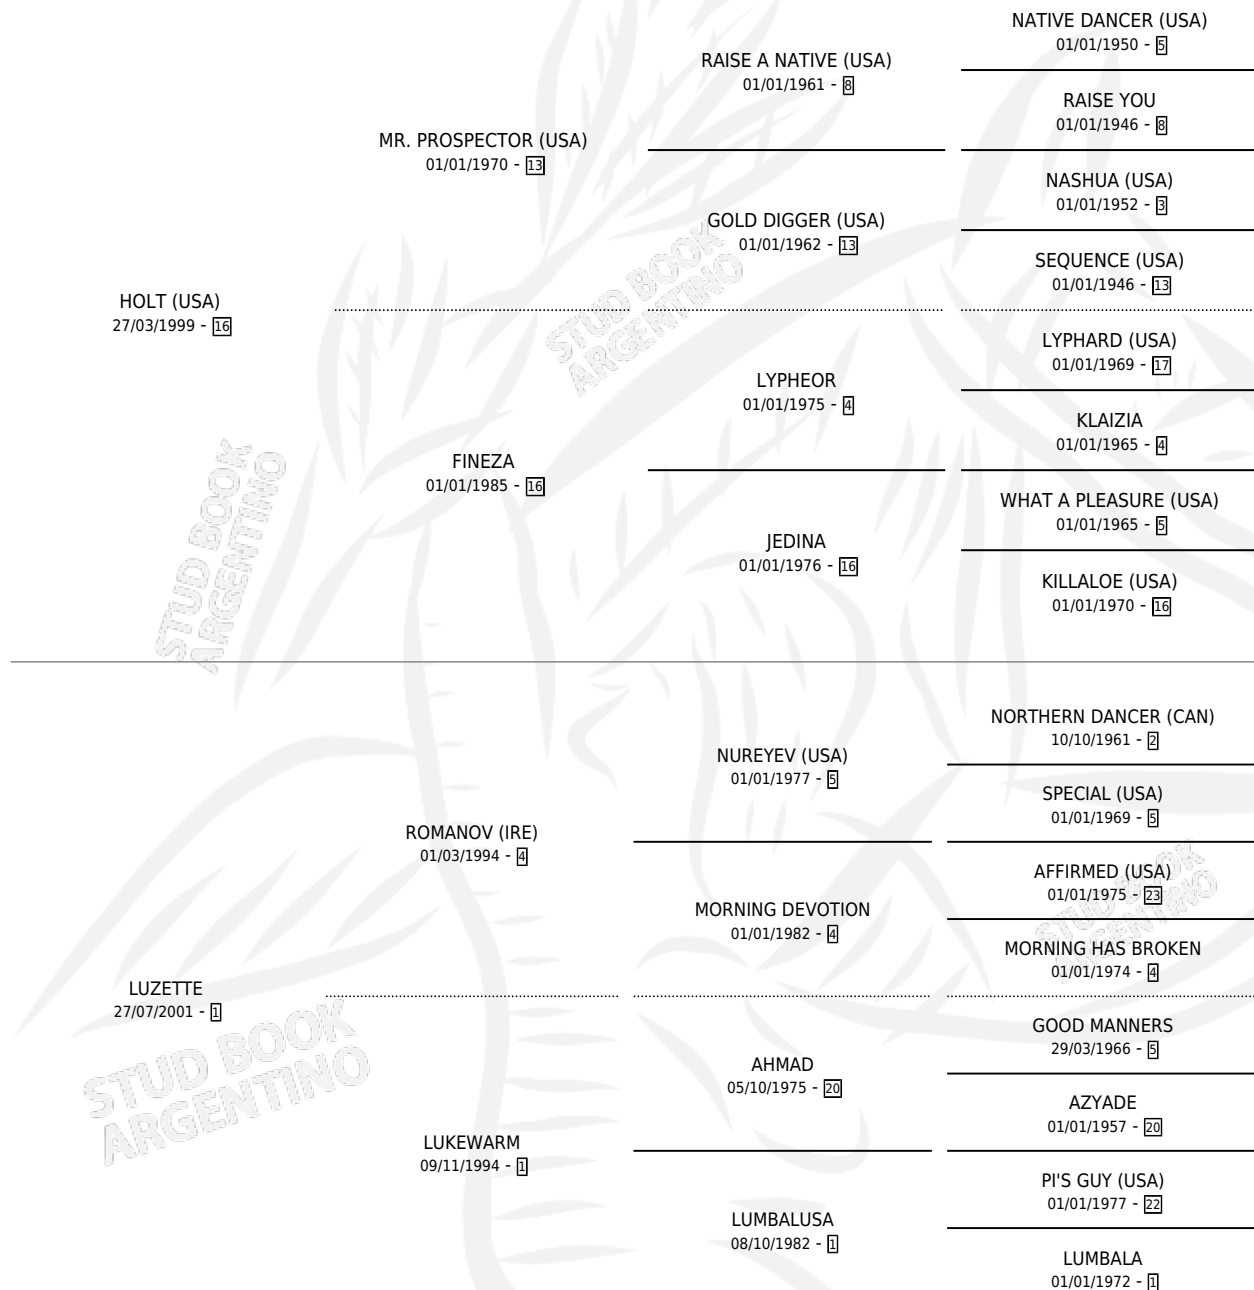

EL ESQUINAZO

por HOLT (USA) y LUZETTE por ROMANOV (IRE)

Argentina · Macho · Zaino · SP · 01/11/2009
Familia 1-o · Volumen 40

ESTADO

TIPIFICACIÓN SANGUÍNEA	X
TIPIFICACIÓN POR ADN	✓
PASAPORTE	✓
IDENTIFICACIÓN POR MICROCHIP	✓
REPRODUCTOR	X

Lugar de nacimiento: La Armonia
Criador: Lacava Roberto Jose Maria

PEDIGREE