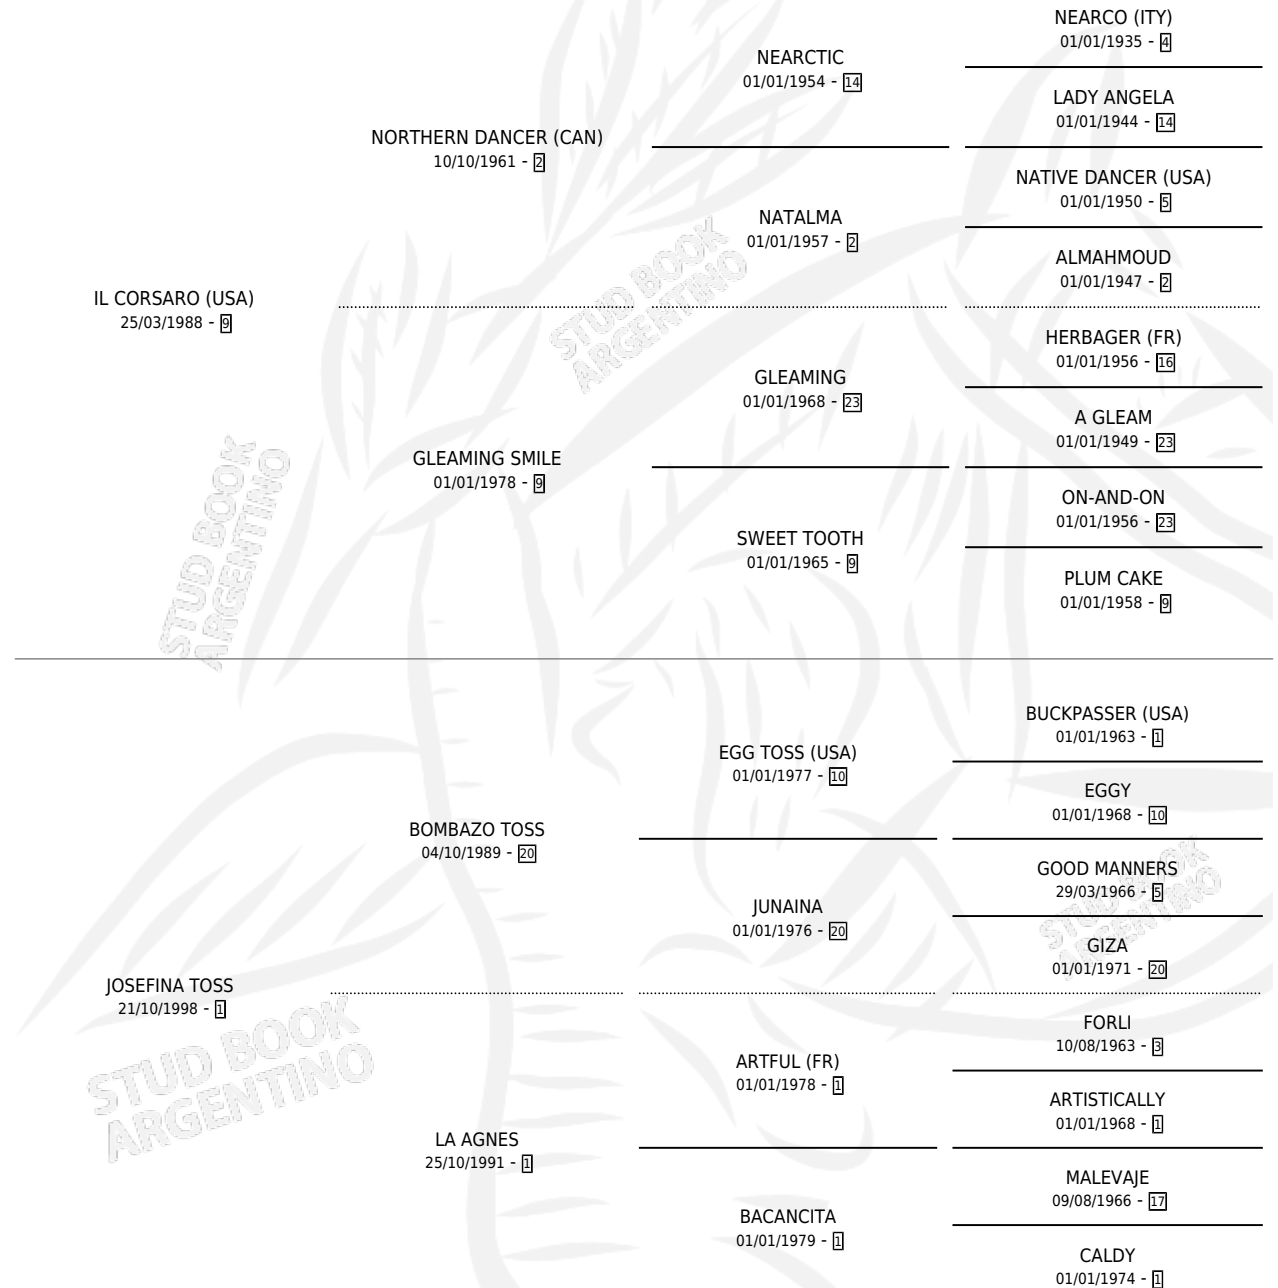

EL HUERFANO

por **IL CORSARO (USA)** y **JOSEFINA TOSS** por **BOMBAZO TOSS**

Argentina · Macho · Zaino · SP · 01/10/2009
Familia 1-j · Volumen 40

ESTADO

| | |
|------------------------------|---|
| TIPIFICACIÓN SANGUÍNEA | X |
| TIPIFICACIÓN POR ADN | X |
| PASAPORTE | X |
| IDENTIFICACIÓN POR MICROCHIP | X |
| REPRODUCTOR | X |

Lugar de nacimiento: El Chaparral
Criador: Homann Gustavo Rodolfo

PEDIGREE

EL HUERFANO

Datos oficiales del Stud Book Argentino

Documento generado el 11/05/2026

studbook.org.ar