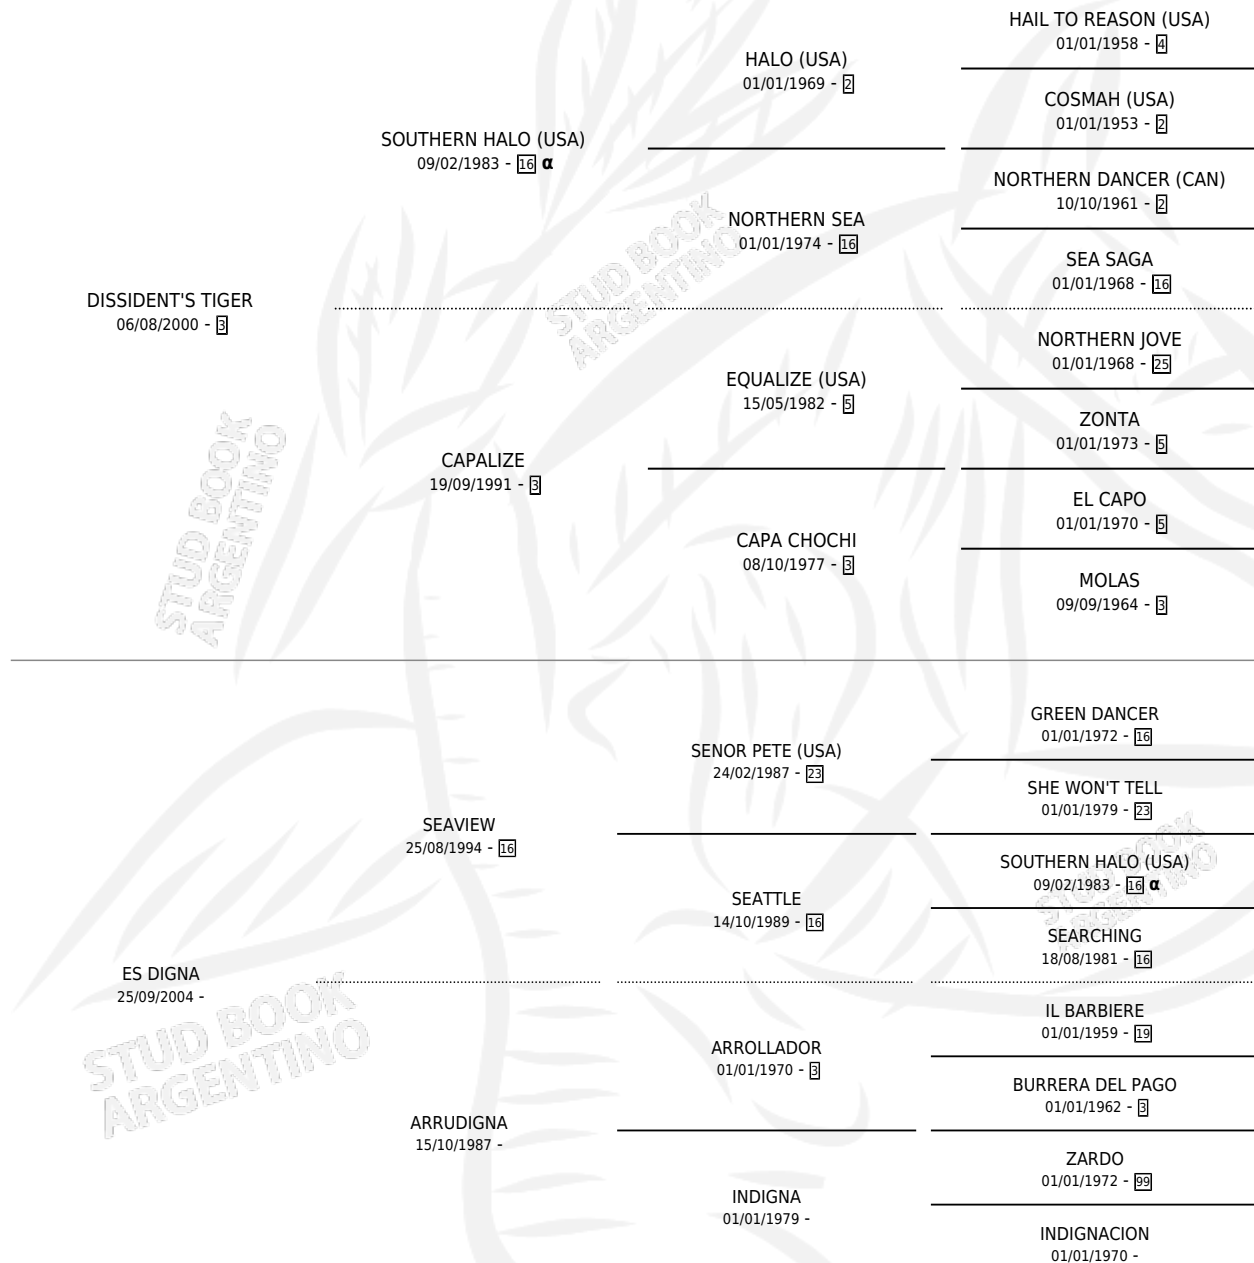

MANATE HALO

por DISSIDENT'S TIGER y ES DIGNA por SEAVIEW

Argentina · Macho · Zaino · SP · 22/08/2009
Familia · Volumen 40

ESTADO

TIPIFICACIÓN SANGUÍNEA	X
TIPIFICACIÓN POR ADN	✓
PASAPORTE	✓
IDENTIFICACIÓN POR MICROCHIP	✓
REPRODUCTOR	X

Lugar de nacimiento: El Zonda

Criador: El Zonda

PEDIGREE

INBREEDING : α

CAMPAÑA

Solo carreras oficiales de Argentina

POR EDAD

EDAD	CC	1°	2°	3°	4°	5°	NP	CLC	CLG	CLCG1	CLGG1	IMPORTE	GANANCIA / CC
4 AÑOS	3	0	0	0	0	0	3	0	0	0	0	\$0	\$0
TOTALES	3	0	0	0	0	0	3	0	0	0	0	\$0	\$0
%		0.0%	0.0%	0.0%	0.0%	0.0%	100%	0.0%	0.0%	0.0%	0.0%		