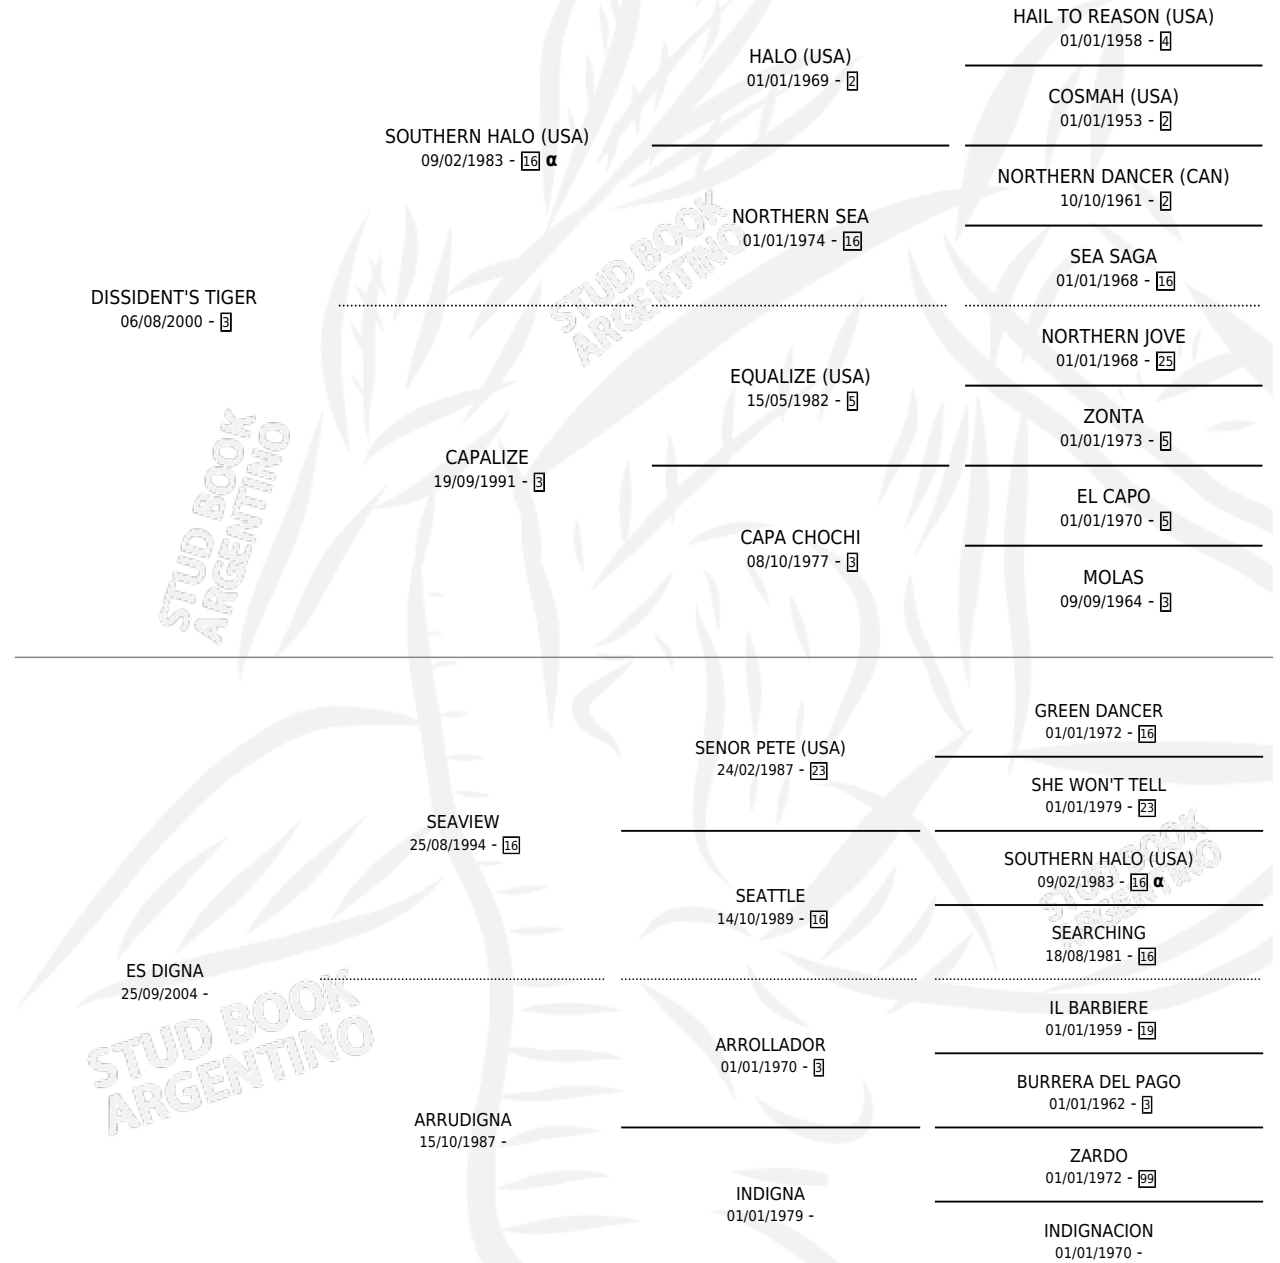

MANATE HALO

por DISSIDENT'S TIGER y ES DIGNA por SEAVIEW

Argentina · Macho · Zaino · SP · 22/08/2009
Familia · Volumen 40

ESTADO

TIPIFICACIÓN SANGUÍNEA	X
TIPIFICACIÓN POR ADN	✓
PASAPORTE	✓
IDENTIFICACIÓN POR MICROCHIP	✓
REPRODUCTOR	X

Lugar de nacimiento: El Zonda

Criador: El Zonda

PEDIGREE

INBREEDING : α

CAMPAÑA

Solo carreras oficiales de Argentina

POR EDAD

EDAD	CC	1°	2°	3°	4°	5°	NP	CLC	CLG	CLCG1	CLGG1	IMPORTE	GANANCIA / CC
4 AÑOS	3	0	0	0	0	0	3	0	0	0	0	\$0	\$0
TOTALES	3	0	0	0	0	0	3	0	0	0	0	\$0	\$0
%		0.0%	0.0%	0.0%	0.0%	0.0%	100%	0.0%	0.0%	0.0%	0.0%		