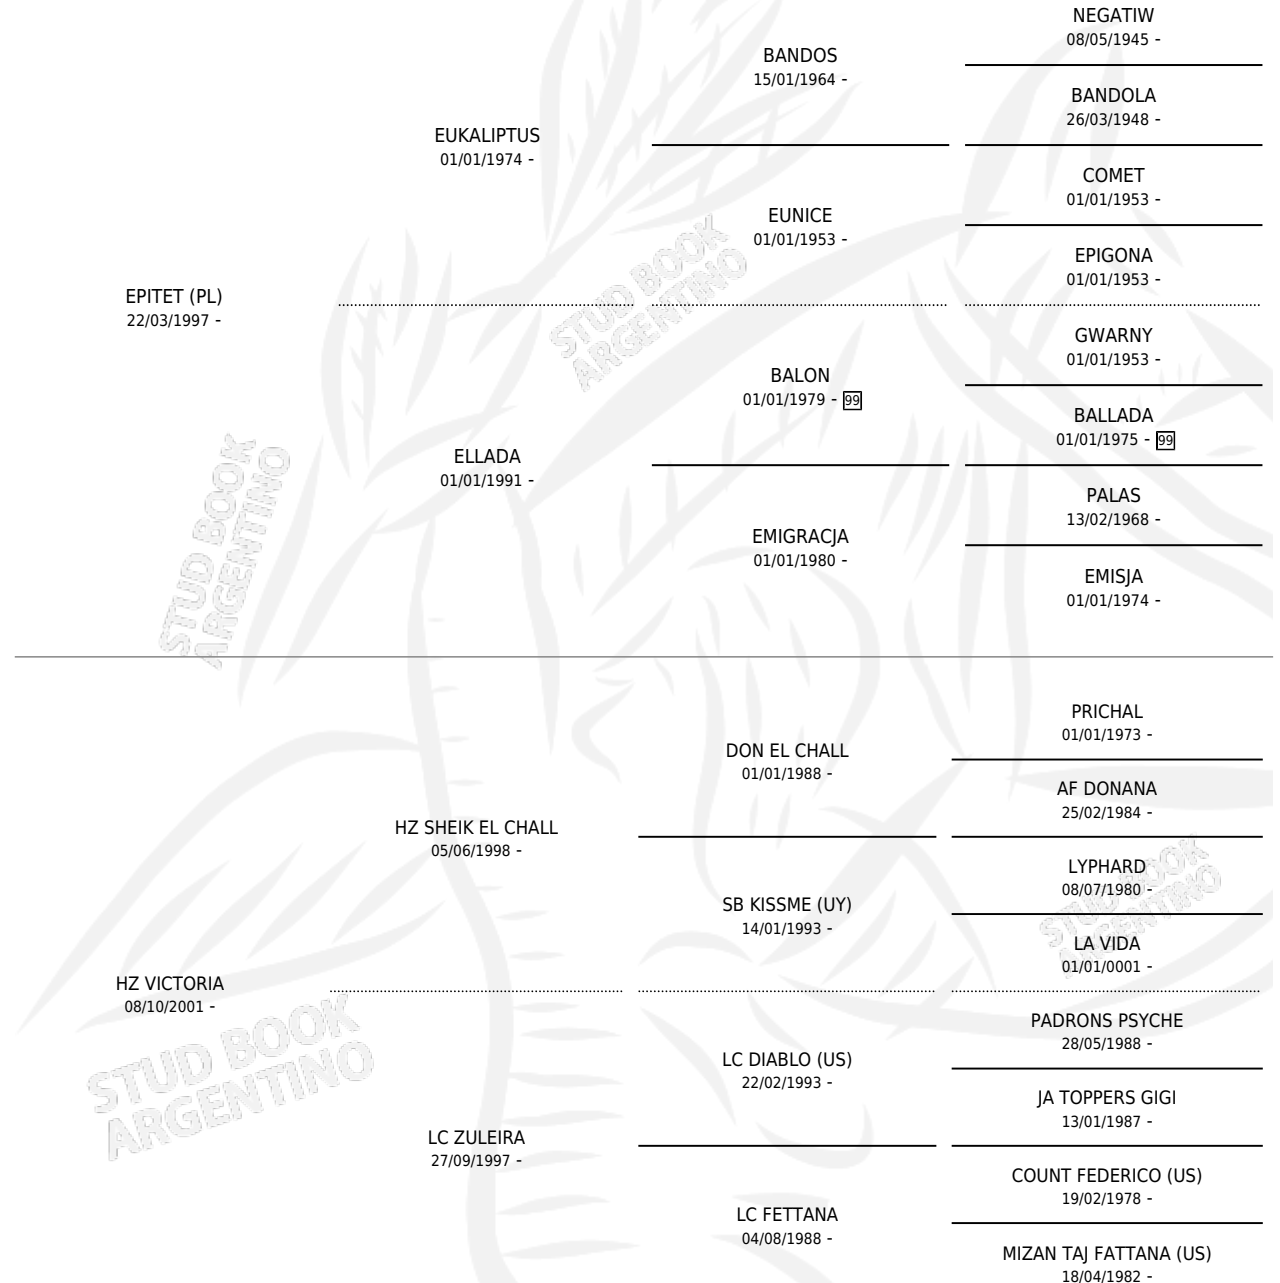

HZ VALERIA

por EPITET (PL) y HZ VICTORIA por HZ SHEIK EL CHALL

Argentina · Hembra · Alazan · AP · 01/01/2010
Familia · Volumen 40

ESTADO

TIPIFICACIÓN SANGUÍNEA	X
TIPIFICACIÓN POR ADN	X
PASAPORTE	X
IDENTIFICACIÓN POR MICROCHIP	X
REPRODUCTOR	X

Lugar de nacimiento: Zañartu

Criador: Zañartu

PEDIGREE

HZ VALERIA

Datos oficiales del Stud Book Argentino

Documento generado el 11/05/2026

studbook.org.ar