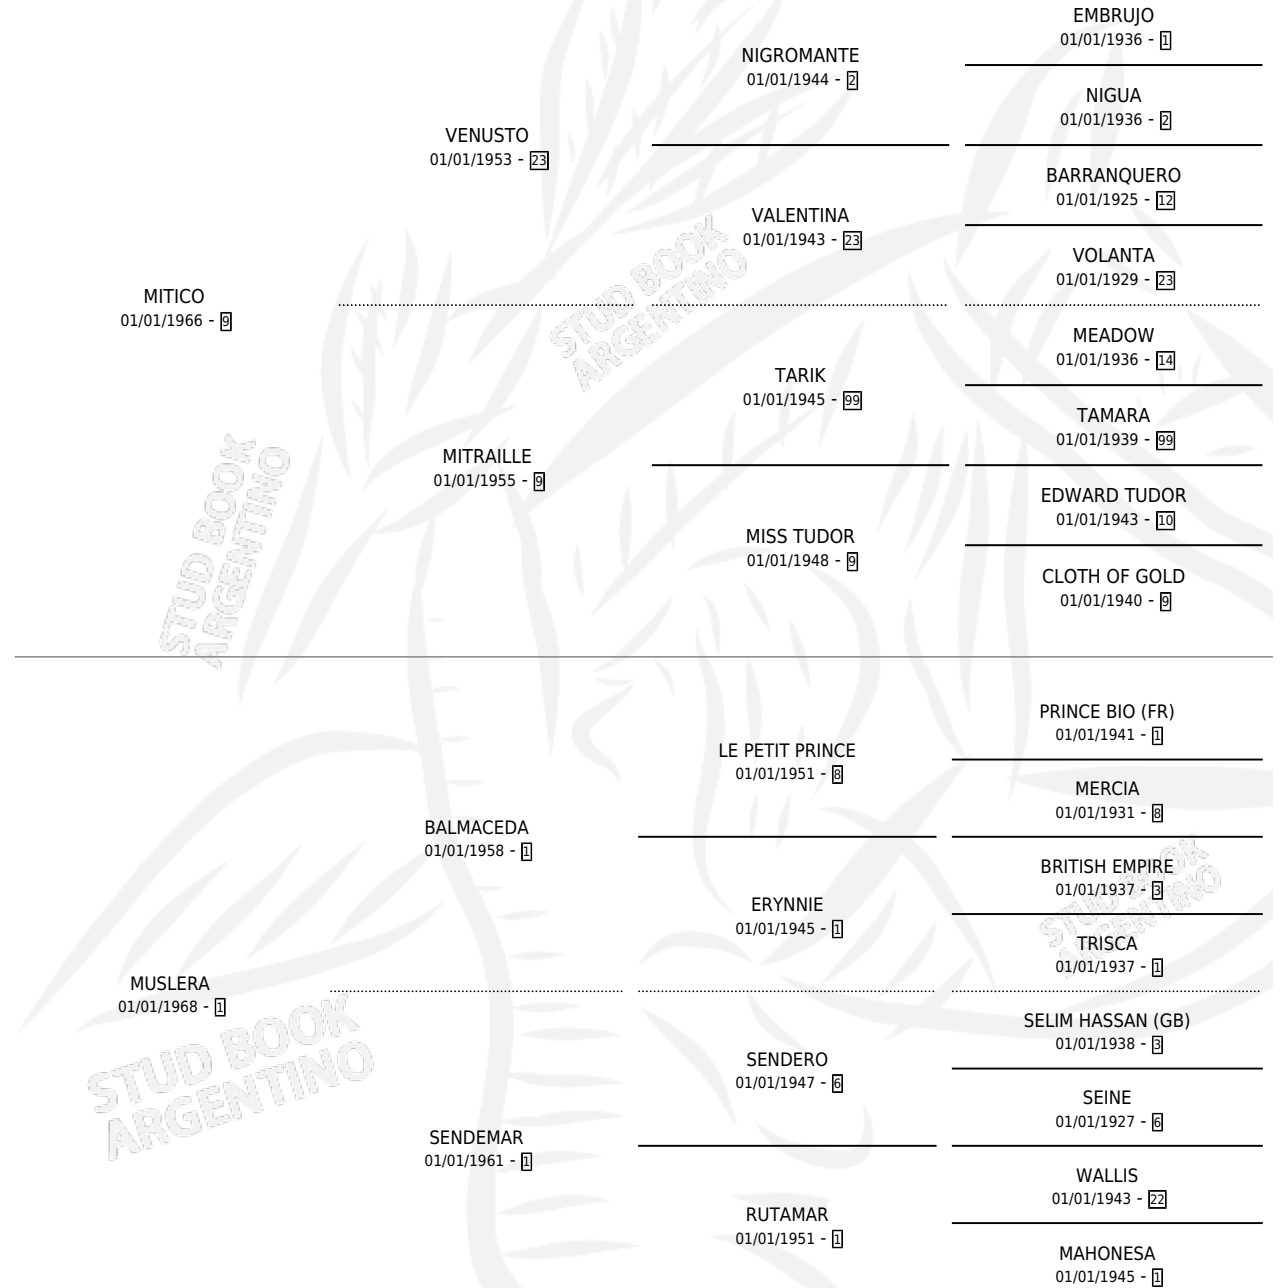

Lugar de nacimiento: Campo particular

Criador: Sin dato

~

HIJOS

	MACHOS	HEMBRAS
2 NACIERON	1	1

SIN ACTUACIONES

PEDIGREE

S