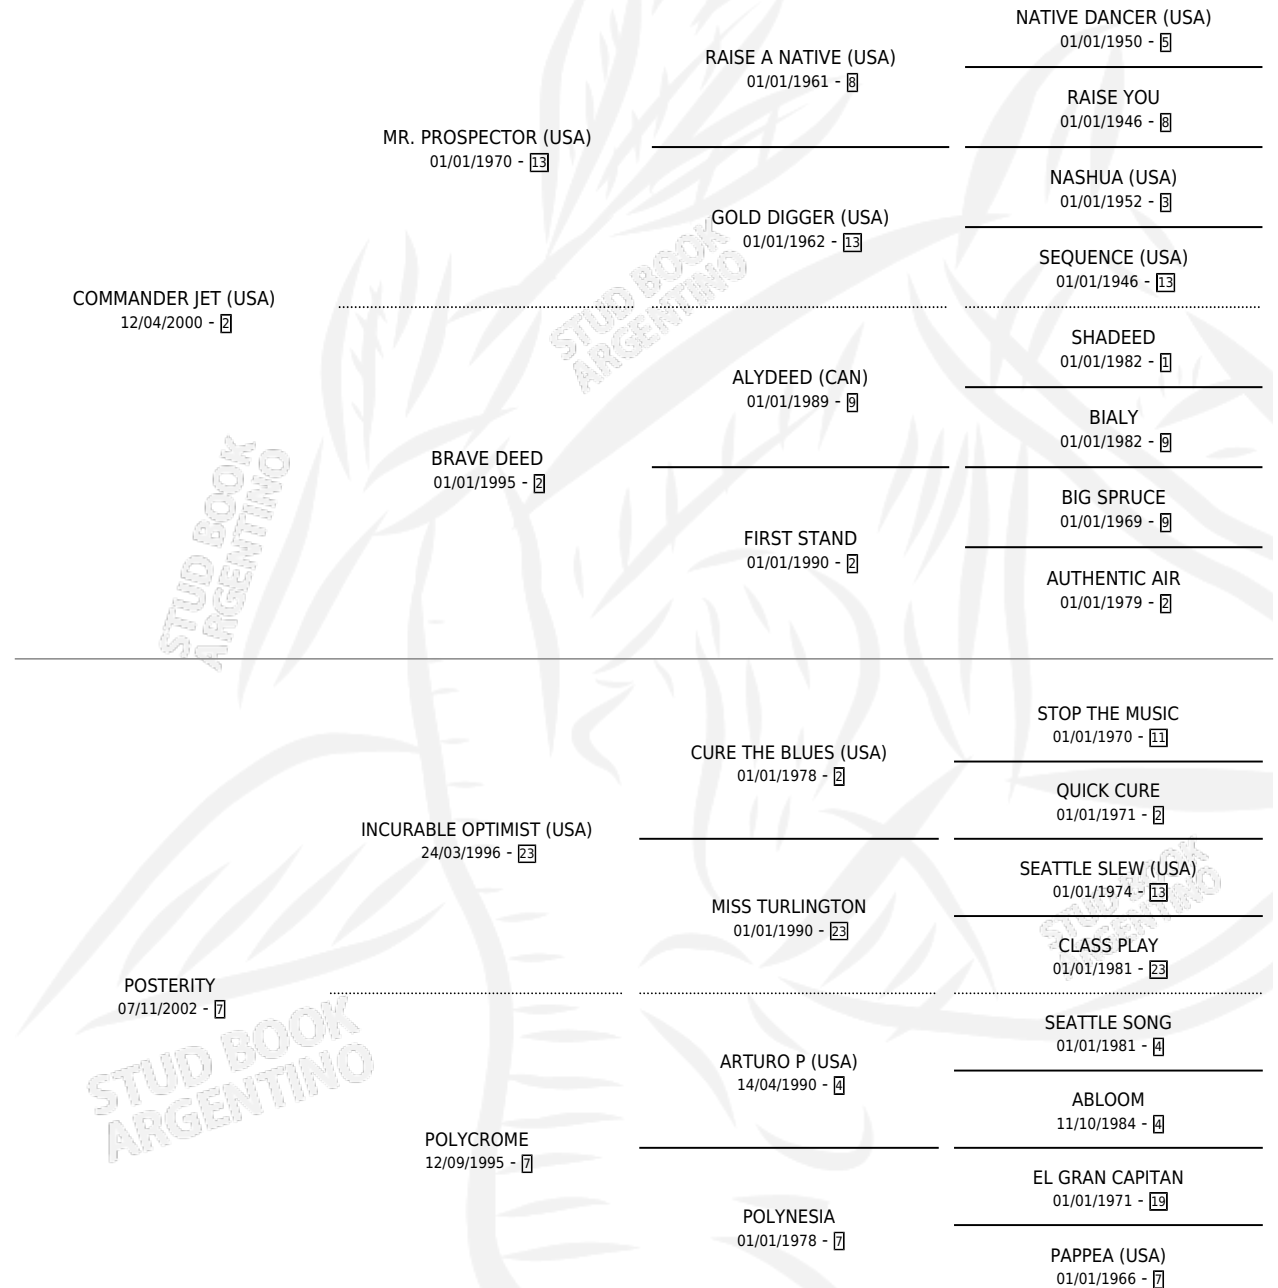

OPTIMIST METALLICA

por **COMMANDER JET (USA)** y **POSTERITY** por **INCURABLE OPTIMIST (USA)**

Argentina · Hembra · Zaino · SP · 24/11/2009
Familia 7 · Volumen 40

ESTADO

TIPIFICACIÓN SANGUÍNEA	X
TIPIFICACIÓN POR ADN	✓
PASAPORTE	✓
IDENTIFICACIÓN POR MICROCHIP	✓
REPRODUCTOR	✓

Lugar de nacimiento: Divisadero
Criador: Pugliese Miguel Angel

~

HIJOS

	MACHOS	HEMBRAS
2 NACIERON	1	1
1 CORRIERON	0	1

SIN ACTUACIONES

PEDIGREE