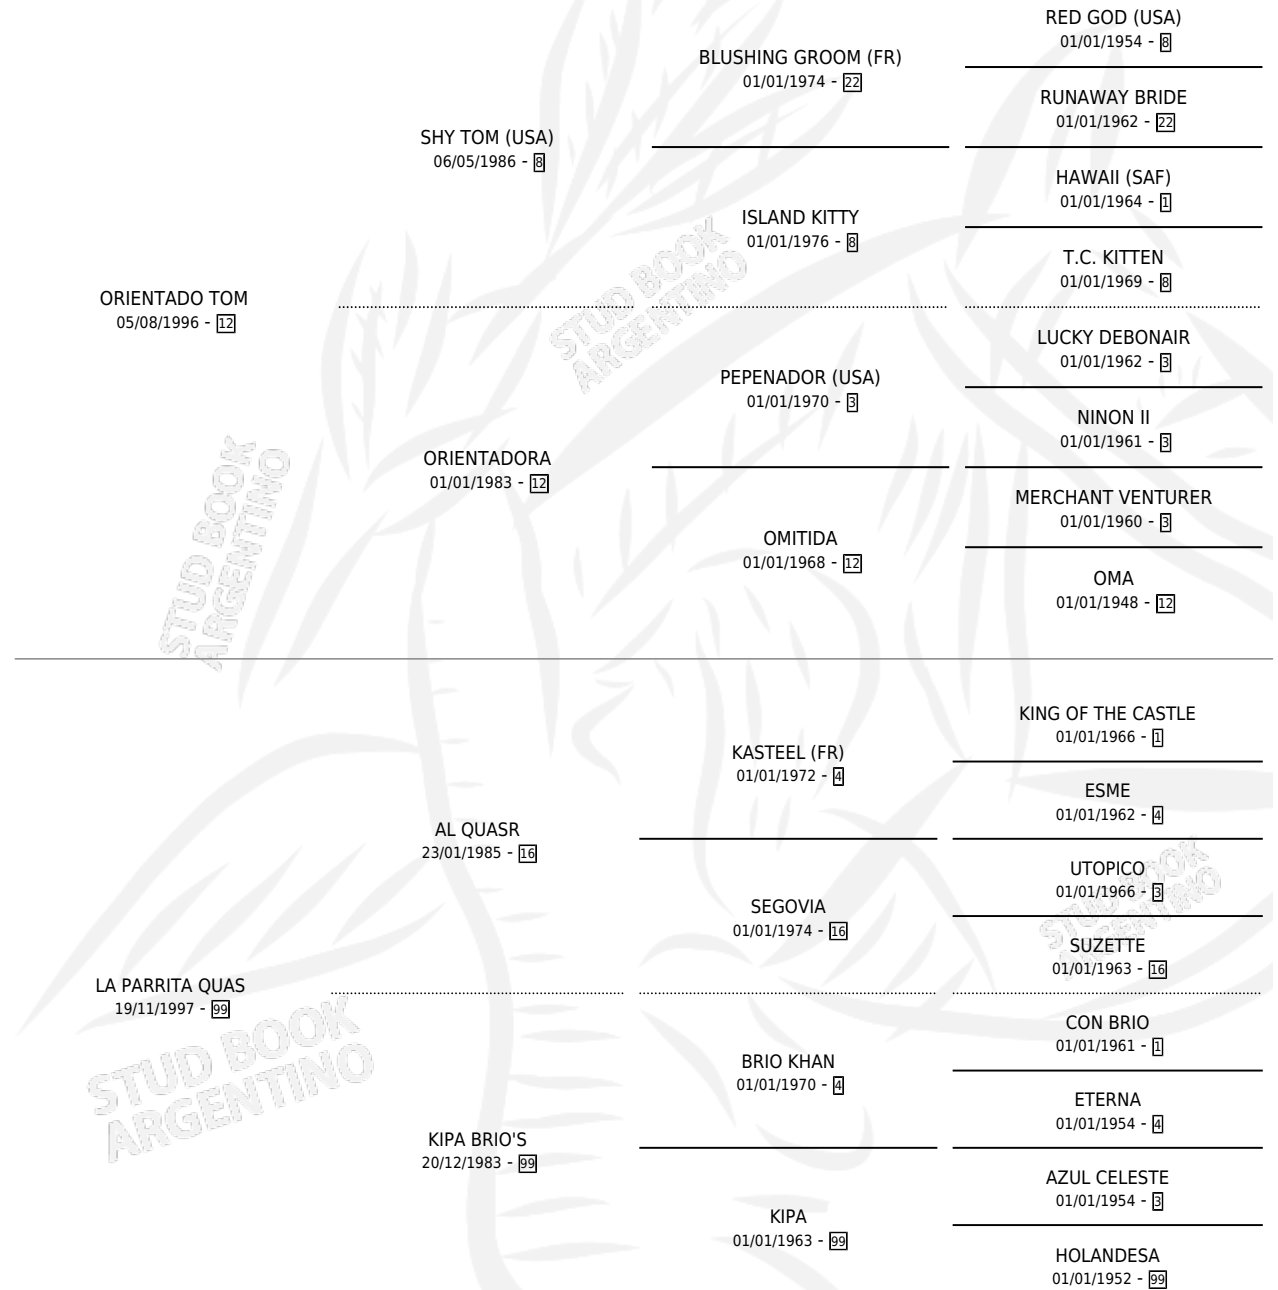

KADAFI ORIENTADO

por **ORIENTADO TOM** y **LA PARRITA QUAS** por **AL QUASR**

Argentina · Macho · Alazan · SP · 02/11/2009
Familia 99 · Volumen 40

ESTADO

TIPIFICACIÓN SANGUÍNEA	X
TIPIFICACIÓN POR ADN	X
PASAPORTE	X
IDENTIFICACIÓN POR MICROCHIP	X
REPRODUCTOR	X

Lugar de nacimiento: Alentue

Criador: Sin dato

PEDIGREE

KADAFI ORIENTADO

Datos oficiales del Stud Book Argentino

Documento generado el 03/05/2026

studbook.org.ar